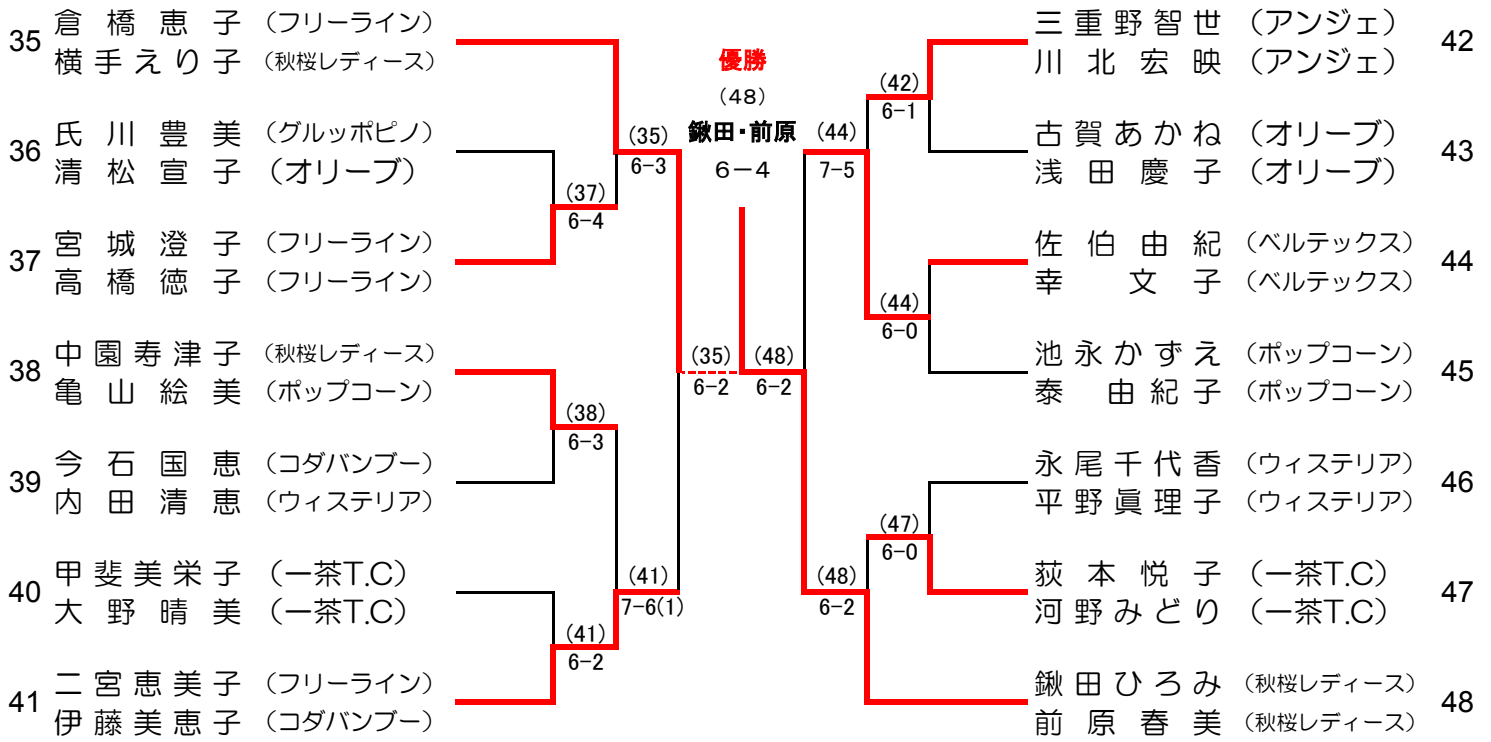

CD 級

1R 2R SF F SF 2R 1R

3位決定戦

(41) 二宮 恵美子 伊藤 美恵子 6-0 佐伯 由紀 幸 文子 (44)

60歳以上

		49	50	51	52	勝敗	勝率	順位
49	八戸 敦子 (ポップコーン) 森川 厚子 (ゆず)		6-2	6-1	6-1	3-0		1
50	城井 久美子 (オリーブ) 入口 慶子 (オリーブ)	2-6		1-6	0-6	0-3		4
51	高橋 佳子 (臼杵クラブ) 佐藤 道子 (ゆず)	1-6	6-1		6-5	2-1		2
52	伊達 広子 (アンジェ) 白石 佑子 (アンジェ)	1-6	6-0	5-6		1-2		3