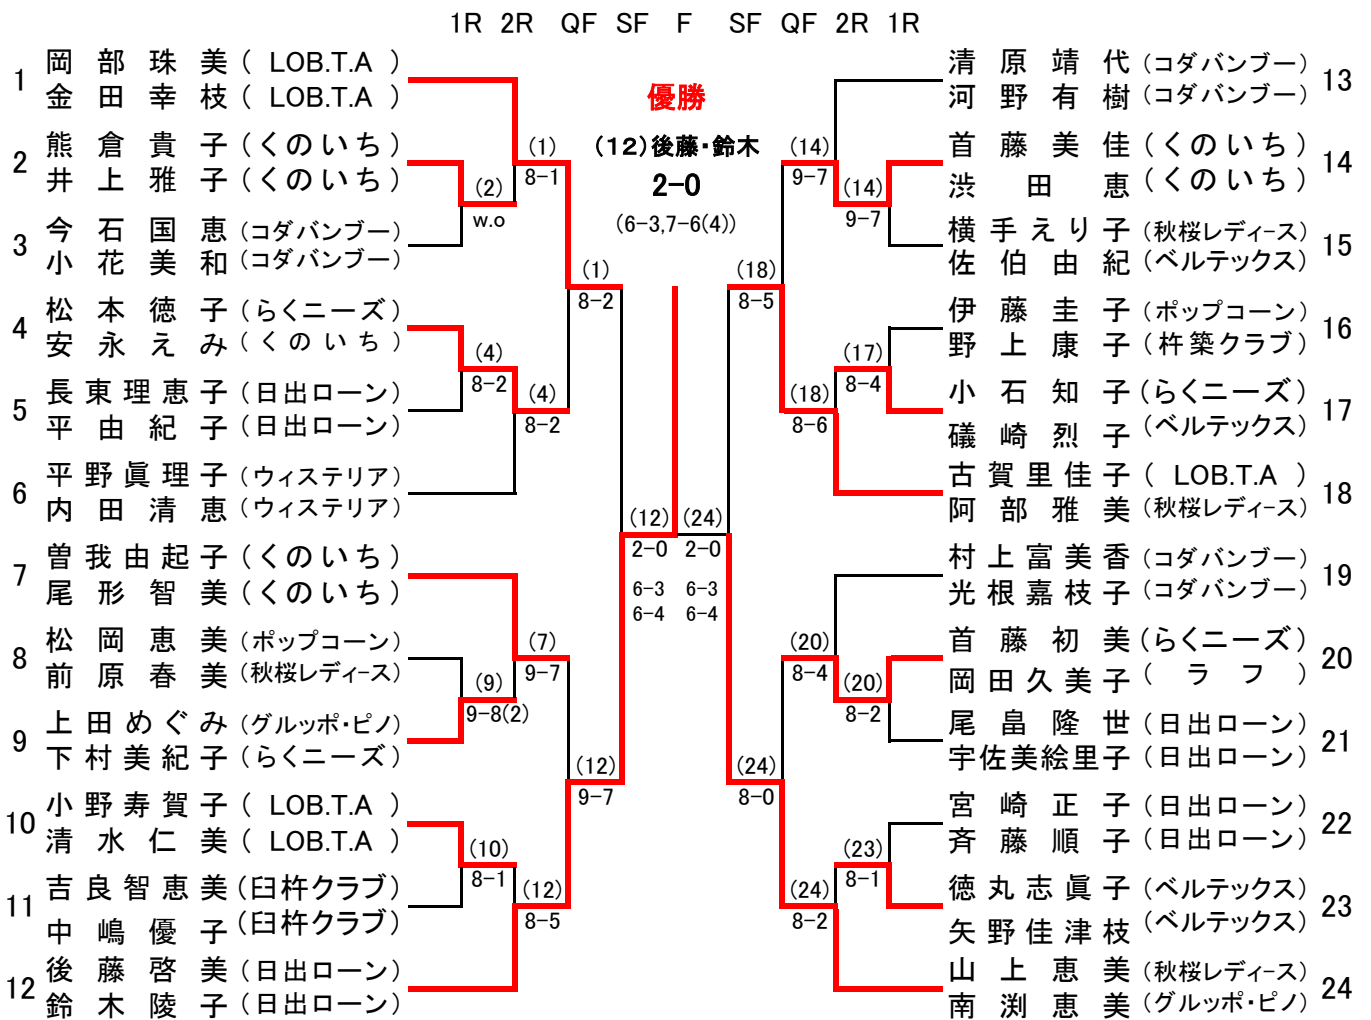

一般の部

<大分県一般の部代表> NO.1後藤・鈴木 NO.2山上・南瀨 NO.3岡部・金田

ベテラン50歳

<大分県ベテランの部代表> NO.1吉良・二宮 NO.2佐藤・得能 60歳高橋・入口