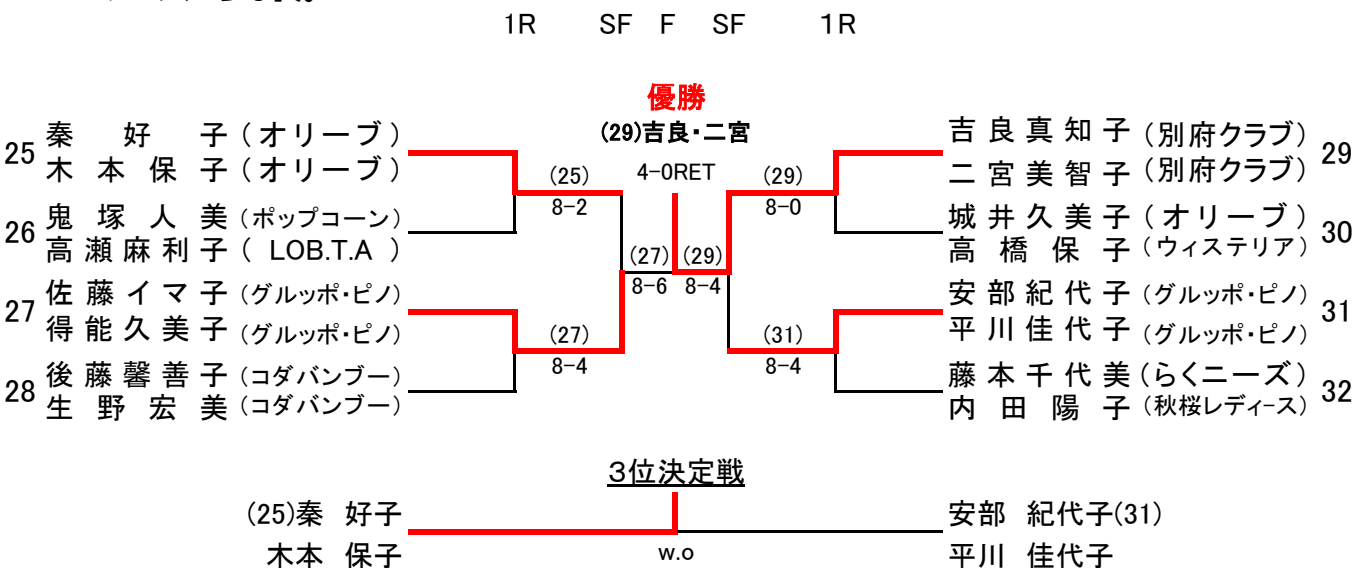

一般の部

<大分県一般の部代表> NO.1後藤・鈴木 NO.2山上・南瀨 NO.3岡部・金田

ベテラン50歳

<大分県ベテランの部代表> NO.1吉良・二宮 NO.2佐藤・得能 60歳高橋・入口