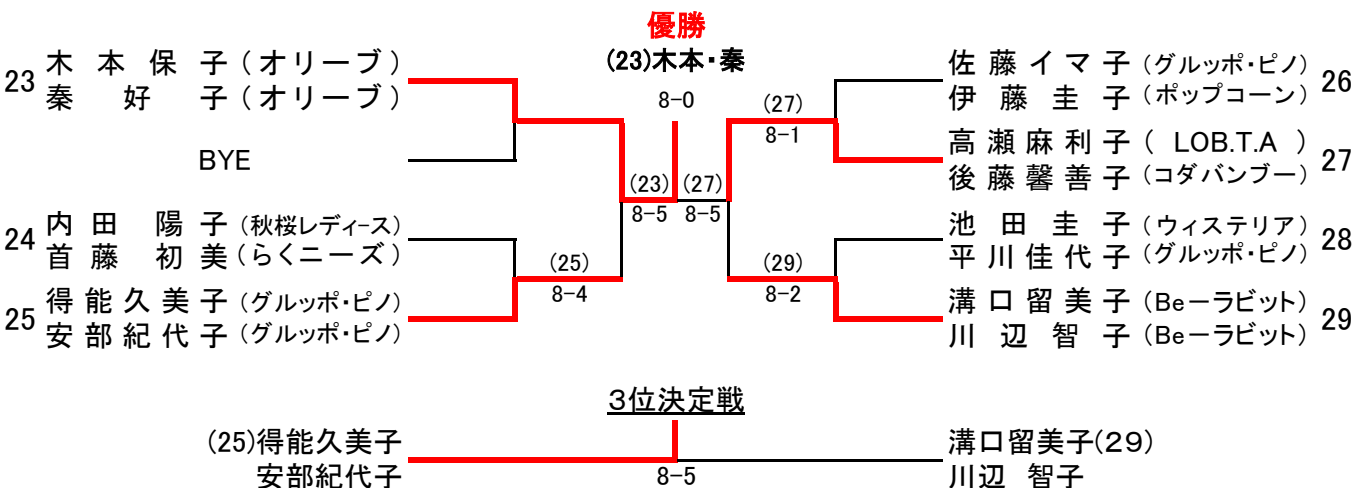

一般の部

1R 2R QF SF F SF QF 2R 1R

<大分県一般の部代表> NO.1 曾我・尾形 NO.2 但馬・井上 NO.3 徳丸・矢野

ベテラン50歳

1R SF F SF 1R

<大分県ベテランの部代表> 50歳 NO.1 木本・秦 NO.2 高瀬・後藤 60歳 森川・二宮

ベテラン60歳

F