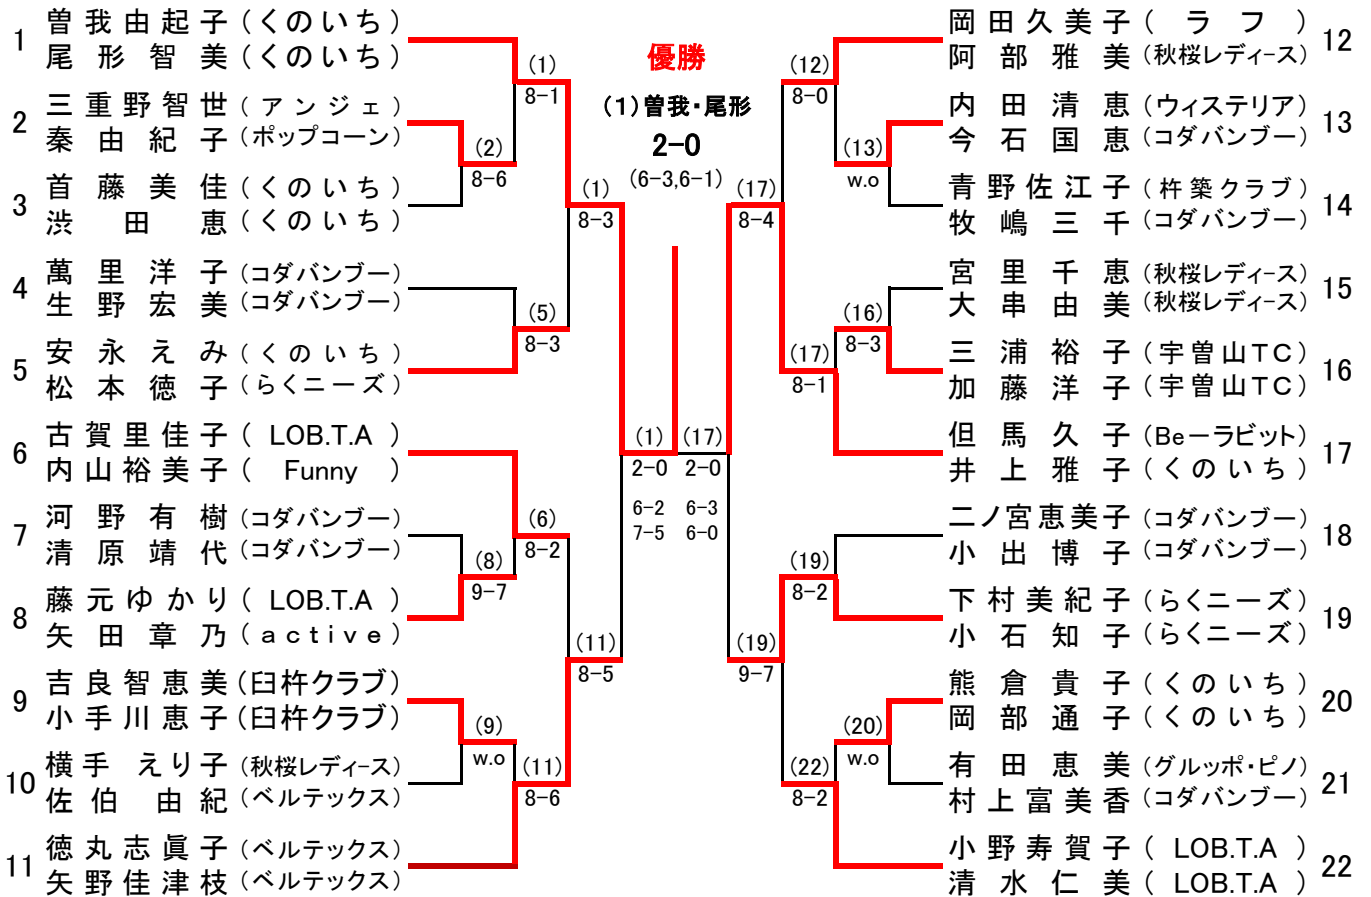

一般の部

1R 2R QF SF F SF QF 2R 1R

<大分県一般の部代表> NO.1 曾我・尾形 NO.2 但馬・井上 NO.3 徳丸・矢野

ベテラン50歳

1R SF F SF 1R

<大分県ベテランの部代表> 50歳 NO.1 木本・秦 NO.2 高瀬・後藤 60歳 森川・二宮

ベテラン60歳

F