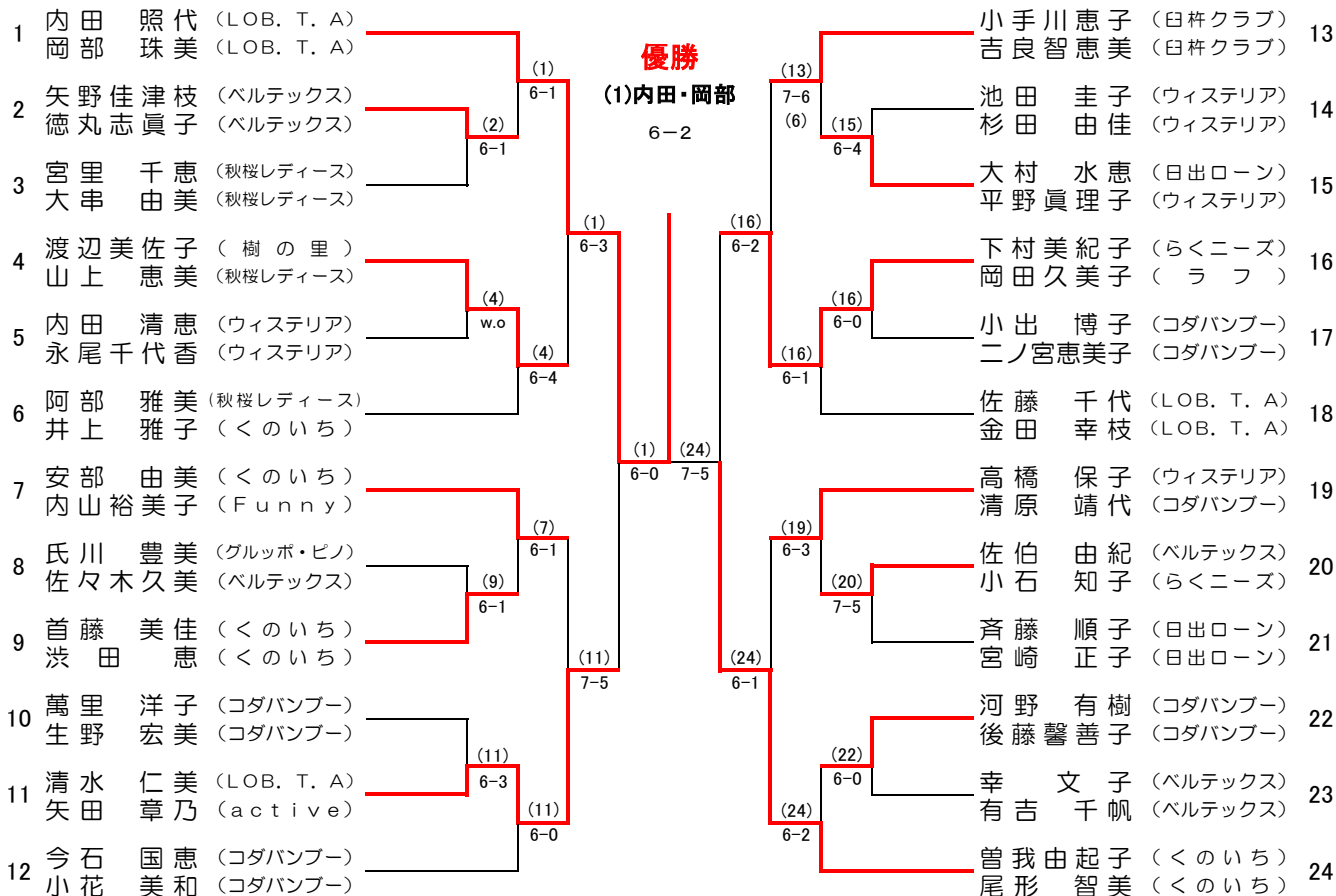

一般の部

1R 2R QF SF F SF QF 2R 1R

3位決定戦

50歳以上の部

1R QF SF F SF QF 1R

3位決定戦