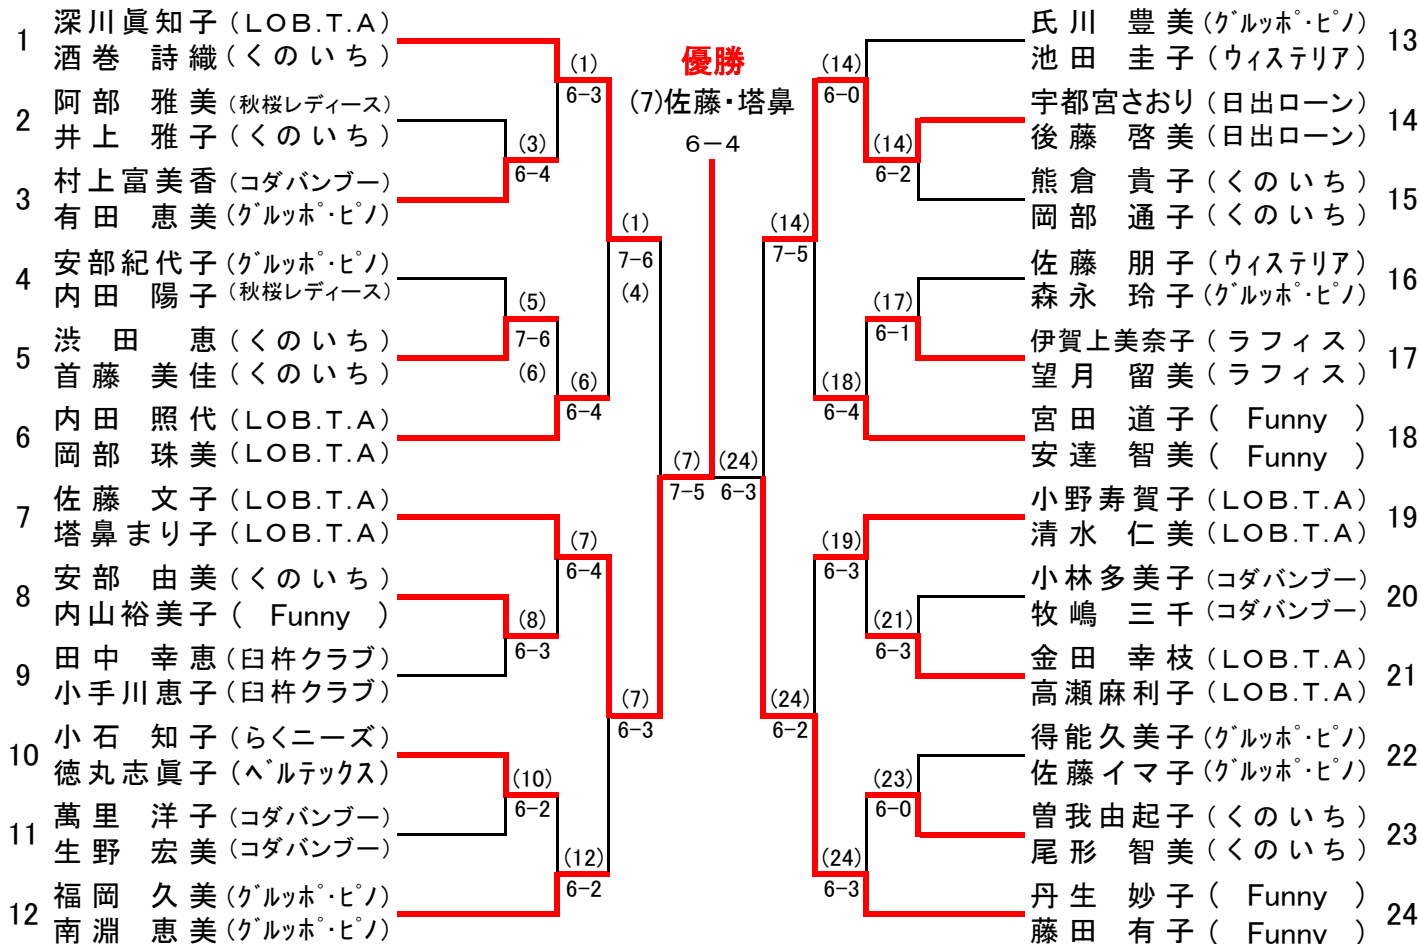

AB級

1R 2R QF SF F SF QF 2R 1R

シード順位

- 1 深川眞知子(LOB.T.A) 2 丹生 妙子(Funny) 3 佐藤 文子(LOB.T.A) 4 宮田 道子(Funny)
酒巻 詩織(くのいち) 藤田 有子(Funny) 塔鼻まり子(LOB.T.A) 安達 智美(Funny)

CD級

1R 2R SF F SF 2R 1R

シード順位

- 1 横手えり子(秋桜レディース) 2 清原 靖代(コダバンブー)
佐伯 由紀(ベルテックス) 河野 有樹(コダバンブー)