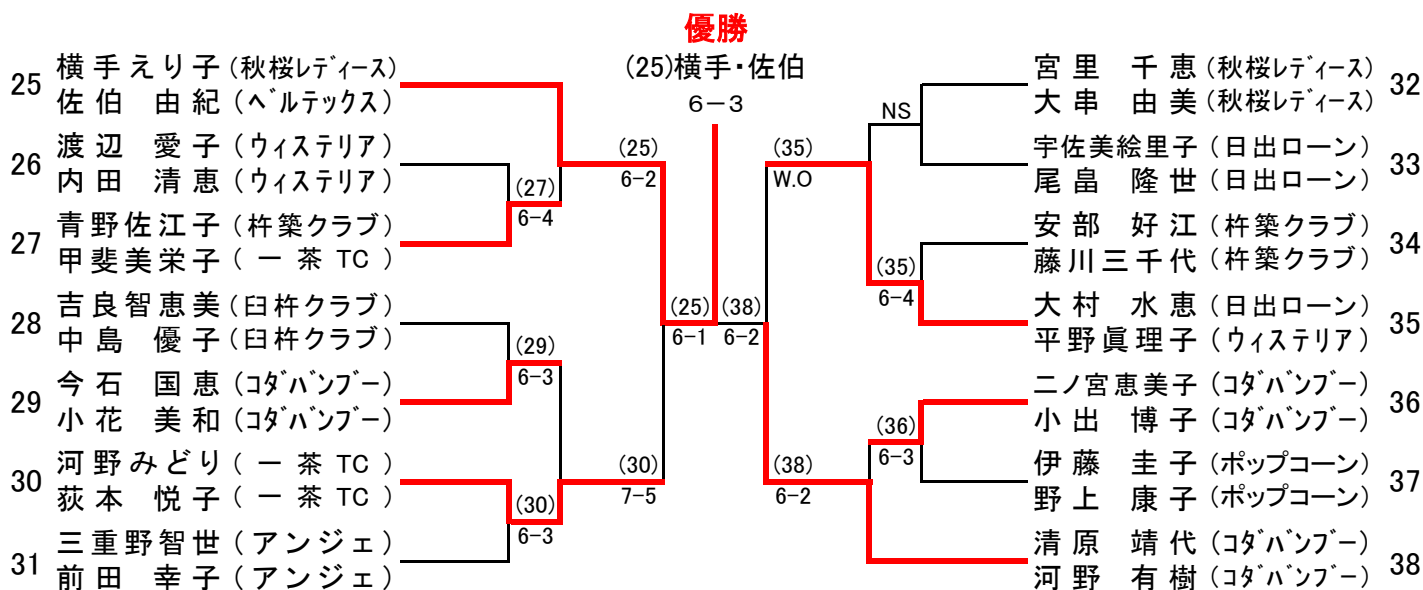

AB級

1R 2R QF SF F SF QF 2R 1R

シード順位

- 1 深川眞知子(LOB.T.A) 2 丹生 妙子(Funny) 3 佐藤 文子(LOB.T.A) 4 宮田 道子(Funny)
酒巻 詩織(くのいち) 藤田 有子(Funny) 塔鼻まり子(LOB.T.A) 安達 智美(Funny)

CD級

1R 2R SF F SF 2R 1R

シード順位

- 1 横手えり子(秋桜レディース) 2 清原 靖代(コダバンブー)
佐伯 由紀(ベルテックス) 河野 有樹(コダバンブー)