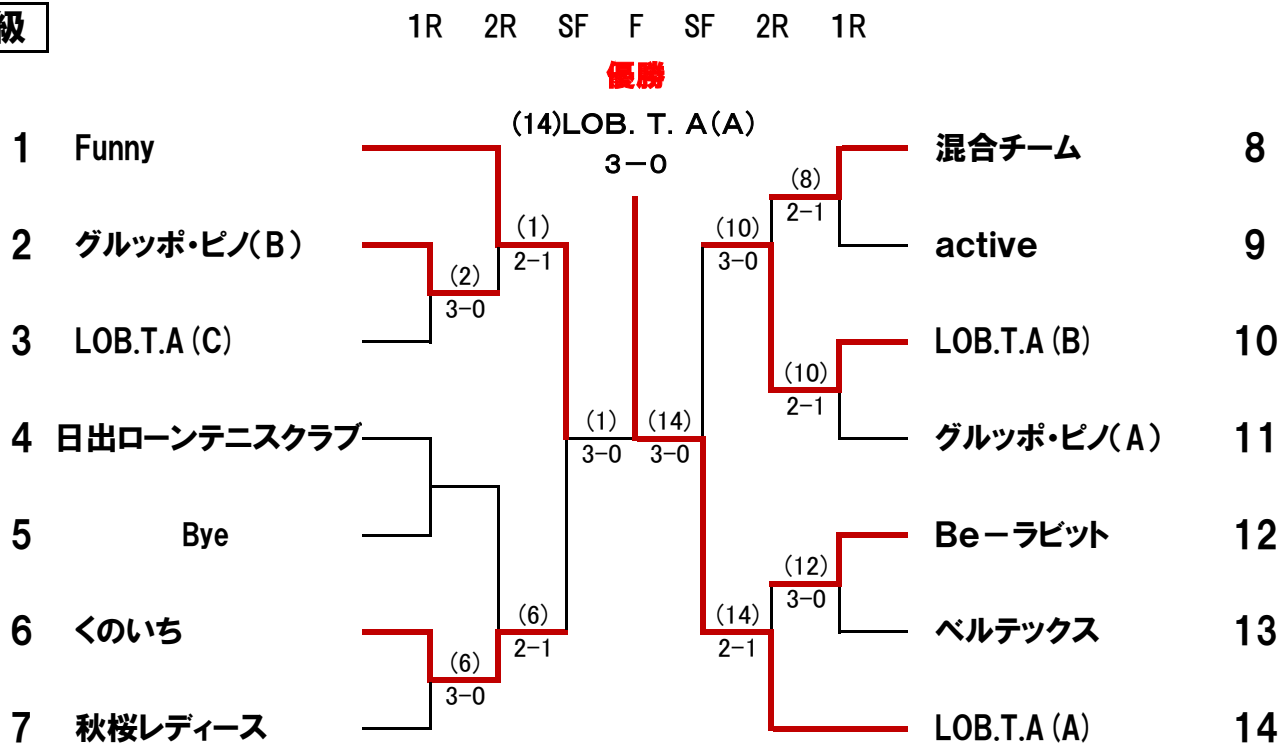

第33回クラブ対抗テニス大会

AB級

<シード順位> 1 Funny 2 LOB. T. A(A)

ノービス級

<シード順位> 1 臼杵クラブ 2 秋桜レディース

CD級

AB級 1回戦			AB級 1回戦		
②グルッポ・ピノ(B)	3-0	③LOB. T. A(C)	⑥くのいち	3-0	⑦秋桜レディース
上野ゆかり 高崎 亜希	6-3	梅木由紀子 高瀬麻利子	曾我由起子 曾我 文乃	6-0	阿部 雅美 宮崎 孝子
上田めぐみ 有田 恵美	6-4	藤元ゆかり 中林美智子	井上 雅子 安部 由美	6-2	鍬田ひろみ 横手えり子
得能久美子 佐藤イマ子	6-2	入倉圭子 古賀里佳子	深川眞知子 尾形 智美	6-0	山上 恵美 内田 陽子

AB級 1回戦			AB級 1回戦		
⑧混合チーム	2-1	⑨active	⑩LOB. T. A(B)	2-1	⑪グルッポ・ピノ(A)
小石 知子 松本 徳子	6-4	平原 由美 大神 栄子	小野寿賀子 内田佳奈子	6-5	渡辺三千代 長尾 律子
下村美紀子 末綱 敬子	3-6	油布 麻理 古谷 久美	内田 照代 佐藤 恭子	3-6	津田 悦子 安部紀代子
渡辺美佐子(本部) 首藤 初美	6-3	合澤 尚子 矢田 章乃	清水 仁美 川野真由美	6-2	氏川 豊美 森永 玲子