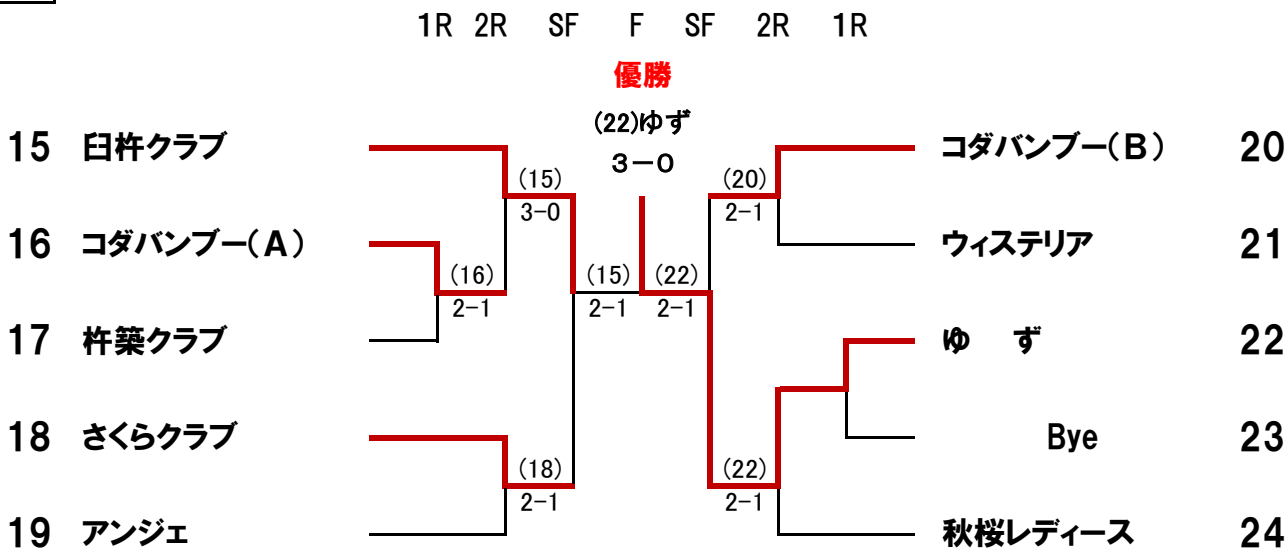

第33回クラブ対抗テニス大会

AB級

<シード順位> 1 Funny 2 LOB. T. A(A)

ノービス級

<シード順位> 1 臼杵クラブ 2 秋桜レディース

CD級

AB級 1回戦			AB級 1回戦		
②グルッポ・ピノ(B)	3-0	③LOB. T. A(C)	⑥くのいち	3-0	⑦秋桜レディース
上野ゆかり 高崎 亜希	6-3	梅木由紀子 高瀬麻利子	曾我由起子 曾我 文乃	6-0	阿部 雅美 宮崎 孝子
上田めぐみ 有田 恵美	6-4	藤元ゆかり 中林美智子	井上 雅子 安部 由美	6-2	鍬田ひろみ 横手えり子
得能久美子 佐藤イマ子	6-2	入倉圭子 古賀里佳子	深川眞知子 尾形 智美	6-0	山上 恵美 内田 陽子

AB級 1回戦			AB級 1回戦		
⑧混合チーム	2-1	⑨active	⑩LOB. T. A(B)	2-1	⑪グルッポ・ピノ(A)
小石 知子 松本 徳子	6-4	平原 由美 大神 栄子	小野寿賀子 内田佳奈子	6-5	渡辺三千代 長尾 律子
下村美紀子 末綱 敬子	3-6	油布 麻理 古谷 久美	内田 照代 佐藤 恭子	3-6	津田 悦子 安部紀代子
渡辺美佐子(本部) 首藤 初美	6-3	合澤 尚子 矢田 章乃	清水 仁美 川野真由美	6-2	氏川 豊美 森永 玲子