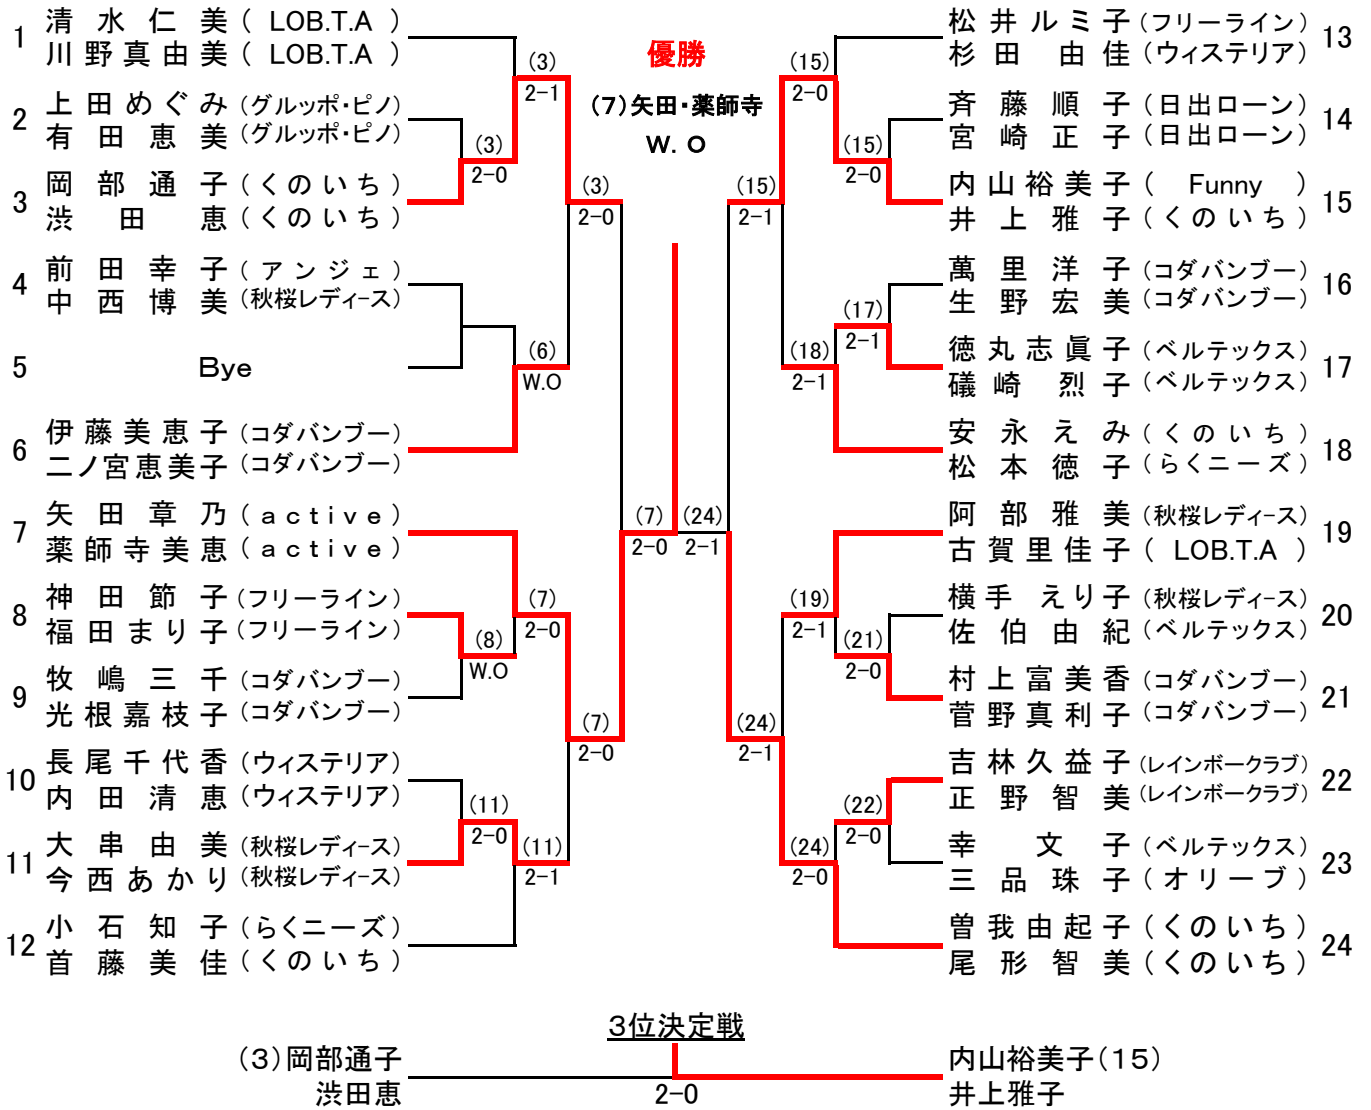

一般の部

1R 2R QF SF F SF QF 2R 1R

<大分県代表(一般) NO.1矢田・薬師寺 NO.2曾我・尾形 NO.3内山・井上>

ベテラン50歳

		25	26	27	28	29	勝敗	取得率	順位
25	得能久美子(グルッポ・ピノ) 首藤初美(らくニーズ)		6-5	4-6	5-6	6-5	2-2	0.488	3
26	岡本律子(レインボークラブ) 高瀬麻利子(LOB. T. A)	5-6		6-5	2-6	1-6	1-3	0.378	5
27	木本保子(さくらクラブ) 秦好子(オリーブ)	6-4	5-6		6-0	6-0	3-1	0.696	1
28	中島みどり(Funny) 原田順子(ゆず)	6-5	6-2	0-6		1-6	2-2	0.406	4
29	佐藤イマ子(グルッポ・ピノ) 内田陽子(秋桜レディース)	5-6	6-1	0-6	6-1		2-2	0.548	2

※リーグ順位の決定方法・・・①得セット数②勝率③同率の場合直接対決の勝敗による

ベテラン60歳

<九州大会出場決定> 鬼塚人美(さくらクラブ)高橋和子(さくらクラブ)

<大分県代表(ベテラン)50歳NO.1木本・秦 NO.2佐藤・内田 60歳鬼塚・高橋>

1回戦			1回戦		
(2)上田めぐみ (グルッポ・ピノ)	0-2★	岡部通子(3) (くのいち)	(8)神田節子 (フリーライン)	★W.O	牧嶋三千(9) (コダバンブー)
有田恵美 (グルッポ・ピノ)	(3-6 2-6)	洪田恵 (くのいち)	福田まり子 (フリーライン)	(- -)	光根嘉枝子 (コダバンブー)

1回戦			1回戦		
(10)永尾千代香 (ウイステリア)	0-2★	大串由美(11) (秋桜レディース)	(14)齊藤順子 (日出ローンTC)	0-2★	内山裕美子(15) (Funny)
内田清恵 (ウイステリア)	(3-6 0-6)	今西あかり (秋桜レディース)	宮崎正子 (日出ローンTC)	(2-6 2-6)	井上雅子 (くのいち)

1回戦			1回戦		
(16)萬里洋子 (コダバンブー)	1-2★	徳丸志眞子(17) (ベルテックス)	(20)横手えり子 (秋桜レディース)	0-2★	村上富美香(21) (コダバンブー)
生野宏美 (コダバンブー)	(7-5 0-6 4-10)	磯崎烈子 (ベルテックス)	佐伯由紀 (ベルテックス)	(4-6 5-7)	菅野真利子 (コダバンブー)

2回戦			2回戦		
(11)大串由美 (秋桜レディース)	★2-1	小石知子(12) (らくニーズ)	(13)松井ルミ子 (フリーライン)	0-2★	内山裕美子(15) (Funny)
今西あかり (秋桜レディース)	(6-7(2) 6-3 10-5)	首藤美佳 (くのいち)	杉田由佳 (ウイステリア)	(3-6 0-6)	井上雅子 (くのいち)

2回戦			2回戦		
(17)徳丸志眞子 (ベルテックス)	1-2★	安永えみ(18) (くのいち)	(19)阿部雅美 (秋桜レディース)	★2-1	村上富美香(21) (コダバンブー)
磯崎烈子 (ベルテックス)	(2-6 6-4 8-10)	松本徳子 (らくニーズ)	古賀里佳子 (LOB. T. A)	(6-3 3-6 10-3)	菅野真利子 (コダバンブー)