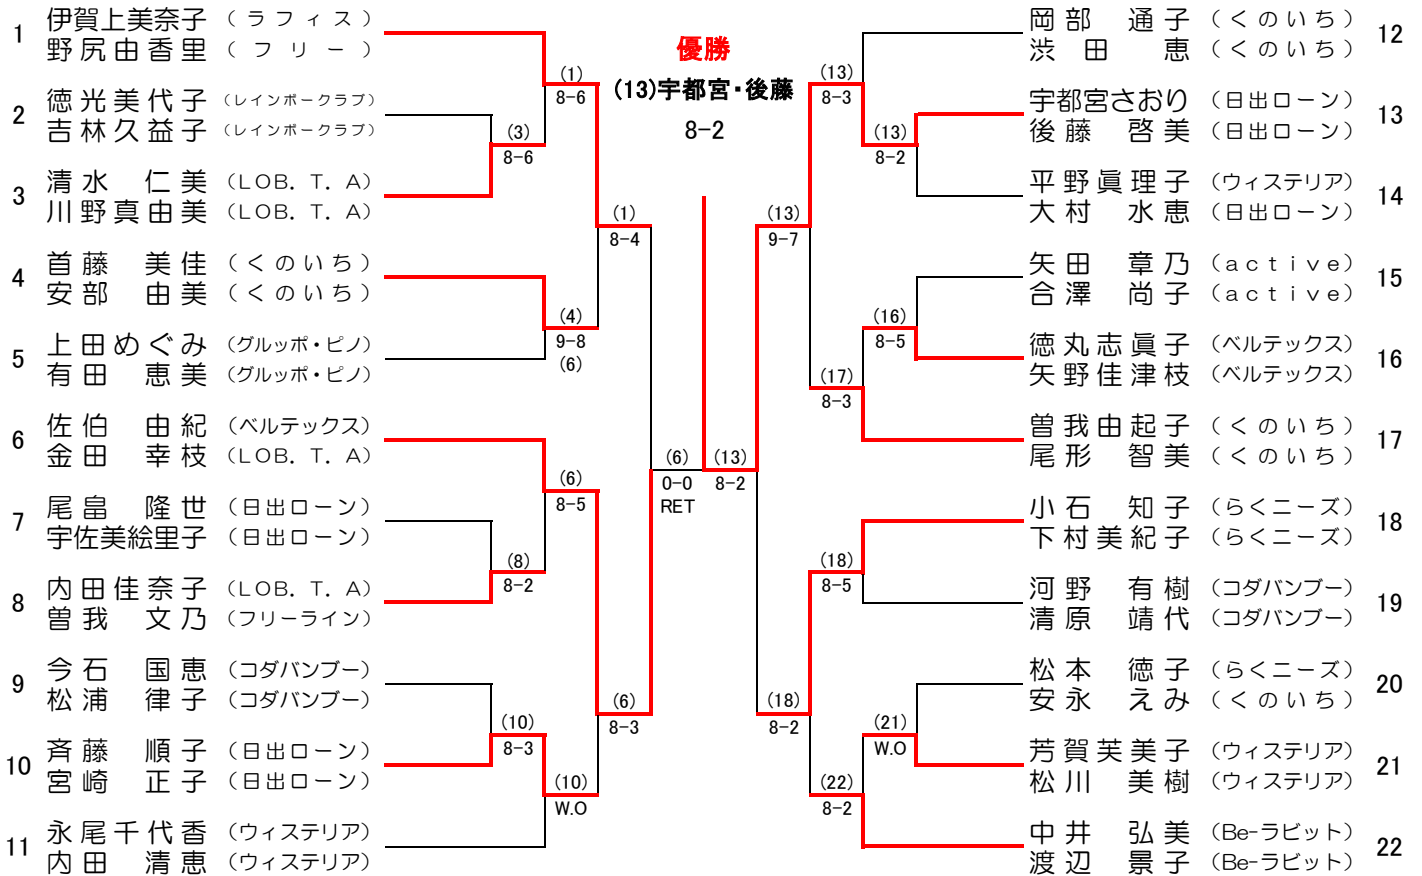

一般の部

1R 2R QF SF F SF QF 2R 1R

3位決定戦

50歳以上の部

1R QF SF F SF QF 1R

3位決定戦