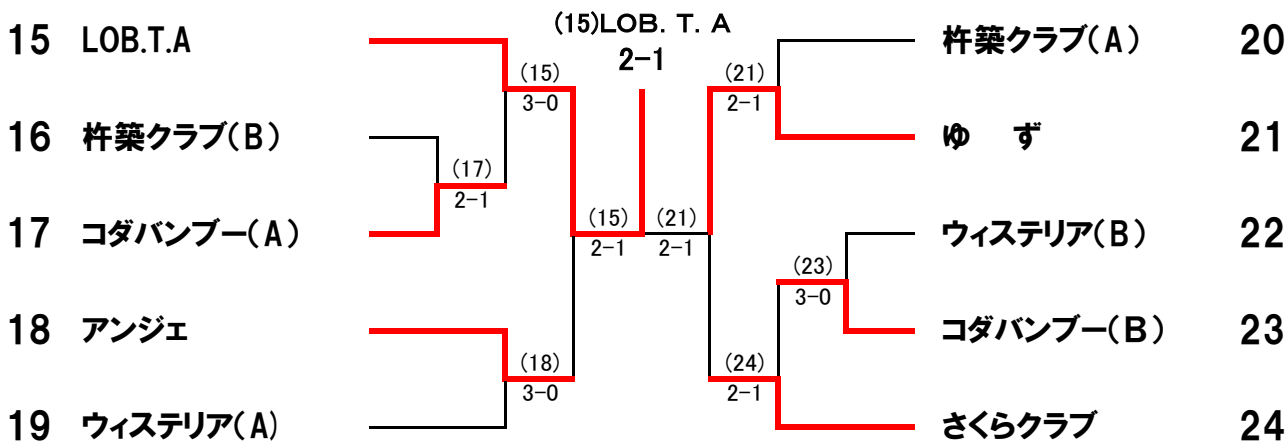

第34回クラブ対抗テニス大会

AB級

1R 2R SF F SF 2R 1R

優勝

<シード順位> 1 LOB. T. A 2 Funny

ノービス級

1R 2R SF F SF 2R 1R

優勝

<シード順位> 1 LOB. T. A 2 さくらクラブ

C級

優勝 (26)オリーブ 2-0

1回戦

AB級 1回戦			AB級 1回戦		
②日出ローンTC	2-1	③くのいち(A)	⑥らくニーズ	1-2	⑦秋桜レディース(元)
宮崎 正子 斉藤 順子 宇都宮さおり 後藤 啓美 平 由紀子 鈴木 陵子	2-6 6-3 6-2	岡部 通子 安永 えみ 洪田 恵 岩下 博子 熊倉 貴子 首藤 美佳	松本 徳子 小石 知子 首藤 初美 下村 美紀子 松本 徳子 小石 知子	6-3 2-6 6-10※	阿部 雅美 大串 由美 山上 恵美 宮崎 孝子 山上 恵美 阿部 雅美