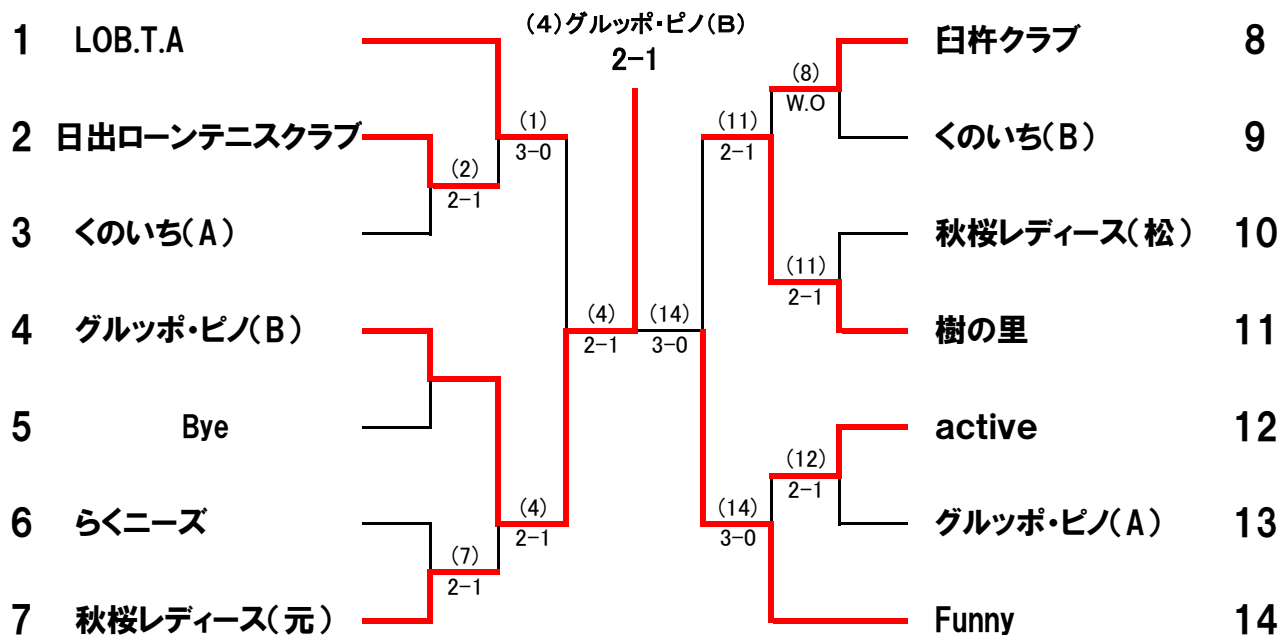

第34回クラブ対抗テニス大会

AB級

1R 2R SF F SF 2R 1R

優勝

<シード順位> 1 LOB. T. A 2 Funny

ノービス級

1R 2R SF F SF 2R 1R

優勝

<シード順位> 1 LOB. T. A 2 さくらクラブ

C級

優勝 (26)オリーブ 2-0

1回戦

AB級 1回戦			AB級 1回戦		
②日出ローンTC	2-1	③くのいち(A)	⑥らくニーズ	1-2	⑦秋桜レディース(元)
宮崎 正子 斉藤 順子 宇都宮さおり 後藤 啓美 平 由紀子 鈴木 陵子	2-6 6-3 6-2	岡部 通子 安永 えみ 洪田 恵 岩下 博子 熊倉 貴子 首藤 美佳	松本 徳子 小石 知子 首藤 初美 下村 美紀子 松本 徳子 小石 知子	6-3 2-6 6-10※	阿部 雅美 大串 由美 山上 恵美 宮崎 孝子 山上 恵美 阿部 雅美