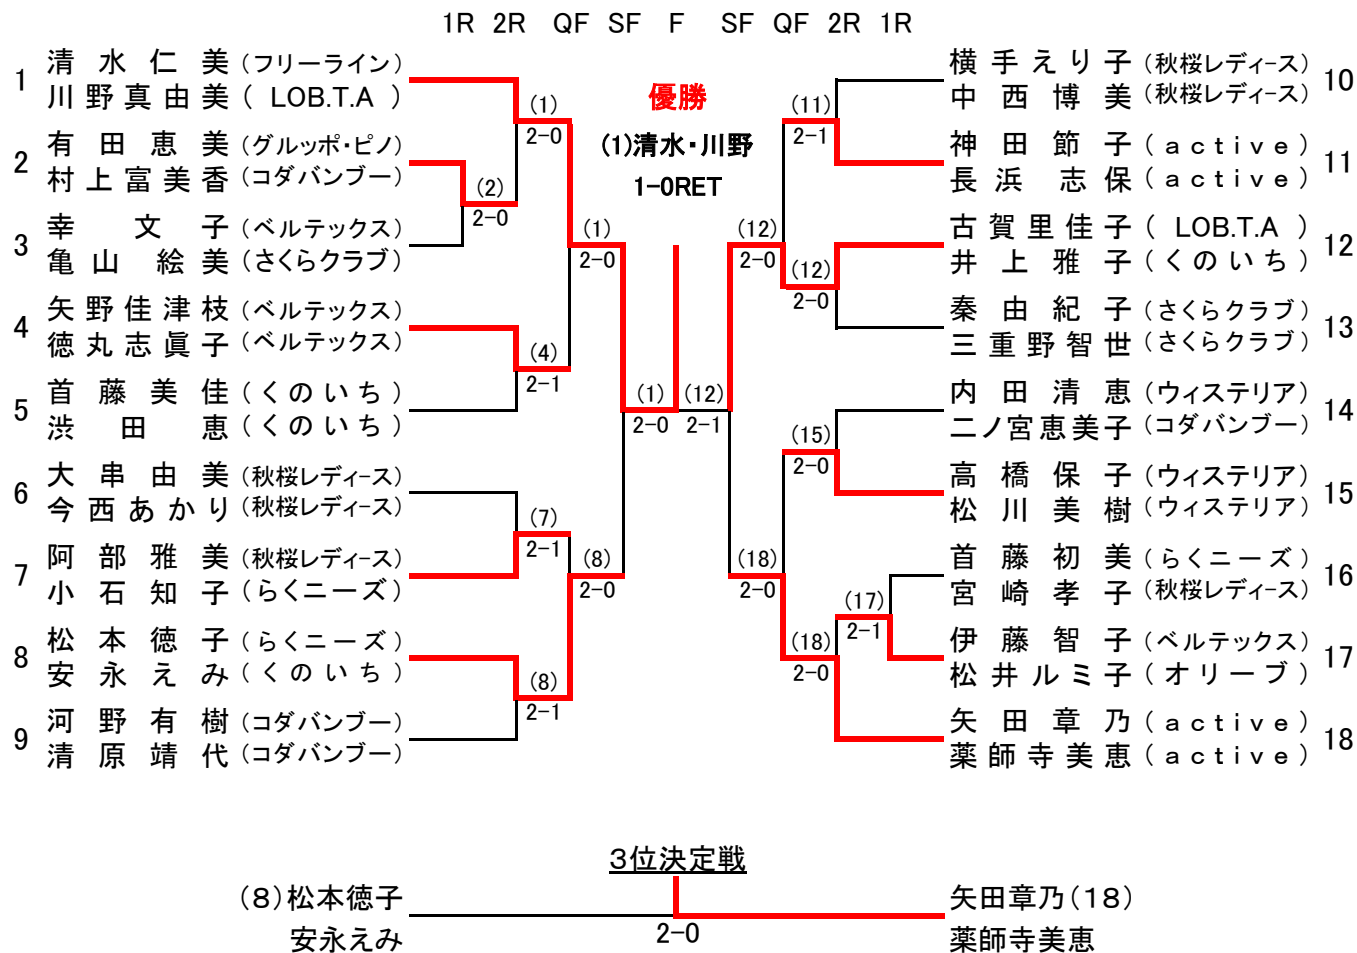

一般の部

<大分県代表(一般) NO.1清水・川野 NO.2古賀・井上 NO.3矢田・薬師寺>

ベテラン50歳

ベテラン60歳

<大分県代表(ベテラン) 50歳NO.1中島・中林 NO.2木本・秦 60歳鬼塚・高瀬>

1回戦			1回戦		
(2)有田恵美 (グルッポ・ピノ)	2-0	幸文子(3) (ベルテックス)	(16)首藤初美 (らくニーズ)	1-2	伊藤智子(17) (ベルテックス)
村上富美香 (コダバンブー)	(6-3 6-4)	亀山絵美 (さくらクラブ)	宮崎孝子 (秋桜レディース)	(4-6 6-1 6-10)	松井ルミ子 (オリーブ)

2回戦			2回戦		
(1)清水仁美 (フリーライン)	2-0	有田恵美(2) (グルッポ・ピノ)	(4)矢野佳津枝 (ベルテックス)	2-1	首藤美佳(5) (くのいち)
川野真由美 (LOB. T. A)	(6-4 6-4)	村上富美香 (コダバンブー)	徳丸志眞子 (ベルテックス)	(6-0 4-6 10-8)	渋田恵 (くのいち)

2回戦			2回戦		
(6)大串由美 (秋桜レディース)	1-2	阿部雅美(7) (秋桜レディース)	(8)松本徳子 (らくニーズ)	2-1	河野有樹(9) (コダバンブー)
今西あかり (秋桜レディース)	(6-3 3-6 7-10)	小石知子 (らくニーズ)	安永えみ (くのいち)	(7-5 5-7 16-14)	清原靖代 (コダバンブー)

2回戦			2回戦		
(10)横手えり子 (秋桜レディース)	1-2	神田節子(11) (active)	(12)古賀里佳子 (LOB. T. A)	2-0	秦由紀子(13) (さくらクラブ)
中西博美 (秋桜レディース)	(0-6 6-3 6-10)	長浜志保 (active)	井上雅子 (くのいち)	(6-2 6-4)	三重野智世 (さくらクラブ)

2回戦			2回戦		
(14)内田清恵 (ウイステリア)	0-2	高橋保子(15) (ウイステリア)	(17)伊藤智子 (ベルテックス)	0-2	矢田章乃(18) (active)
二ノ宮恵美子 (コダバンブー)	(4-6 2-6)	松川美樹 (ウイステリア)	松井ルミ子 (オリーブ)	(0-6 3-6)	薬師寺美恵 (active)