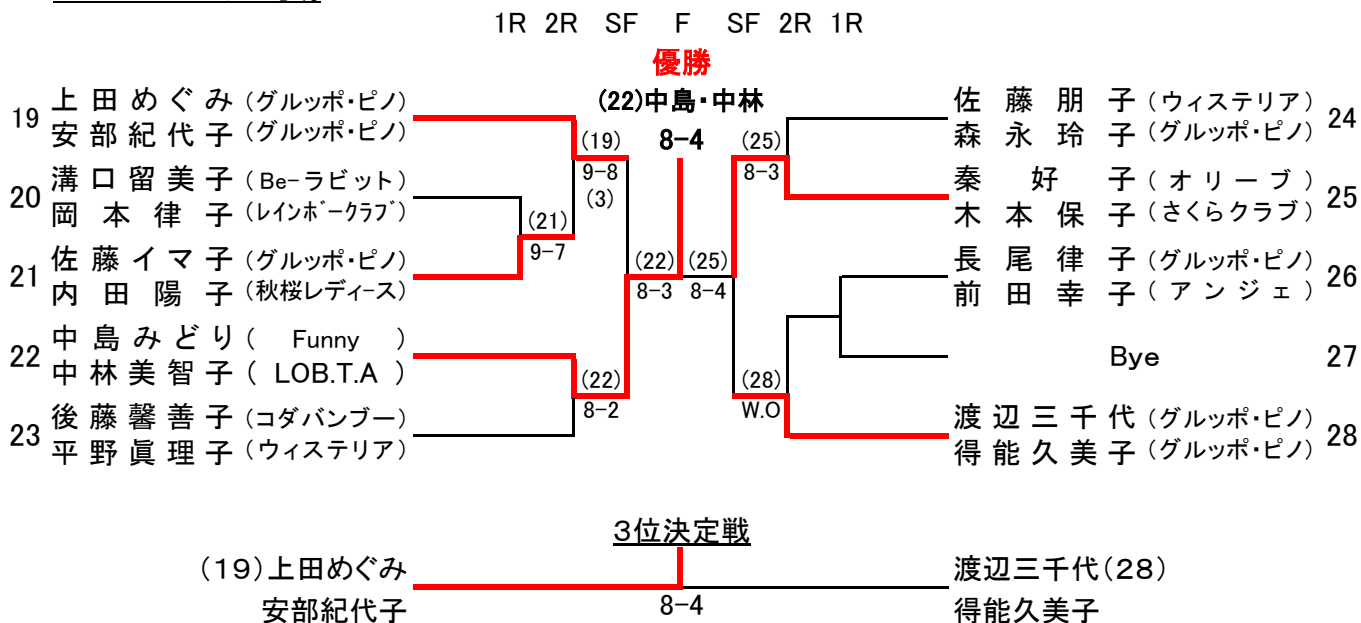

一般の部

<大分県代表(一般) NO.1清水・川野 NO.2古賀・井上 NO.3矢田・薬師寺>

ベテラン50歳

ベテラン60歳

<大分県代表(ベテラン) 50歳NO.1中島・中林 NO.2木本・秦 60歳鬼塚・高瀬>