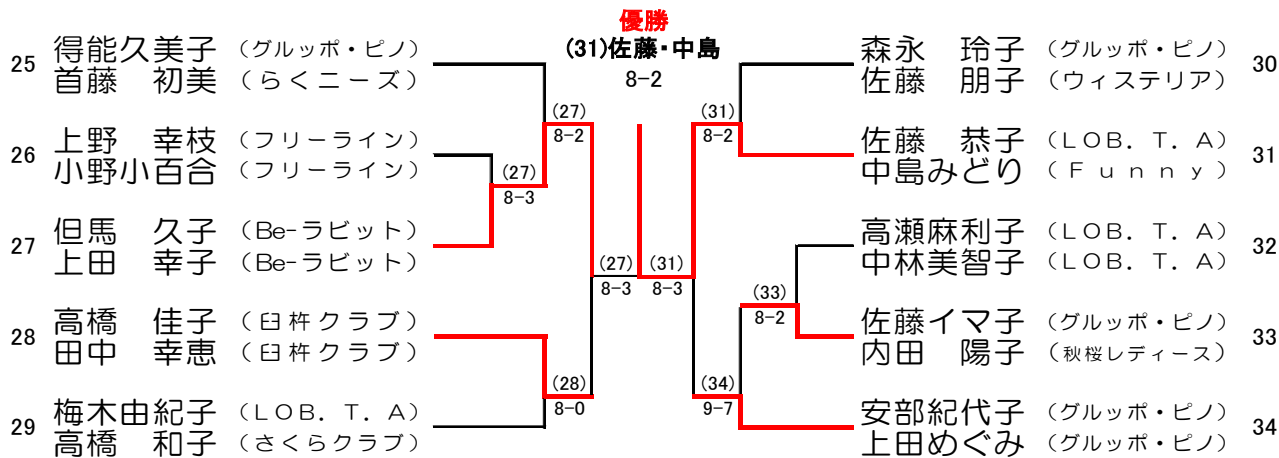

一般の部

1R 2R QF SF F SF QF 2R 1R

3位決定戦

(10) 安部由美
内山裕美子

8-6

矢田章乃 (24)
薬師寺美恵

50歳以上の部

1R QF SF F SF QF 1R

3位決定戦

(28) 高橋佳子
田中幸恵

8-3

安部紀代子 (34)
上田めぐみ