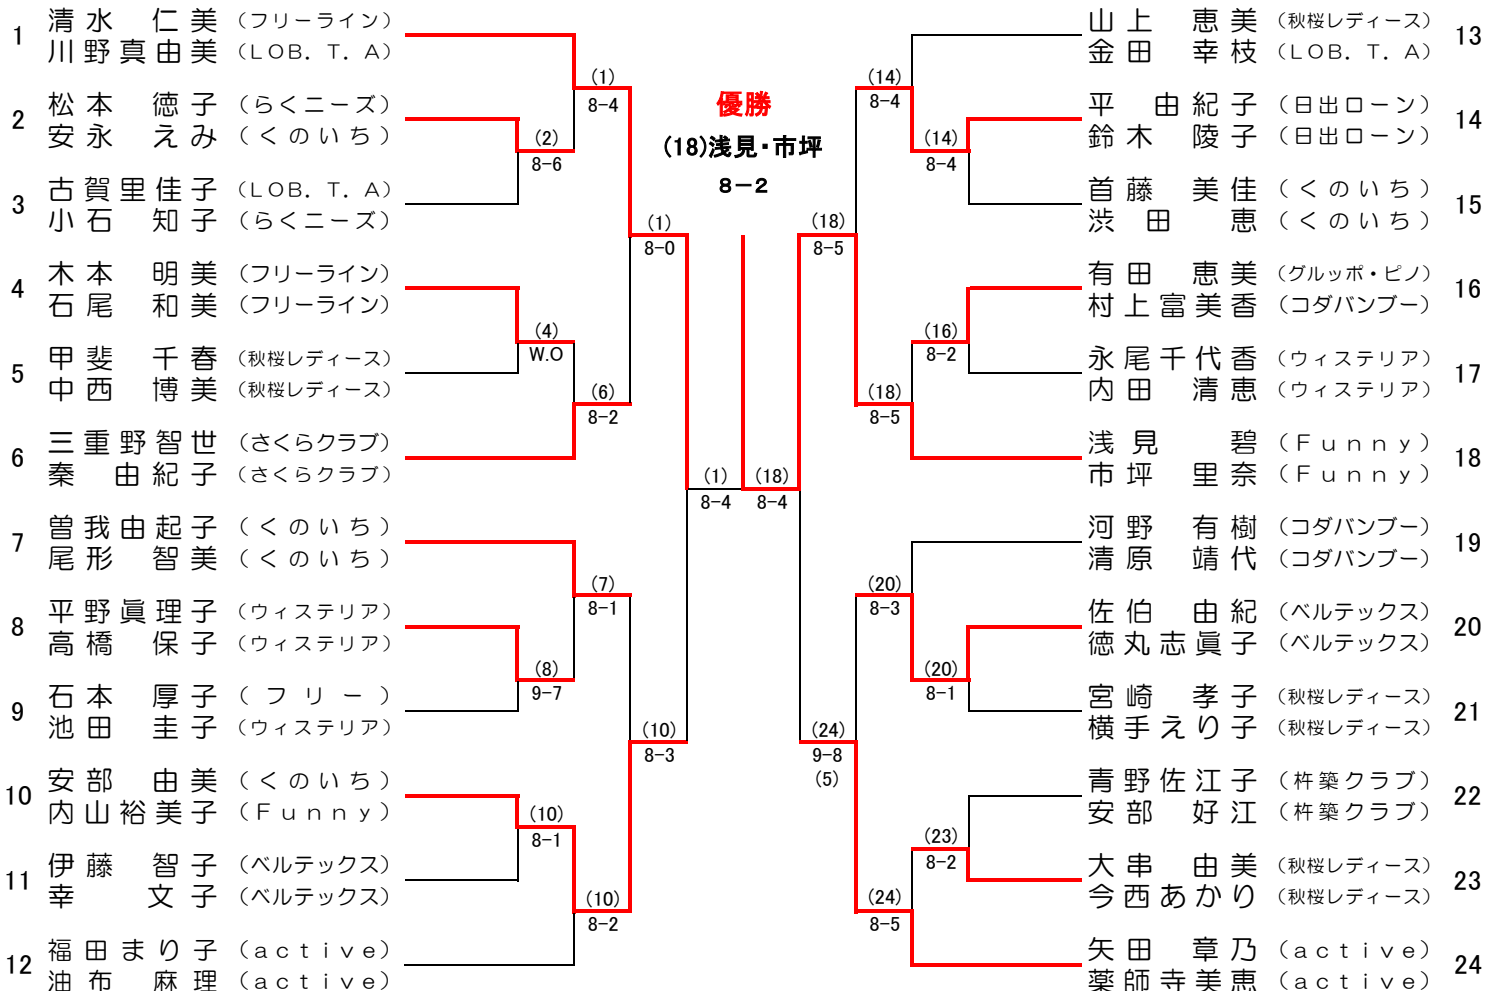

一般の部

1R 2R QF SF F SF QF 2R 1R

3位決定戦

(10) 安部由美
内山裕美子

8-6

矢田章乃 (24)
薬師寺美恵

50歳以上の部

1R QF SF F SF QF 1R

3位決定戦

(28) 高橋佳子
田中幸恵

8-3

安部紀代子 (34)
上田めぐみ