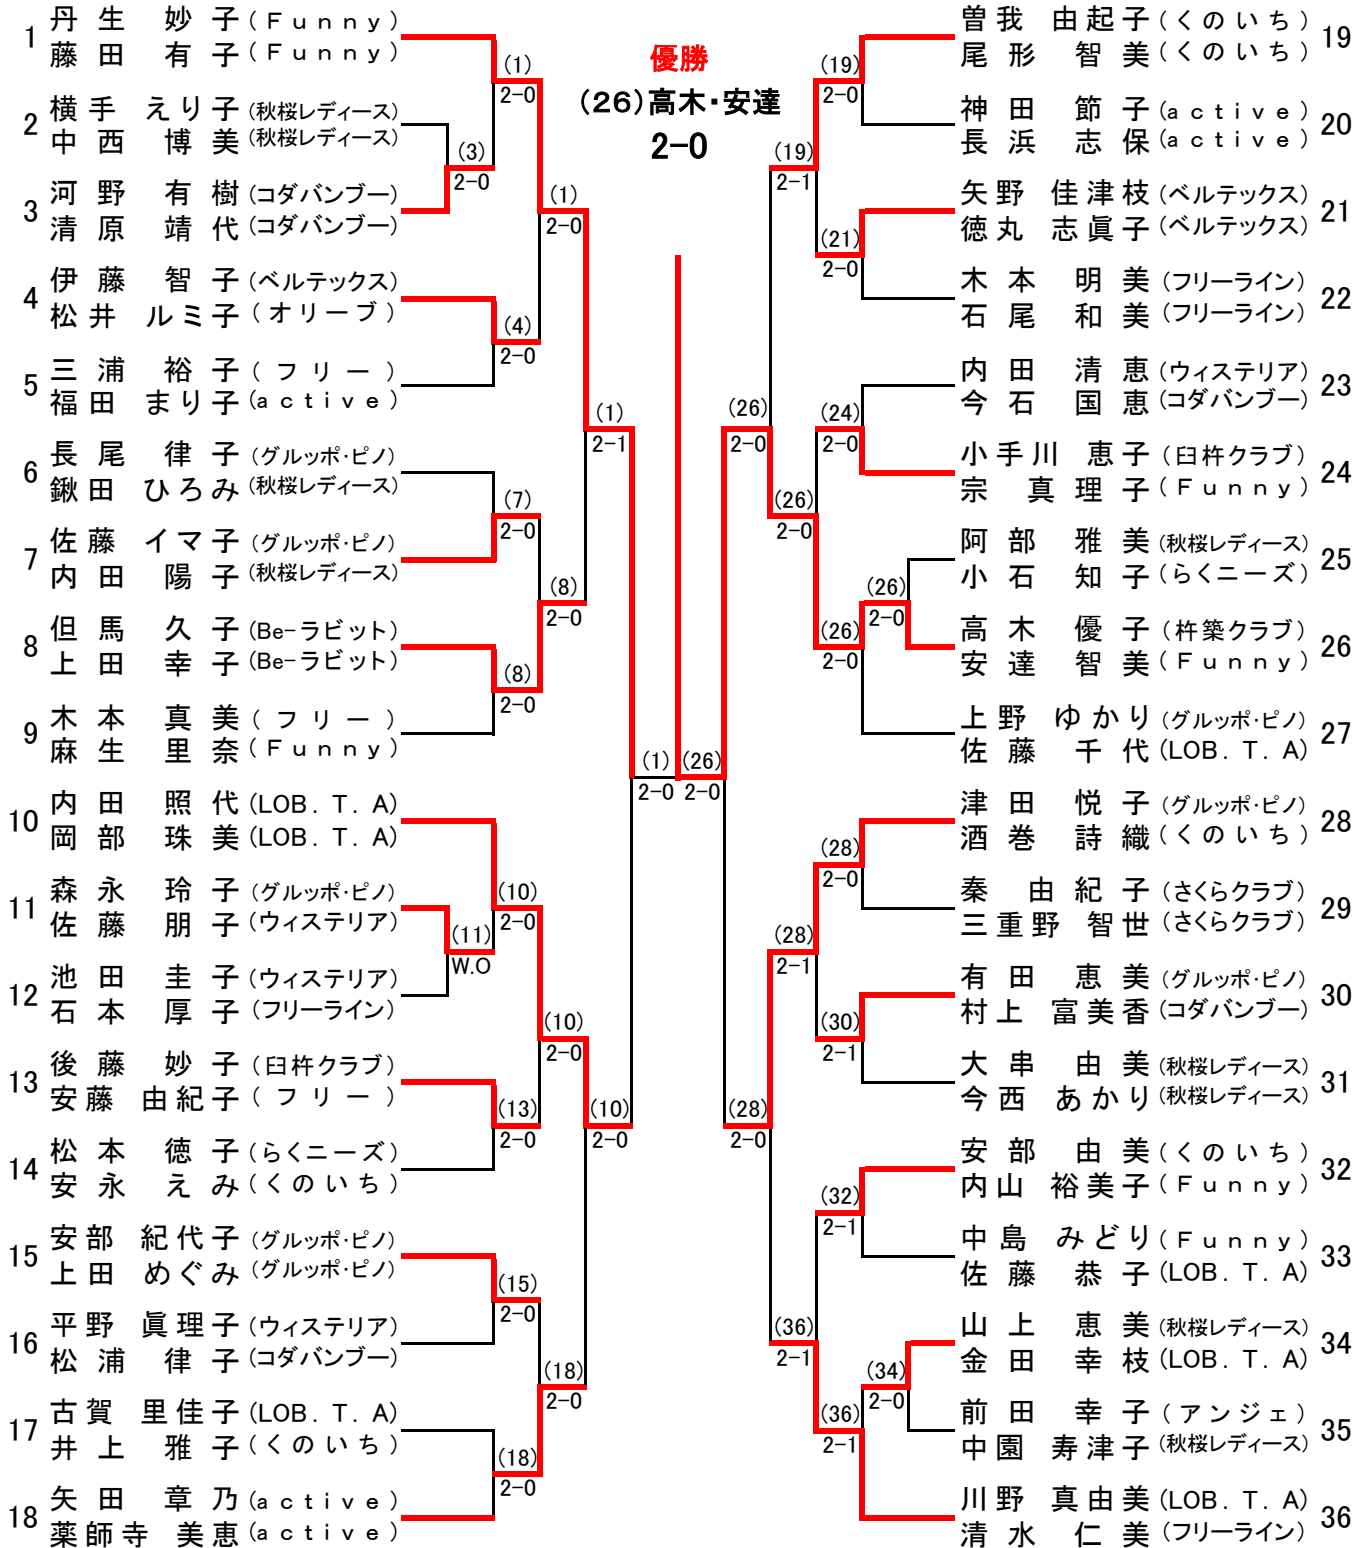

ソニー生命カップ 第35回全国レディーステニス大会 大分県大会

《一般の部（全国大会予選）》

1R 2R 3R QF SF F SF QF 3R 2R 1R

大分県代表 NO. 1高木・安達 NO. 2丹生・藤田 NO. 3津田・酒巻

《ルビーの部（60歳以上）Aクラス》

37	佐藤 道子 (ゆず)		F		高橋 佳子 (白杵クラブ)	38
	森川 厚子 (ゆず)	—	2-0	—	樋田 請子 (白杵クラブ)	
			(6-2,6-0)			

《ルビーの部（60歳以上）Bクラス》

39	鬼塚 人美 (さくらクラブ)		F		梅木 由紀子 (LOB. T. A)	40
	高瀬 麻利子 (LOB. T. A)	—	2-1	—	織部 郁子 (アンジェ)	
			(6-1,2-6,10-6)			

1回戦			1回戦		
(2)横手えり子 (秋桜レディース)	0-2	河野有樹(3) (コダバンブー)	(11)森永玲子 (グルッポ・ピノ)	W.O	池田圭子(12) (ウイステリア)
中西博美 (秋桜レディース)	(4-6 0-6)	清原靖代 (コダバンブー)	佐藤朋子 (ウイステリア)	(- -)	石本厚子 (フリーライン)

1回戦			1回戦		
(25)阿部雅美 (秋桜レディース)	0-2	高木優子(26) (杵築クラブ)	(34)山上恵美 (秋桜レディース)	2-0	前田幸子(35) (アンジェ)
小石知子 (らくニーズ)	(3-6 1-6)	安達智美 (Funny)	金田幸枝 (LOB. T. A)	(6-1 6-4)	中園寿津子 (秋桜レディース)

2回戦			2回戦		
(1)丹生妙子 (Funny)	2-0	河野有樹(3) (コダバンブー)	(4)伊藤智子 (ベルテックス)	2-0	三浦裕子(5) (フリー)
藤田有子 (Funny)	(6-2 6-2)	清原靖代 (コダバンブー)	松井ルミ子 (オリーブ)	(6-1 6-4)	福田まり子 (active)

2回戦			2回戦		
(6)長尾律子 (グルッポ・ピノ)	0-2	佐藤イマ子(7) (グルッポ・ピノ)	(8)但馬久子 (Be-ラビット)	2-0	木本真美(9) (フリー)
鎌田ひろみ (秋桜レディース)	(4-6 3-6)	内田陽子 (秋桜レディース)	上田幸子 (Be-ラビット)	(6-3 6-3)	麻生里奈 (Funny)

2回戦			2回戦		
(10)内田照代 (LOB. T. A)	2-0	森永玲子(11) (グルッポ・ピノ)	(13)後藤妙子 (臼杵クラブ)	2-0	松本徳子(14) (らくニーズ)
岡部珠美 (LOB. T. A)	(6-3 7-5)	佐藤朋子 (ウイステリア)	安藤由紀子 (フリー)	(6-2 6-2)	安永えみ (くのいち)