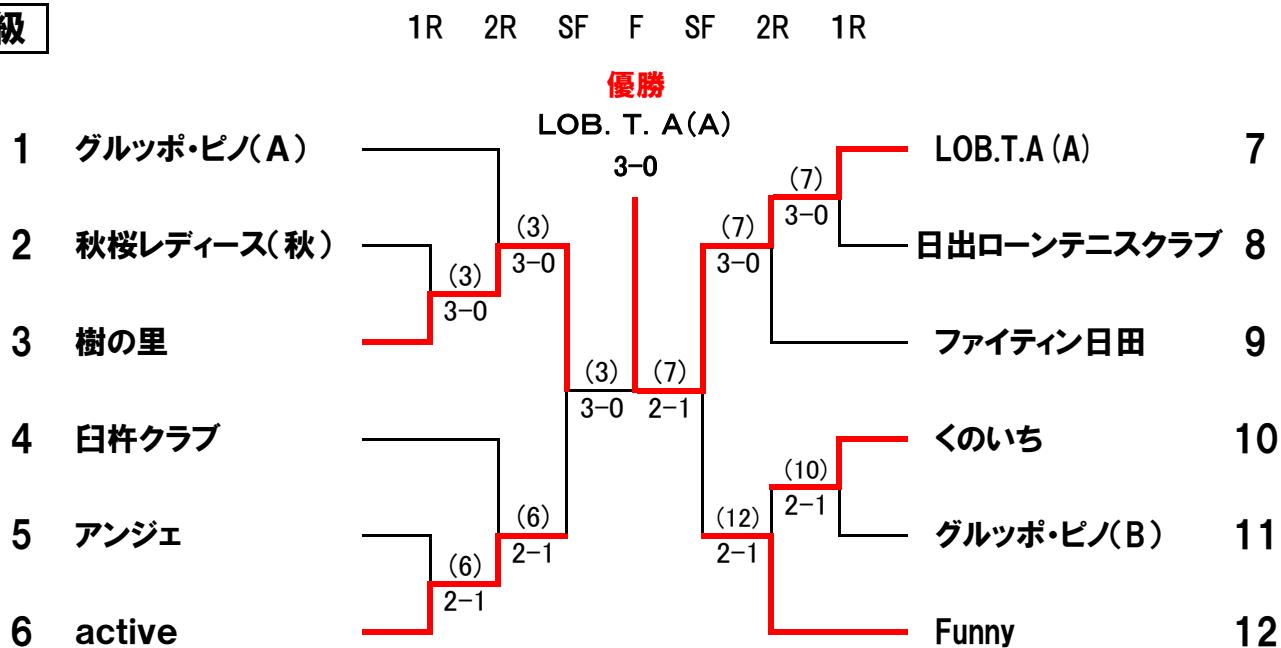

第35回クラブ対抗テニス大会

AB級

<シード順位> 1 グルッポ・ピノ(A) 2 Funny

ノービス級

<シード順位> 1 LOB.T.A (B) 2 ゆず

AB級 1回戦			AB級 1回戦		
②秋桜レディース(秋)	0-3	③樹の里	⑤アンジェ	1-2	⑥active
浅沼 瑞穂 山上 恵美	2-6	遠藤 寿恵 丸茂 智美	幸 雅子 児玉 薫	3-6	平原 由美 大神 栄子
大串 由美 今西あかり	5-6	渡辺美佐子 久保 由美	白石 佑子 伊達 広子	6-0	神田 節子 福田まり子
阿部 雅美 横手えり子	2-6	佐藤 輝美 藤野麻由美	川口 芳子 織部 郁子	1-6	矢田 章乃 薬師寺美恵

AB級 1回戦			AB級 1回戦		
⑦LOB. T. A(A)	3-0	⑧日出ローンTC	⑩くのいち	2-1	⑪グルッポ・ピノ(B)
金田 幸枝 川野真由美	6-0	宮崎 正子 斉藤 順子	岩下 博子 岡部 通子	0-6	佐藤イマ子 長尾 律子
内田 照代 堀 宮子	6-4	平 由紀子 鈴木 陵子	首藤 美佳 尾形 智美	6-1	氏川 豊美 渡辺三千代
佐藤 文子 塔鼻まり子	6-3	宇都宮さおり 後藤 啓美	深川真知子 井上 雅子	6-5	上田めぐみ 得能久美子

AB級 2回戦			AB級 2回戦		
③樹の里	3-0	⑬グルッポ・ピノ(A)	④臼杵クラブ	1-2	⑥active
佐藤 輝美 藤野麻由美	6-4	高崎 亜希 上野ゆかり	田中 幸恵 小野 昌子	5-6	平原 由美 神田 節子
遠藤 寿恵 丸茂 智美	6-1	福岡 久美 津田 悦子	後藤 妙子 高橋 佳子	3-6	矢田 章乃 薬師寺美恵
渡辺美佐子 久保 由美	6-3	有田 恵美 安部紀代子	三浦 直美 樋田 請子	6-5	大神 栄子 福田まり子