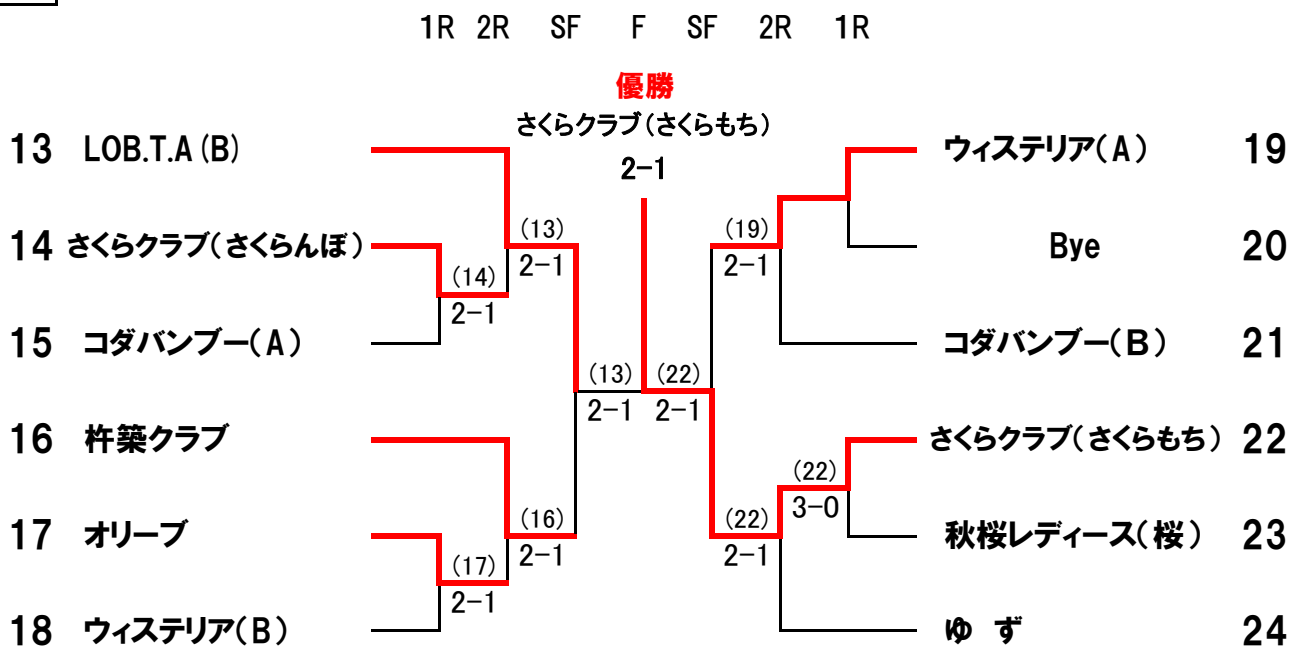

第35回クラブ対抗テニス大会

AB級

<シード順位> 1 グルッポ・ピノ(A) 2 Funny

ノービス級

<シード順位> 1 LOB.T.A (B) 2 ゆず

AB級 1回戦			AB級 1回戦		
②秋桜レディース(秋)	0-3	③樹の里	⑤アンジェ	1-2	⑥active
浅沼 瑞穂 山上 恵美	2-6	遠藤 寿恵 丸茂 智美	幸 雅子 児玉 薫	3-6	平原 由美 大神 栄子
大串 由美 今西あかり	5-6	渡辺美佐子 久保 由美	白石 佑子 伊達 広子	6-0	神田 節子 福田まり子
阿部 雅美 横手えり子	2-6	佐藤 輝美 藤野麻由美	川口 芳子 織部 郁子	1-6	矢田 章乃 薬師寺美恵

AB級 1回戦			AB級 1回戦		
⑦LOB. T. A(A)	3-0	⑧日出ローンTC	⑩くのいち	2-1	⑪グルッポ・ピノ(B)
金田 幸枝 川野真由美	6-0	宮崎 正子 斉藤 順子	岩下 博子 岡部 通子	0-6	佐藤イマ子 長尾 律子
内田 照代 堀 宮子	6-4	平 由紀子 鈴木 陵子	首藤 美佳 尾形 智美	6-1	氏川 豊美 渡辺三千代
佐藤 文子 塔鼻まり子	6-3	宇都宮さおり 後藤 啓美	深川真知子 井上 雅子	6-5	上田めぐみ 得能久美子