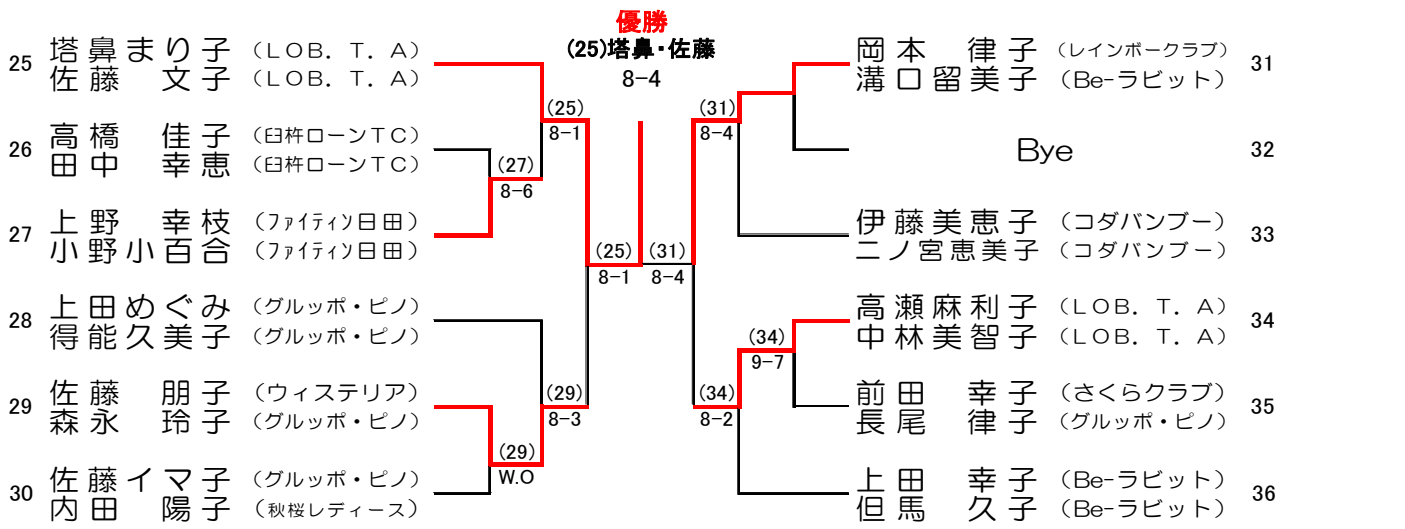

**一般の部**

1R 2R QF SF F SF QF 2R 1R

※第3シード棄権のためドロ変更、第5シードがエントリーNO.8からNO.7に移動

**50歳以上の部**

1R QF SF F SF QF 1R

(29) 佐藤 朋子 森永 玲子 8-5

(34) 高瀬 麻利子 中林 美智子