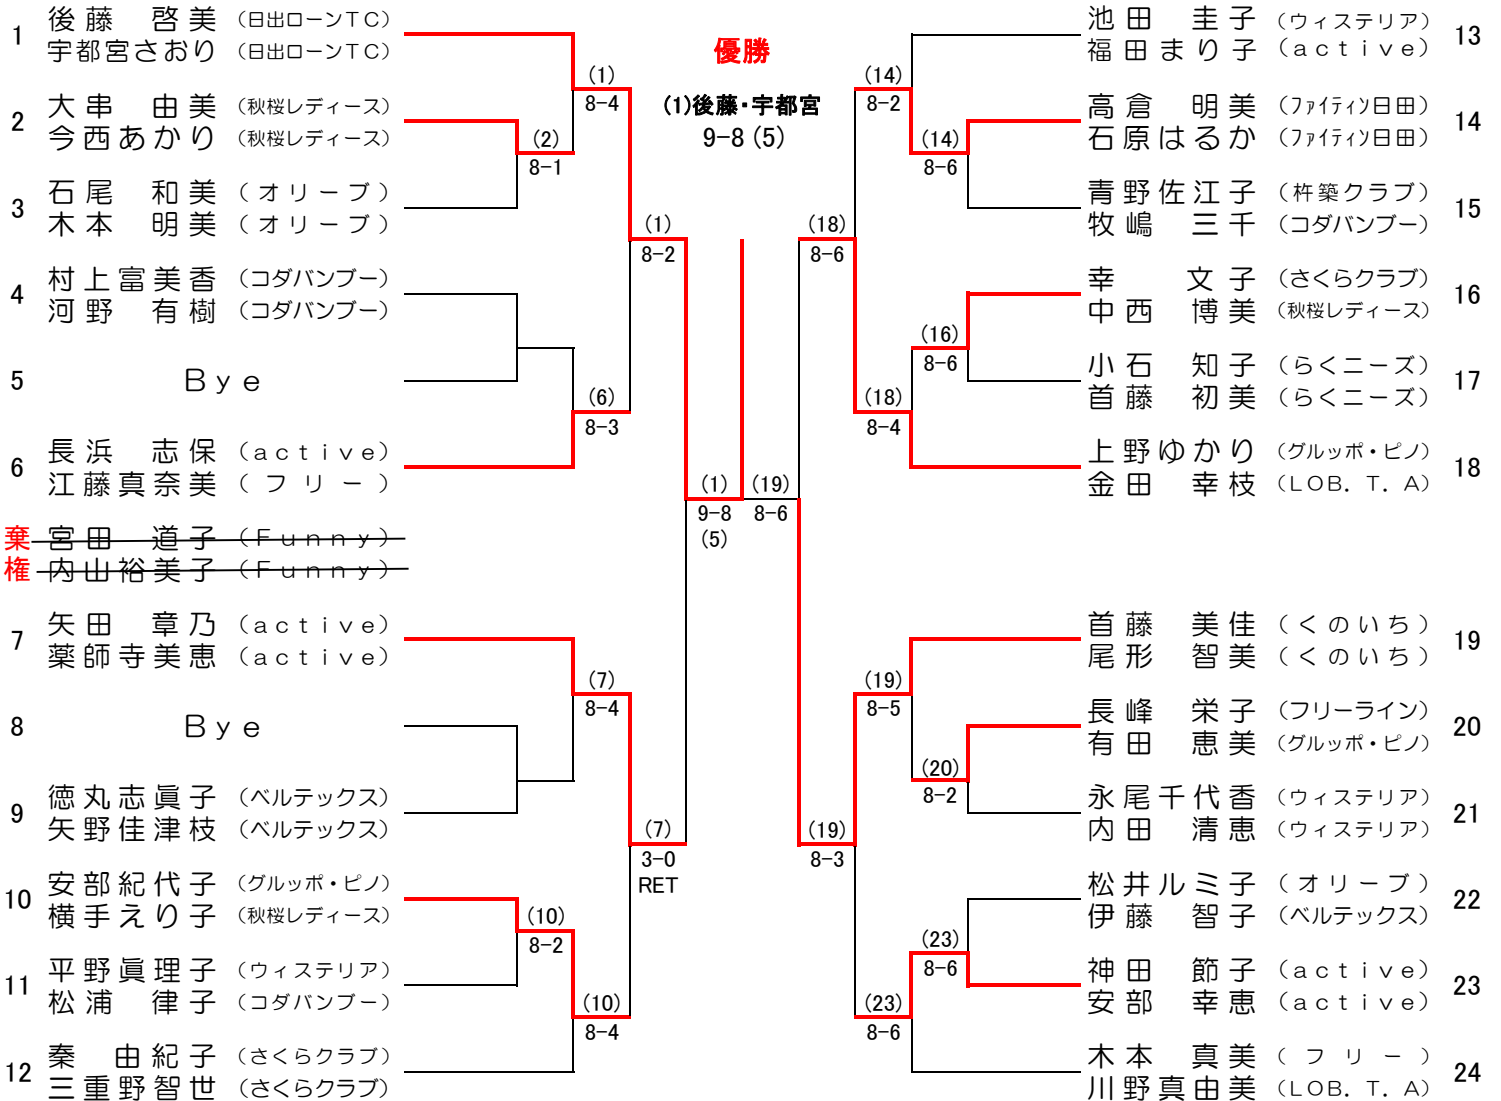

**一般の部**

1R 2R QF SF F SF QF 2R 1R

※第3シード棄権のためドロ変更、第5シードがエントリーNO.8からNO.7に移動

**50歳以上の部**

1R QF SF F SF QF 1R

(29) 佐藤 朋子 森永 玲子 8-5

(34) 高瀬 麻利子 中林 美智子