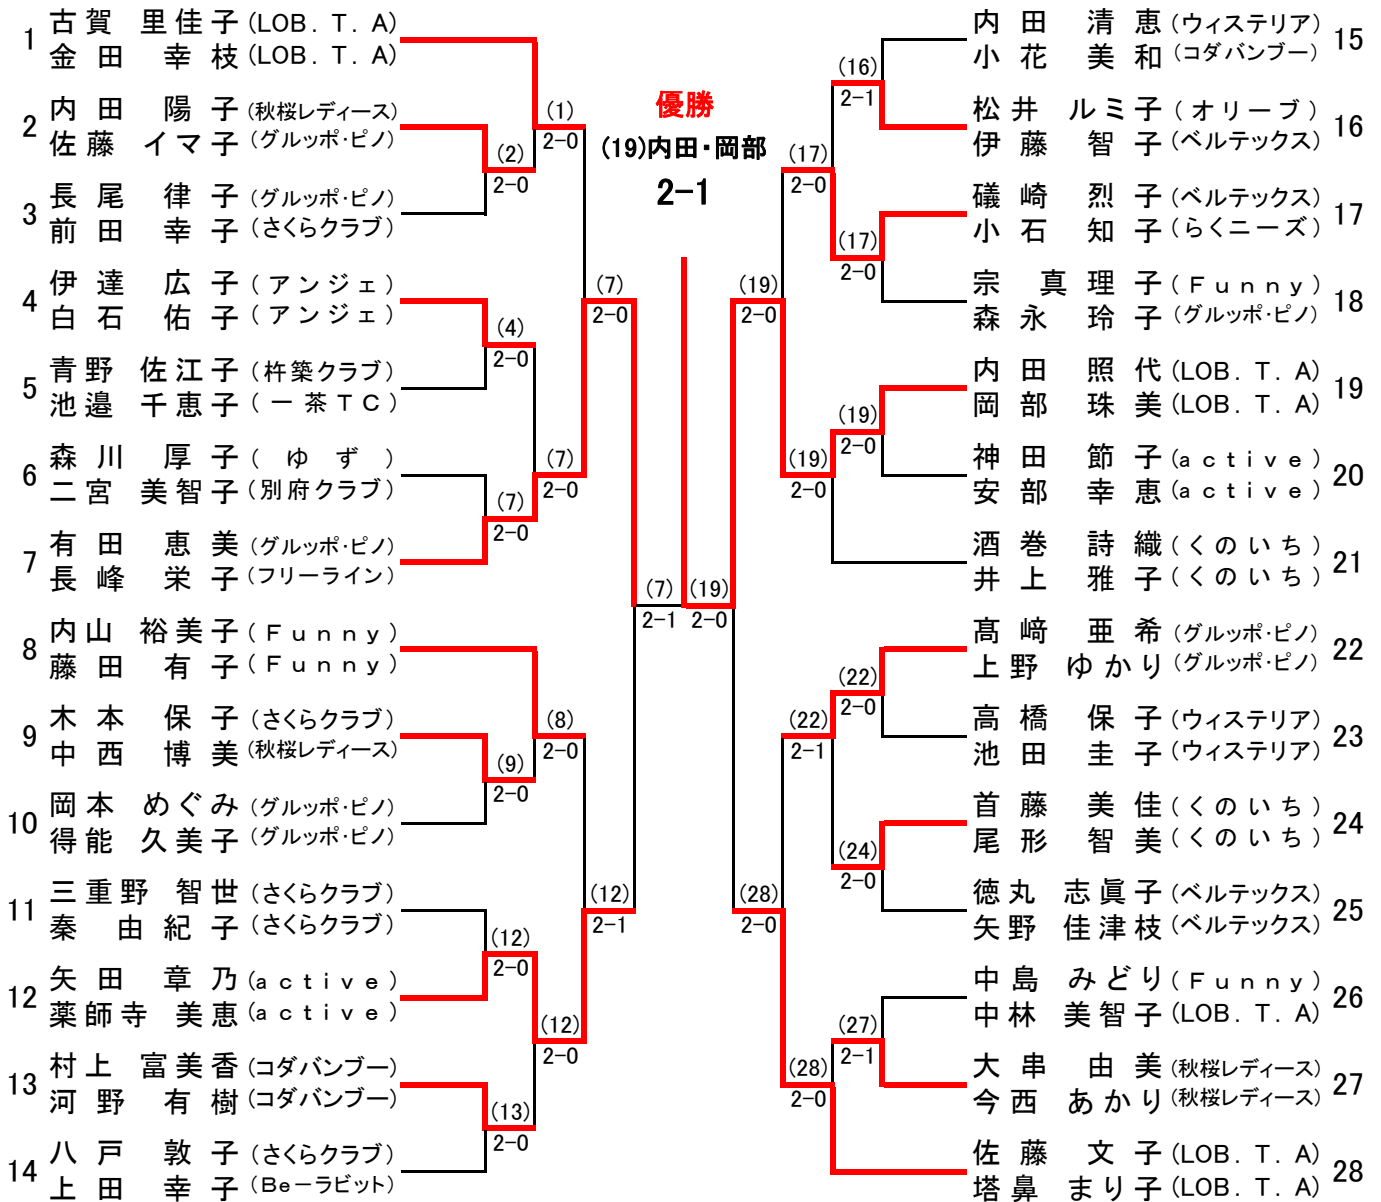

ソニー生命カップ 第36回全国レディーステニス大会 大分県大会

1R 2R QF SF F SF QF 2R 1R

3位決定戦

<大分県代表>

No. 1 内田照代・岡部珠美 No. 2 有田恵美・長峰栄子 No. 3 佐藤文子・塔鼻まり子

1回戦			1回戦		
(2)内田陽子 (秋桜レディース)	<b>2-0</b>	長尾律子(3) (グルッポ・ピノ)	(4)伊達広子 (アンジェ)	<b>2-0</b>	青野佐江子(5) (杵築クラブ)
佐藤イマ子 (グルッポ・ピノ)	( 6-3 6-1 )	前田幸子 (さくらクラブ)	白石佑子 (アンジェ)	( 6-0 7-6(3) )	池邊千恵子 (一茶TC)

1回戦			1回戦		
(6)森川 厚子 (ゆず)	<b>0-2</b>	有田恵美(7) (グルッポ・ピノ)	(9)木本保子 (さくらクラブ)	<b>2-0</b>	岡本めぐみ(10) (グルッポ・ピノ)
二宮美智子 (別府クラブ)	( 3-6 4-6 )	長峰栄子 (フリーライン)	中西博美 (秋桜レディース)	( 6-2 6-2 )	得能久美子 (グルッポ・ピノ)

1回戦			1回戦		
(11)三重野智世 (さくらクラブ)	<b>0-2</b>	矢田章乃(12) (active)	(13)村上富美香 (コダバンブー)	<b>2-0</b>	八戸敦子(14) (さくらクラブ)
秦由紀子 (さくらクラブ)	( 2-6 0-6 )	薬師寺美恵 (active)	河野有樹 (コダバンブー)	( 7-5 6-4 )	上田幸子 (Be-ラビット)

1回戦			1回戦		
(15)内田清恵 (ウイステリア)	<b>1-2</b>	松井ルミ子(16) (オリーブ)	(17)磯崎烈子 (ベルテックス)	<b>2-0</b>	宗真理子(18) (Funny)
小花美和 (コダバンブー)	( 4-6 6-2 9-11 )	伊藤智子 (ベルテックス)	小石知子 (らくニーズ)	( 6-4 6-3 )	森永玲子 (グルッポ・ピノ)

1回戦			1回戦		
(19)内田照代 (LOB. T. A)	<b>2-0</b>	神田節子(20) (active)	(22)高崎亜希 (グルッポ・ピノ)	<b>2-0</b>	高橋保子(23) (ウイステリア)
岡部珠美 (LOB. T. A)	( 6-2 6-4 )	安部幸恵 (active)	上野ゆかり (グルッポ・ピノ)	( 6-0 6-2 )	池田圭子 (ウイステリア)

1回戦			1回戦		
(24)首藤美佳 (くのいち)	<b>2-0</b>	徳丸志真子(25) (ベルテックス)	(26)中島みどり (Funny)	<b>1-2</b>	大串由美(27) (秋桜レディース)
尾形智美 (くのいち)	( 7-5 6-2 )	矢野佳津枝 (ベルテックス)	中林美智子 (LOB. T. A)	( 6-2 5-7 3-10 )	今西あかり (秋桜レディース)

2回戦			2回戦		
(1)古賀里佳子 (LOB. T. A)	<b>2-0</b>	内田陽子(2) (秋桜レディース)	(4)伊達広子 (アンジェ)	<b>0-2</b>	有田恵美(7) (グルッポ・ピノ)
金田幸枝 (LOB. T. A)	( 6-2 6-2 )	佐藤イマ子 (グルッポ・ピノ)	白石佑子 (アンジェ)	( 4-6 1-6 )	長峰栄子 (フリーライン)