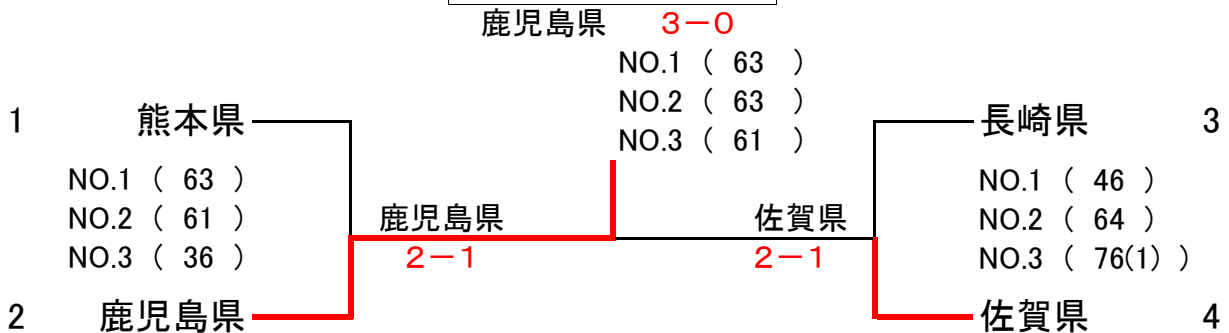

コンソレーション

コンソレーション 3位決定戦

熊本県 3-0
NO.1 (75)
NO.2 (64)
NO.3 (64)

熊本県 ————— 長崎県