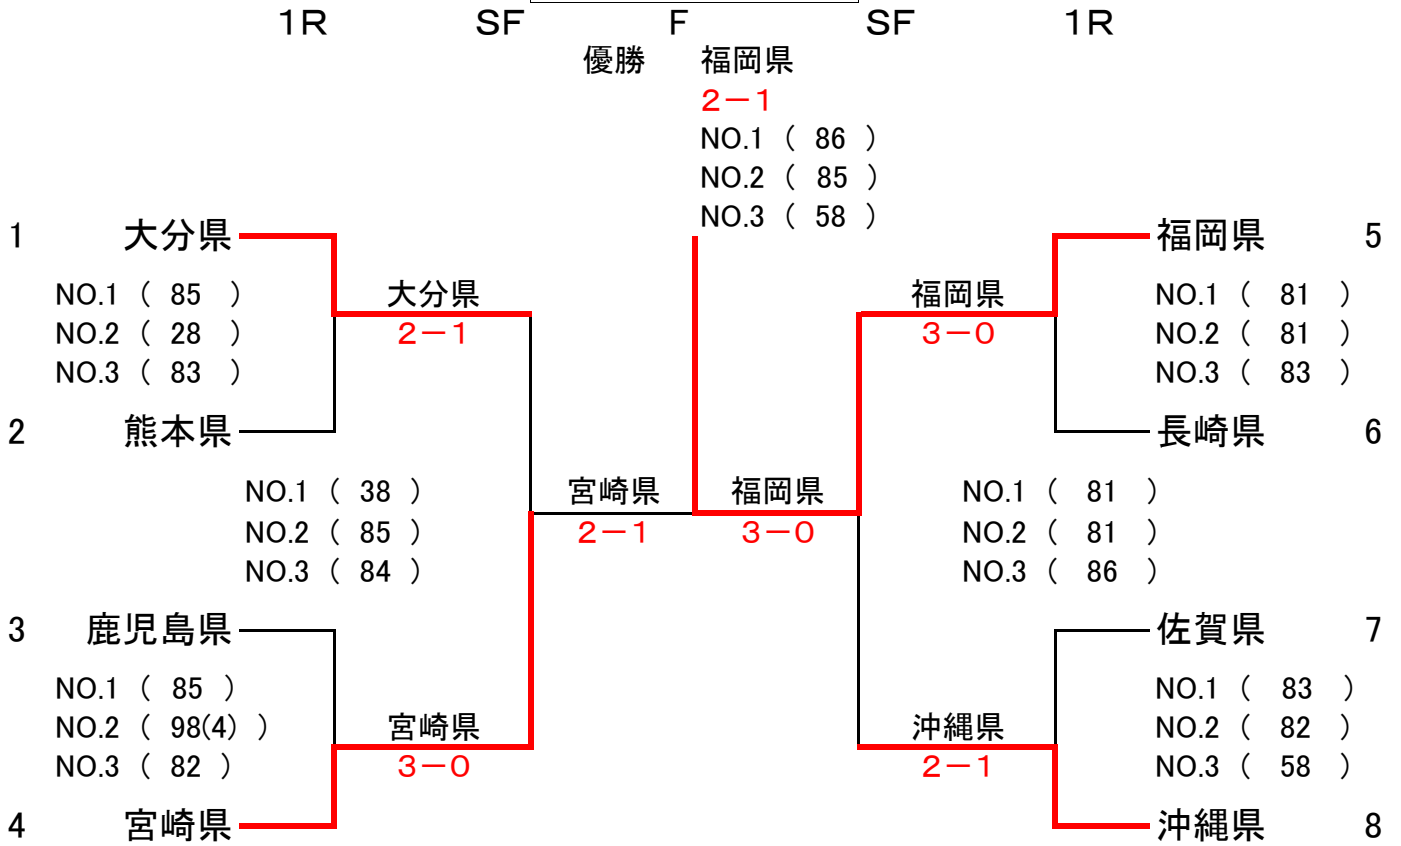

NO.2 (84)

NO.3 (98(5))

2 沖縄県

4 鹿児島県

コンソレーション 3位決定戦

佐賀県 2-1

NO.1 (58)

NO.2 (81)

NO.3 (98(4))

佐賀県

鹿児島県

< ベテランの部 >

本戦

3位決定戦

大分県 2-1
NO.1 (86)
NO.2 (58)
NO.3 (85)

大分県 ————— 沖縄県