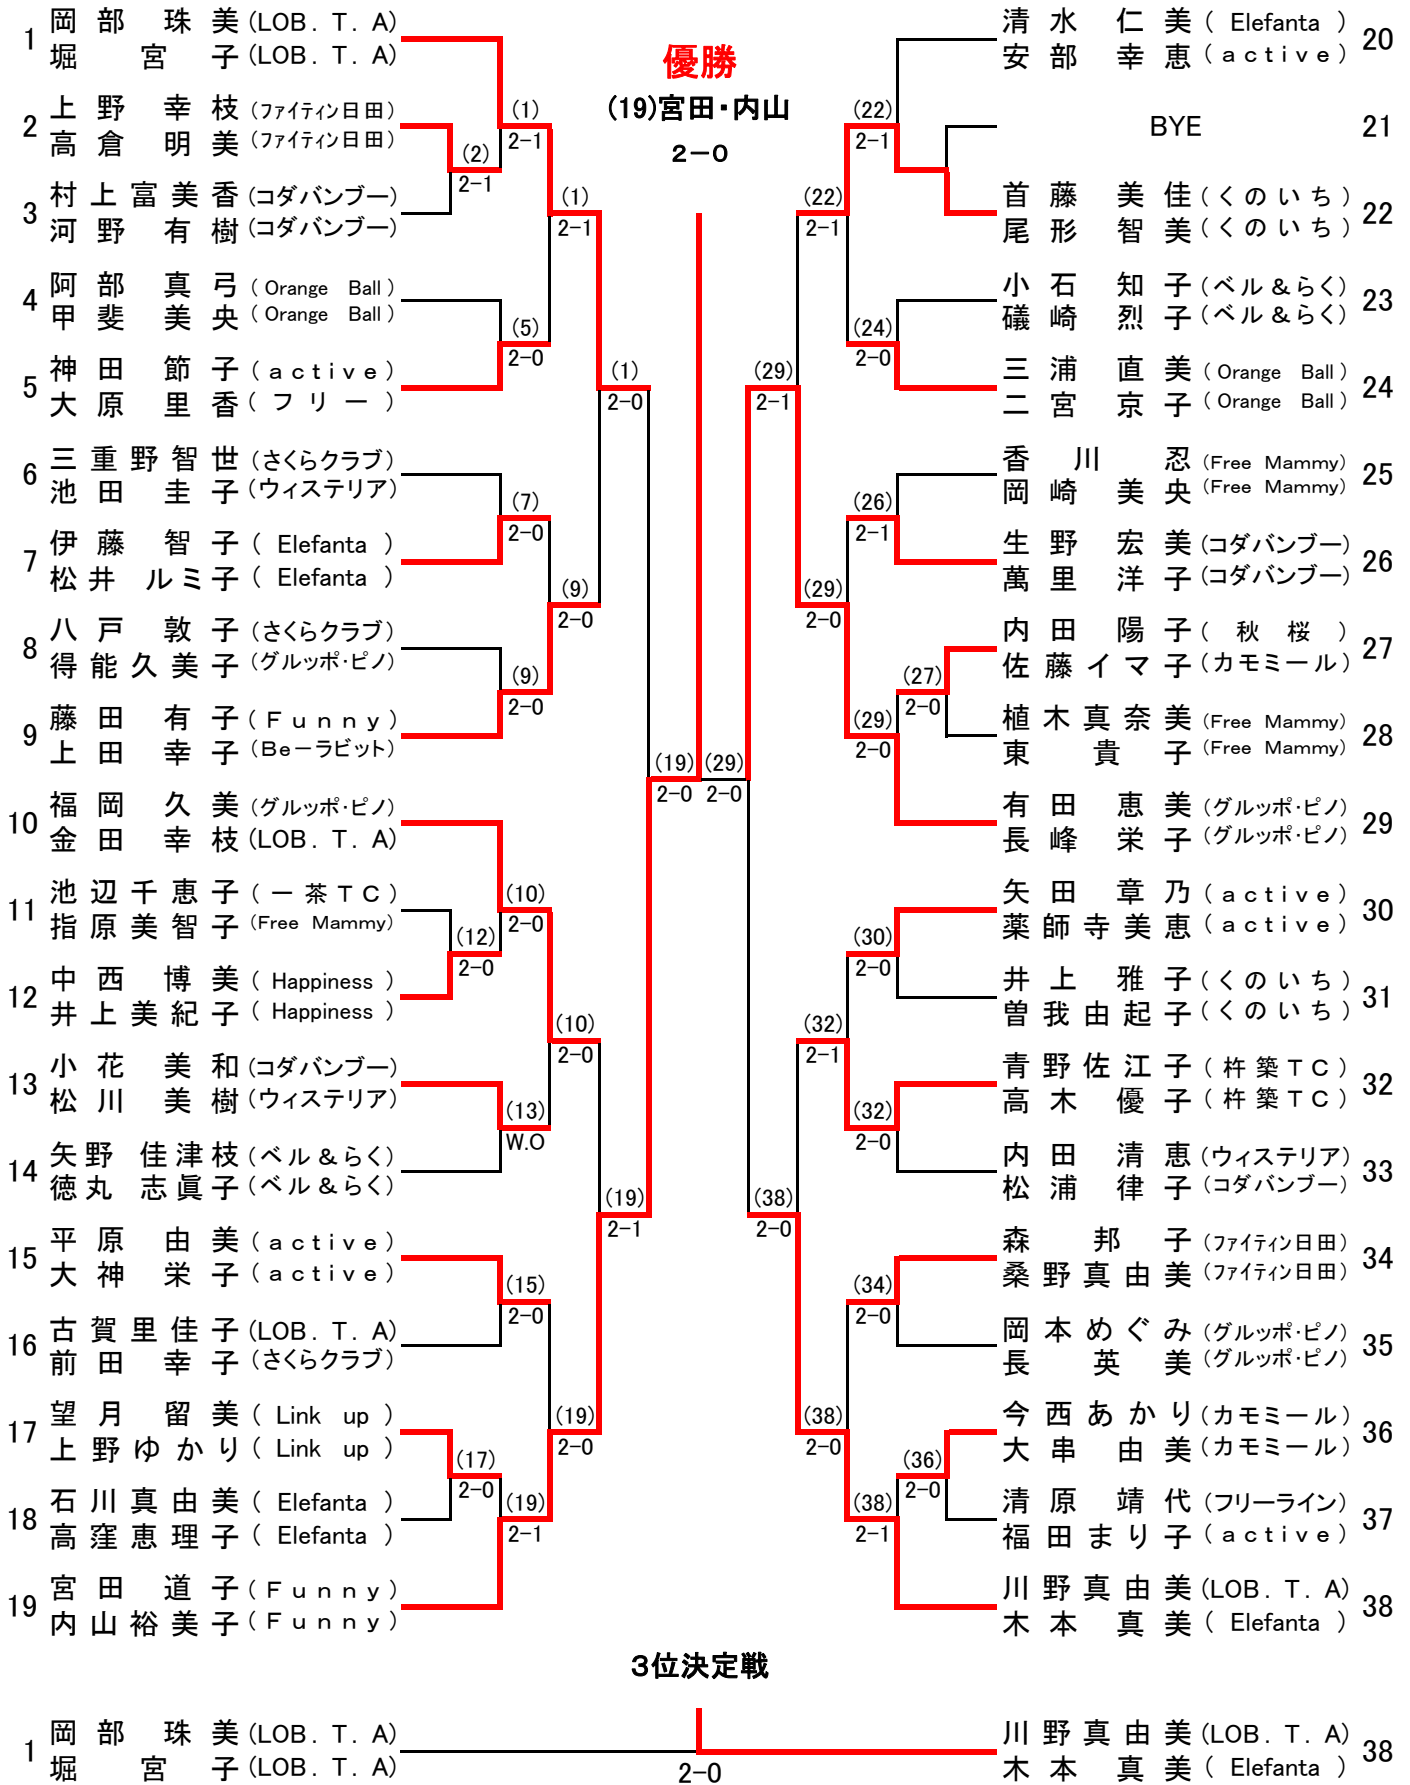

ソニー生命カップ 第37回全国レディーステニス大会 大分県大会

1R 2R 3R QF SF F SF QF 3R 2R 1R

<大分県代表>

No. 1 宮田道子・内山裕美子 No. 2 有田恵美・長峰栄子 No. 3 川野真由美・木本真美

1回戦			1回戦		
(2)上野幸枝 (ファイティン日田)	2-1	村上富美香(3) (コダバンブー)	(11)池辺千恵子 (一茶TC)	0-2	中西博美(12) (Happiness)
高倉明美 (ファイティン日田)	( 7-5 2-6 10-5 )	河野有樹 (コダバンブー)	指原美智子 (Free Mammy)	( 3-6 4-6 )	井上美紀子 (Happiness)

1回戦			1回戦		
(17)望月留美 (Link up)	2-0	石川真由美(18) (Elefanta)	(27)内田陽子 (秋桜)	2-0	植木真奈美(28) (Free Mammy)
上野ゆかり (Link up)	( 6-2 6-4 )	高窪恵理子 (Elefanta)	佐藤イマ子 (カモミール)	( 6-3 6-3 )	東 貴子 (Free Mammy)

1回戦		
(36)今西あかり (カモミール)	2-0	清原靖代(37) (フリーライン)
大串由美 (カモミール)	( 6-3 7-5 )	福田まり子 (active)

2回戦			2回戦		
(1)岡部珠美 (LOB. T. A)	2-1	上野幸枝(2) (ファイティン日田)	阿部真弓 (Orange Ball)	0-2	神田節子(5) (active)
堀宮子 (LOB. T. A)	( 6-7(4) 7-6(4) 10-7 )	高倉明美 (ファイティン日田)	甲斐 美央 (Orange Ball)	( 1-6 2-6 )	大原里香 (フリー)

2回戦			2回戦		
(6)三重野智世 (さくらクラブ)	0-2	伊藤智子(7) (Elefanta)	八戸敦子 (さくらクラブ)	0-2	藤田有子(9) (Funny)
池田 圭子 (ウイステリア)	( 1-6 2-6 )	松井ルミ子 (Elefanta)	得能久美子 (グルッポ・ピノ)	( 2-6 1-6 )	上田幸子 (Be-ラビット)