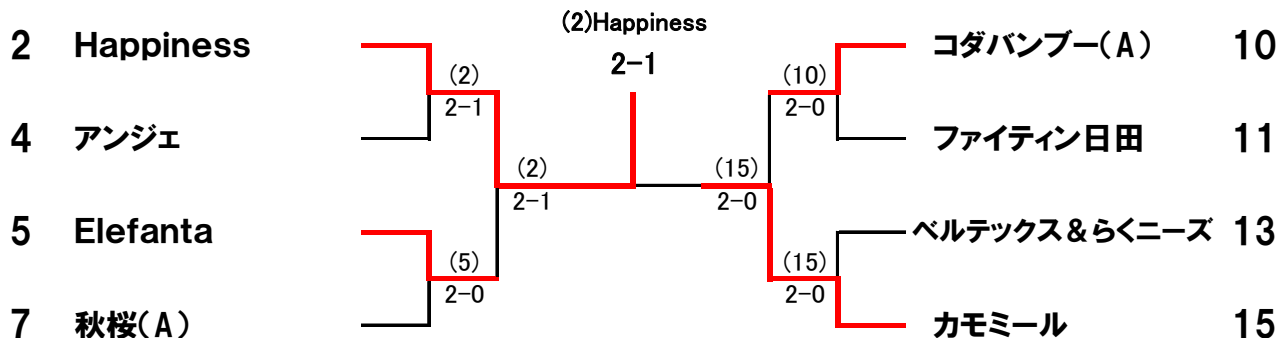

コンソレーション

AB級

1R SF F SF 1R