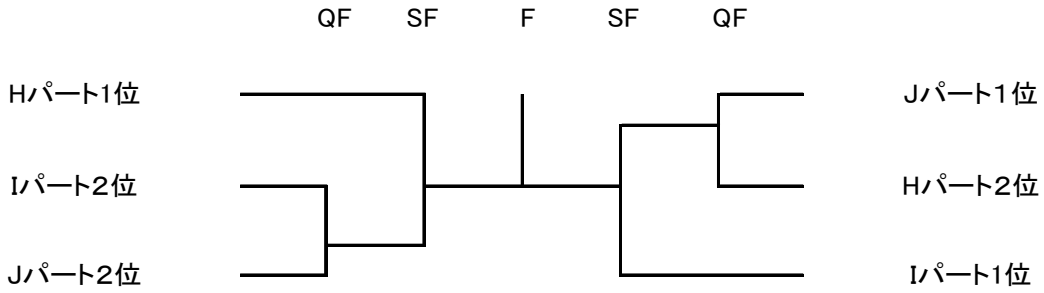

C級

Hパート		28	29	30	31	勝敗	取得率	順位
28	池辺千恵子 (ファインT・C) 青野佐江子 (杵築TC)	/						
29	後藤百代 (Peach100%) 渡辺由子 (Peach100%)							
30	池永かずえ (さくらクラブ) 松林美子 (さくらクラブ)							
31	富久あさみ (Free Mammy) 指原美智子 (Free Mammy)							

Iパート		32	33	34	35	勝敗	取得率	順位
32	伊藤美恵子 (コダバンブー) ニノ宮恵美子 (コダバンブー)	/						
33	岡村裕美 (Peach100%) 小林瞳 (Peach100%)							
34	内田清恵 (ウイステリア) 永尾千代香 (ウイステリア)							
35	大戸和香 (臼杵ローンTC) 富田真理 (臼杵ローンTC)							

Jパート		36	37	38	39	勝敗	取得率	順位
36	甲斐美栄子 (ファインT・C) 雄山加代子 (ファインT・C)	/						
37	羽田野八愛 (Peach100%) 佐藤ひろえ (Peach100%)							
38	井上美紀子 (Happiness) 膳里子 (フリーライン)							
39	関谷真由美 (Peach100%) 河野笹帆 (Peach100%)							

C級1・2位トーナメント

1. <シード順位>
- ①池辺千恵子 (ファインT・C) 青野佐江子 (杵築TC)
  - ②伊藤美恵子・ニノ宮恵美子 (コダバンブー)
  - ③甲斐美栄子・雄山加代子 (ファインT・C)