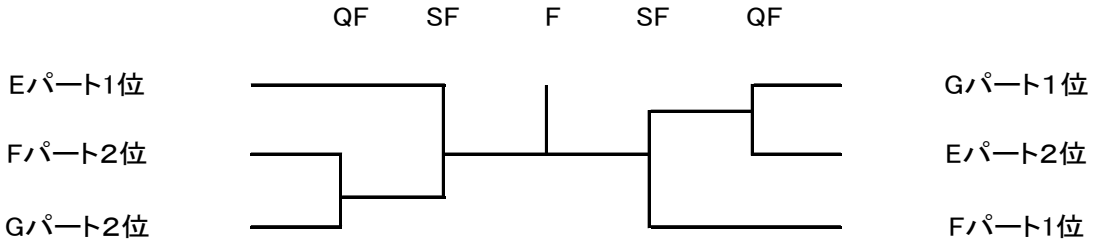

B級

Eパート		16	17	18	19	勝敗	取得率	順位
16	植木真奈美 (Free Mammy)	/						
	東 貴子 (Free Mammy)							
17	森 邦子 (ファイティン日田)		/					
	桑野真由美 (ファイティン日田)							
18	福田まり子 (active)			/				
	清原 靖代 (active)							
19	河野 有樹 (コダバンブー)				/			
	村上富美香 (コダバンブー)							

Fパート		20	21	22	23	勝敗	取得率	順位
20	岡本めぐみ (オリーブ)	/						
	首藤 初美 (ベル&らく)							
21	石尾 和美 (秋 桜)		/					
	河内 洋子 (秋 桜)							
22	生野 宏美 (コダバンブー)			/				
	萬里 洋子 (コダバンブー)							
23	前田 幸子 (さくらクラブ)				/			
	後藤 理 恵 (フリーライン)							

Gパート		24	25	26	27	勝敗	取得率	順位
24	池田 圭子 (ウイステリア)	/						
	三重野智世 (さくらクラブ)							
25	佐藤イマ子 (カモミール)		/					
	内田 陽子 (秋 桜)							
26	神田 節子 (active)			/				
	中嶋かおる (ゆ ず)							
27	秦 由紀子 (さくらクラブ)				/			
	松井ルミ子 (Elefanta)							

B級1・2位トーナメント

<シード順位>

- ①植木真奈美・東貴子 (Free Mammy)   ②岡本めぐみ (オリーブ) 首藤初美 (ベル&らく)
- ③池田圭子 (ウイステリア) 三重野智世 (さくらクラブ)