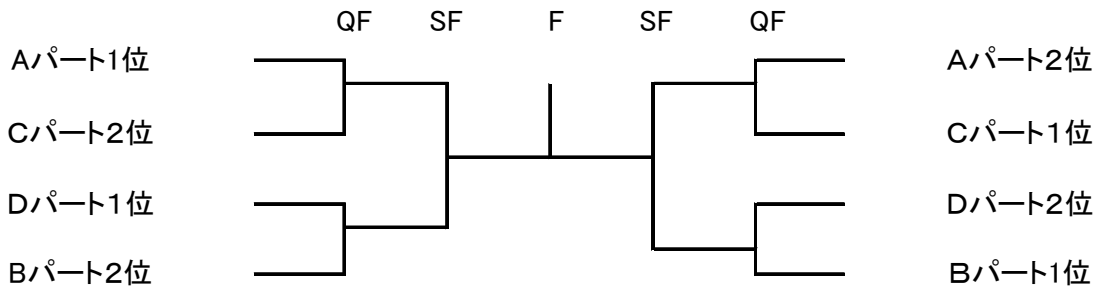

A級

Aパート		1	2	3	勝敗	取得率	順位
1	宮田 道子 (T.T.C)	\					
	内山裕美子 (T.T.C)						
2	平 由紀子 (日出ローンTC)						
	宮崎 正子 (日出ローンTC)						
3	柳原 美鈴 (フリーライン)						
	井上 雅子 (くのいち)						

Bパート		4	5	6	7	勝敗	取得率	順位
4	福岡 久美 (Link up)	\						
	堀 宮子 (日出ローンTC)							
5	三浦 直美 (Orange Ball)							
	二宮 京子 (Orange Ball)							
6	上野 幸枝 (ファイティン日田)							
	小野小百合 (ファイティン日田)							
7	長峰 栄子 (Happiness)							
	有田 恵美 (Happiness)							

Cパート		8	9	10	11	勝敗	取得率	順位
8	川野真由美 (キャマラード)	\						
	木本 真美 (Elefanta)							
9	小林多美子 (コダバンブー)							
	菅野真利子 (コダバンブー)							
10	大串 由美 (カモミール)							
	今西あかり (カモミール)							
11	首藤 美佳 (くのいち)							
	曾我由起子 (くのいち)							

Dパート		12	13	14	15	勝敗	取得率	順位
12	内田 照代 (キャマラード)	\						
	佐藤 千代 (キャマラード)							
13	清水 仁美 (Elefanta)							
	麻生 里奈 (Elefanta)							
14	丹生 妙子 (T.T.C)							
	藤田 有子 (T.T.C)							
15	岡部 珠美 (LOB.T.A)							
	金田 幸枝 (LOB.T.A)							

A級1・2位トーナメント

<シード順位>

- ①宮田道子・内山裕美子(T.T.C)
- ②福岡久美(Link up)堀宮子(日出ローンTC)
- ③川野真由美(キャマラード)木本真美(Elefanta)
- ④内田照代・佐藤千代(キャマラード)