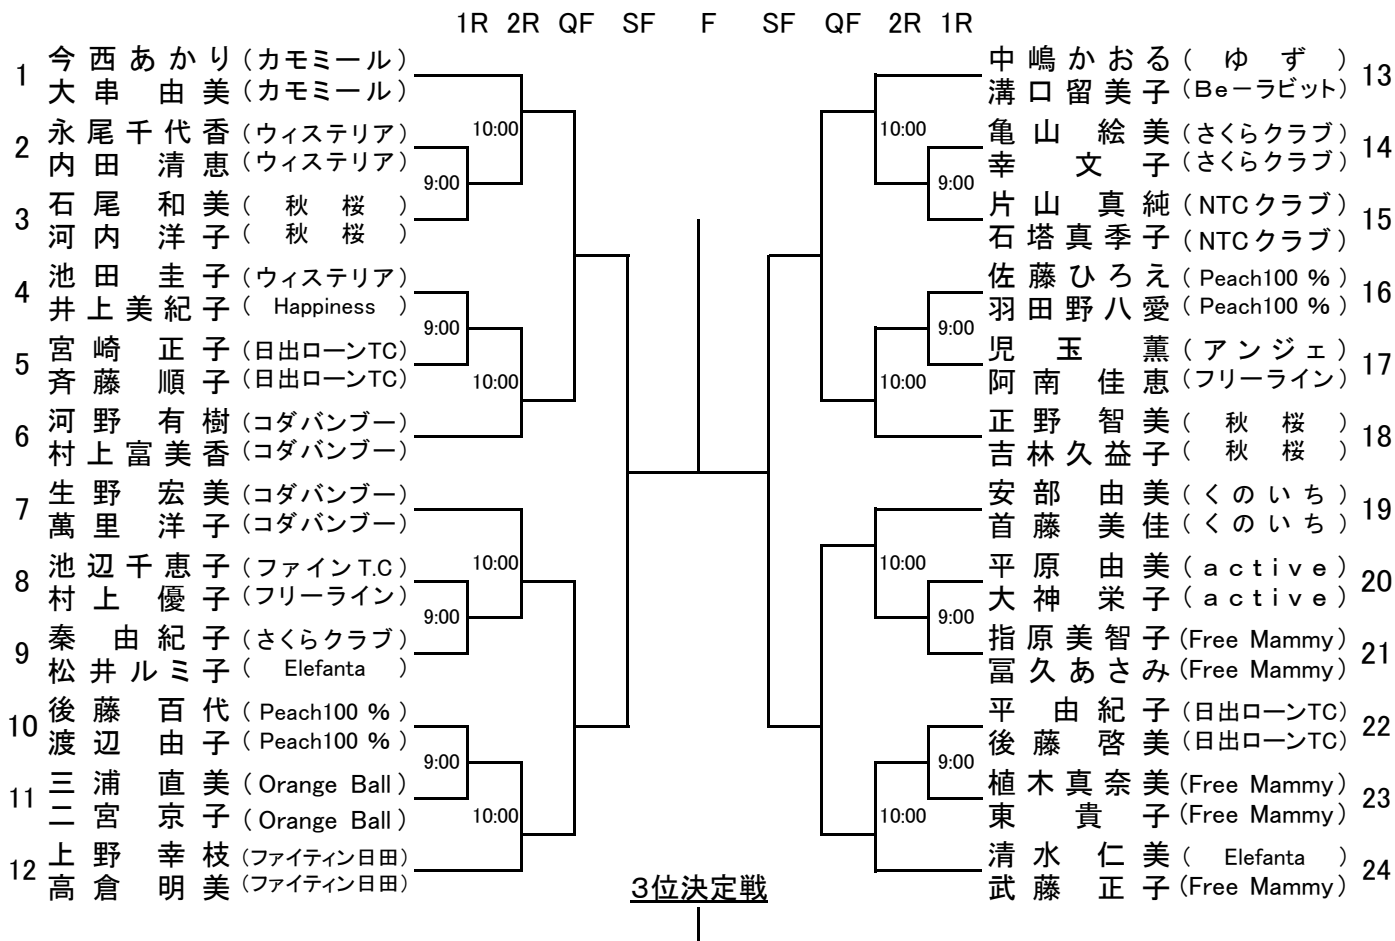

掲載を希望されない方は、お手数ですが本部までお申し出下さい。

※一般の部上位3ペアおよびベテランの部50歳以上2ペア・60歳以上1ペアは、
11月21日(火)~22日(水)に福岡県で行われる九州大会に出場します。

※ベテラン60歳以上 リーグ順位の決定方法

①勝率(得セット)

②2チームの勝率が同じ場合は、直接対決の勝者を上位とする

③3チーム以上の勝率が同じ場合は、取得ゲーム率の高い順に順位を決定する

$$\text{取得ゲーム率} = \frac{\text{得ゲーム数}}{\text{総ゲーム数}}$$

一般の部

シード順位

- ①今西あかり・大串由美(カモミール) ②清水仁美(Elefanta) 武藤正子(Free Mammy) ③正野智美・吉林久益子(秋桜)
 ④生野宏美・万里洋子(コダバンブー) ⑤安部由美・首藤美佳(くのいち) ⑥河野有樹・村上富美香(コダバンブー)
 ⑦中嶋かおる(ゆず) 溝口留美子(Be-ラビット) ⑧上野幸枝・高倉明美(ファイティン日田)

ベテラン50歳

シード順位

- ①福田まり子・安部幸恵(active) ②木本保子(さくらクラブ) 岡本めぐみ(オリーブ)
 ③神田節子(active) 但馬久子(Be-ラビット) ④小石知子・磯崎烈子(ベルテックス&らくニーズ)