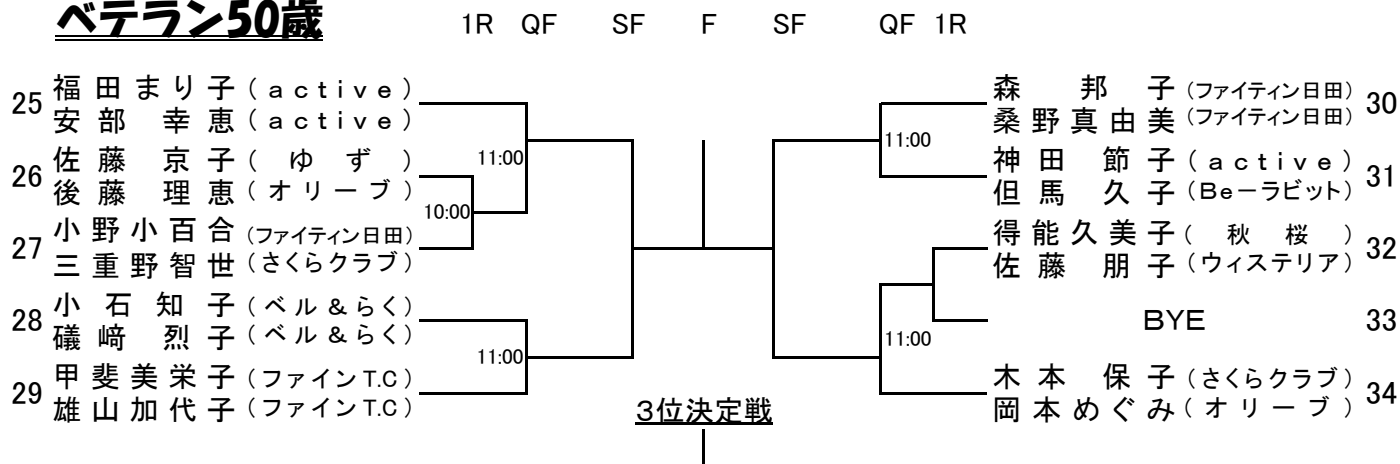

掲載を希望されない方は、お手数ですが本部までお申し出下さい。

※一般の部上位3ペアおよびベテランの部50歳以上2ペア・60歳以上1ペアは、
11月21日(火)~22日(水)に福岡県で行われる九州大会に出場します。

※ベテラン60歳以上 リーグ順位の決定方法

①勝率(得セット)

②2チームの勝率が同じ場合は、直接対決の勝者を上位とする

③3チーム以上の勝率が同じ場合は、取得ゲーム率の高い順に順位を決定する

$$\text{取得ゲーム率} = \frac{\text{得ゲーム数}}{\text{総ゲーム数}}$$

一般の部

シード順位

- ①今西あかり・大串由美(カモミール) ②清水仁美(Elefanta) 武藤正子(Free Mammy) ③正野智美・吉林久益子(秋桜)
 ④生野宏美・万里洋子(コダバンブー) ⑤安部由美・首藤美佳(くのいち) ⑥河野有樹・村上富美香(コダバンブー)
 ⑦中嶋かおる(ゆず) 溝口留美子(Be-ラビット) ⑧上野幸枝・高倉明美(ファイティン日田)

ベテラン50歳

シード順位

- ①福田まり子・安部幸恵(active) ②木本保子(さくらクラブ) 岡本めぐみ(オリーブ)
 ③神田節子(active) 但馬久子(Be-ラビット) ④小石知子・磯崎烈子(ベルテックス&らくニーズ)