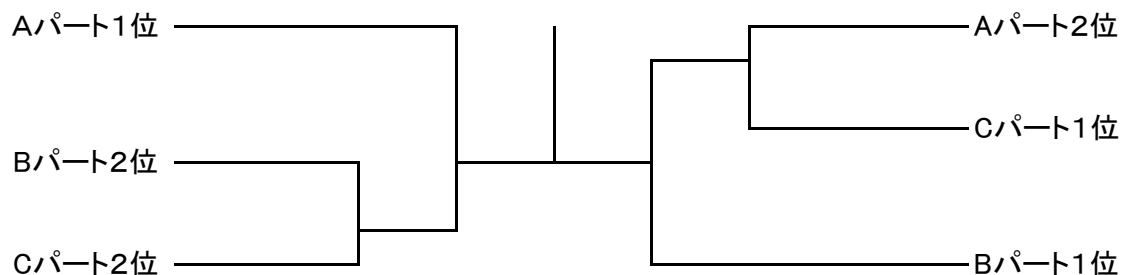

ヨネックスレディースチャレンジカップ2017大分県予選

オープンクラス(全国大会予選)

9:00~

※各パート1・2位が決勝トーナメントへ

Aパート		1	2	3	勝敗	取得率	順位
1	宮田 道子 (T.T.C) 内山裕美子 (T.T.C)	/					
2	柳原 美鈴 (フリーライン) 上田 幸子 (Be-ラビット)						
3	首藤 美佳 (くのいち) 曾我由起子 (くのいち)						

Bパート		4	5	6	7	勝敗	取得率	順位
4	福岡 久美 (Link up) 堀 宮 子 (日出ローンTC)	/						
5	平原 由美 (active) 大神 栄子 (active)							
6	荒金 理恵 (フリー) 井上 雅子 (くのいち)							
7	上野 幸枝 (ファイティン日田) 小野小百合 (ファイティン日田)							

Cパート		8	9	10	11	勝敗	取得率	順位
8	大串 由美 (カモミール) 今西あかり (カモミール)	/						
9	平 由紀子 (日出ローンTC) 後藤 啓美 (日出ローンTC)							
10	上野ゆかり (Link up) 高崎 亜希 (Link up)							
11	高倉 明美 (ファイティン日田) 清水 仁美 (Elefanta)							

オープンクラス 決勝トーナメント

1R SF F SF 1R

<シード順位>

1 宮田 道子(T.T.C)
内山裕美子(T.T.C)

2 福岡 久美(Link up)
堀 宮子(日出ローンTC)

3 大串 由美(カモミール)
今西あかり(カモミール)