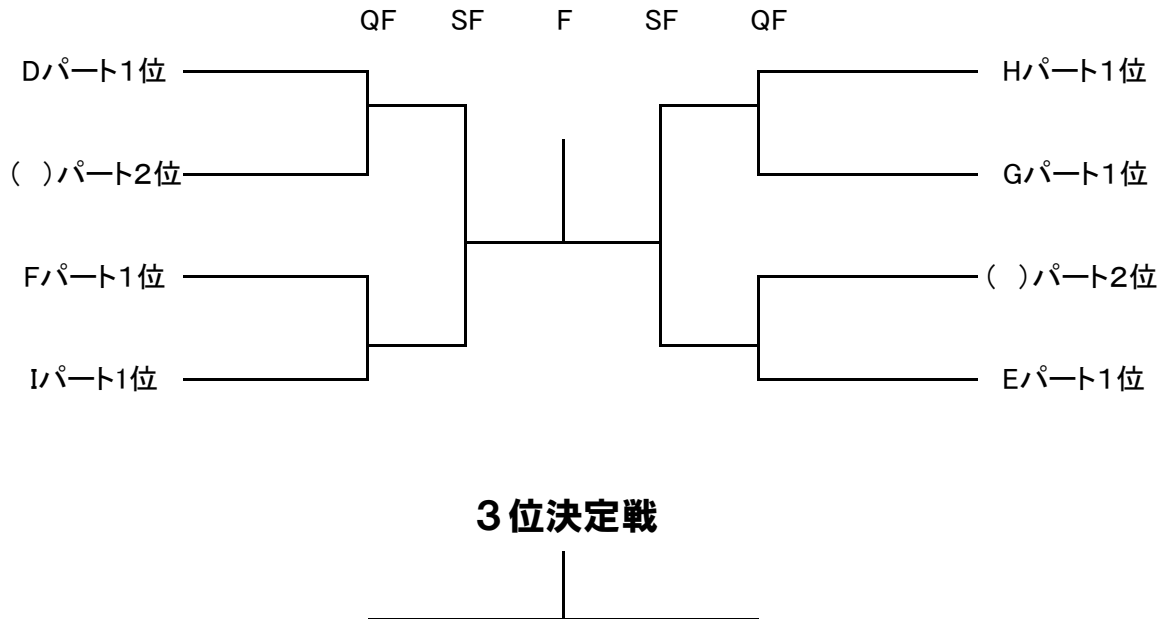

ステップアップクラス 決勝トーナメント

※パート2位の位置はリーグ戦後に抽選で決定
※上位3位までが九州大会へ

<シード順位>

1 河野 有樹(コダバンブー) 村上富美香(コダバンブー)	2 木本 保子(さくらクラブ) 岡本めぐみ(オリーブ)	3 神田 節子(active) 指原美智子(Free Mammy)
4 宮崎 正子(日出ローンTC) 斉藤 順子(日出ローンTC)	5 佐藤イマ子(カモミール) 内田 陽子(秋桜)	6 亀山 絵美(さくらクラブ) 幸 文子(さくらクラブ)

※リーグ順位の決定方法

- ①勝率(得セット)
- ②2チームの勝率が同じ場合は、直接対決の勝者を上位とする
- ③3チーム以上の勝率が同じ場合は、取得ゲーム率の高い順に順位を決定する

$$\text{取得ゲーム率} = \frac{\text{得ゲーム数}}{\text{総ゲーム数}}$$