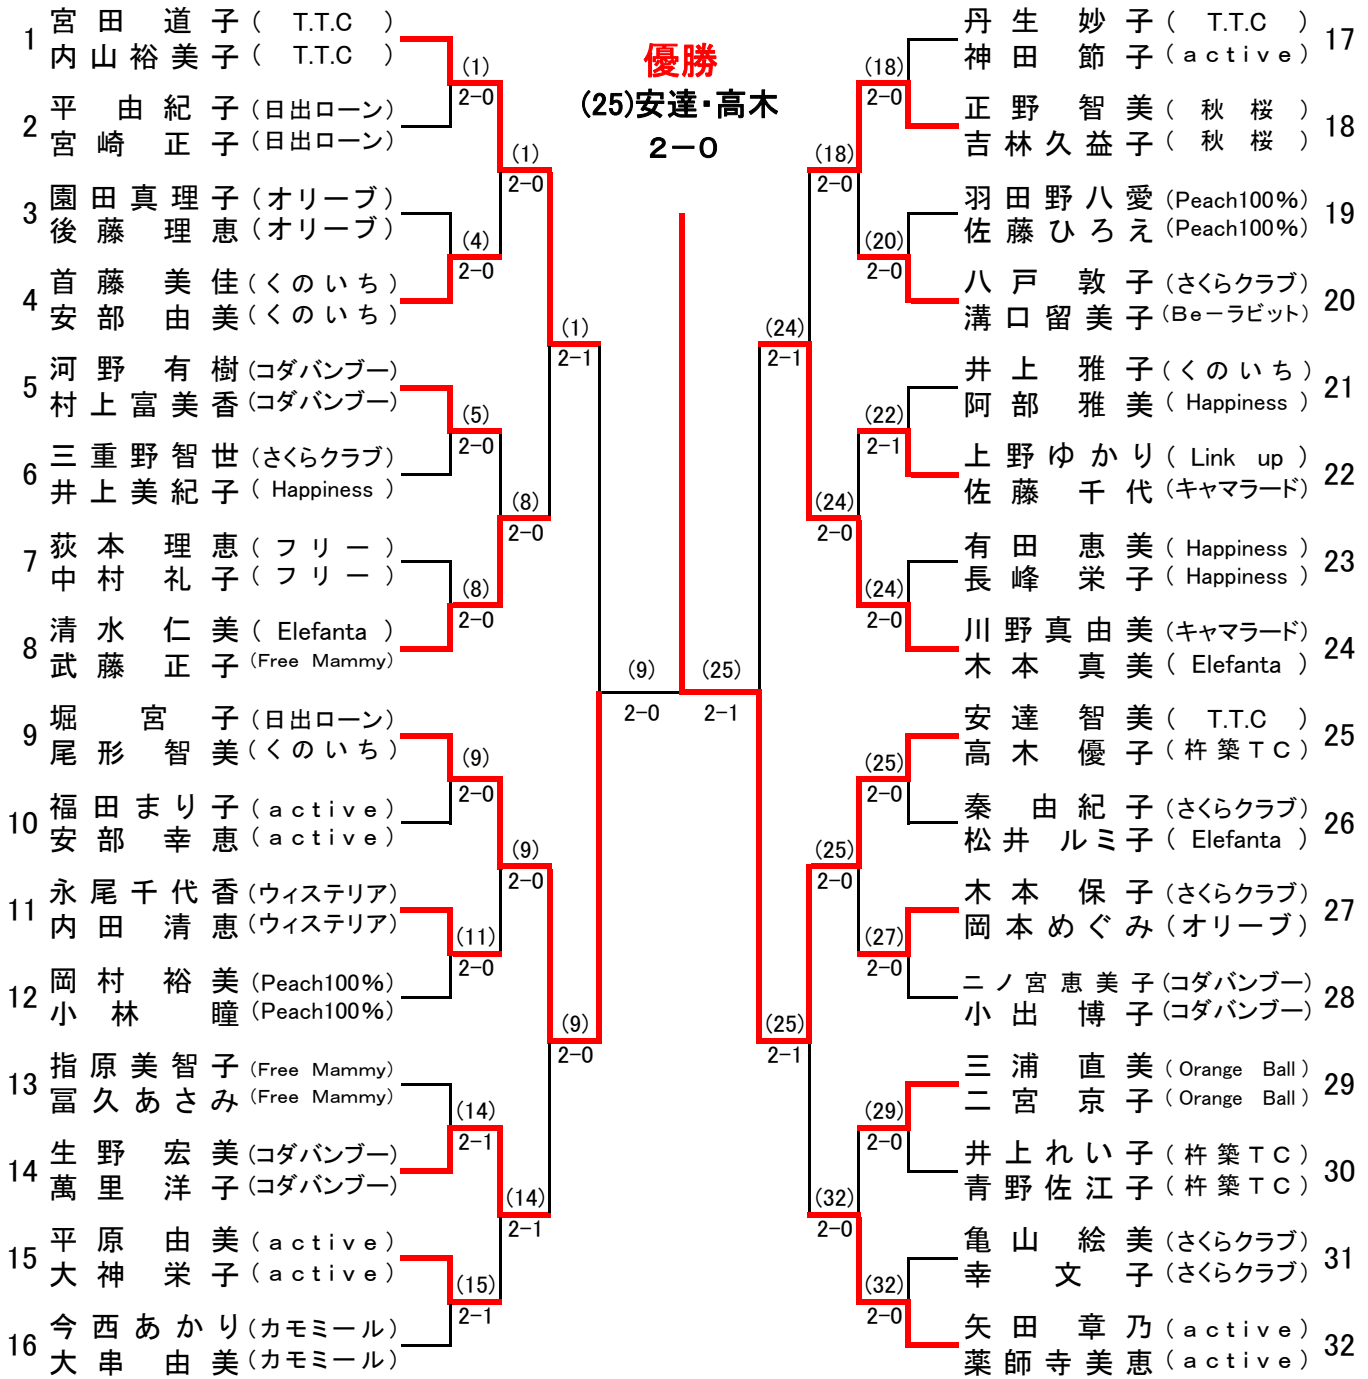

# ソニー生命カップ 第39回全国レディーステニス大会 大分県大会

1R 2R QF SF F SF QF 2R 1R

## 3位決定戦

### <シード順位>

- ①宮田道子・内山裕美子(T.T.C)
- ②矢田章乃・薬師寺美恵(active)
- ③堀宮子(日出口ローン)尾形智美(くのいち)
- ④川野真由美(キャマラード)木本真美(Elefanta)
- ⑤今西あかり・大串由美(カモミール)
- ⑥安達智美(T.T.C)高木優子(杵築TC)
- ⑦清水仁美(Elefanta)武藤正子(Free Mammy)
- ⑧丹生妙子(T.T.C)神田節子(active)