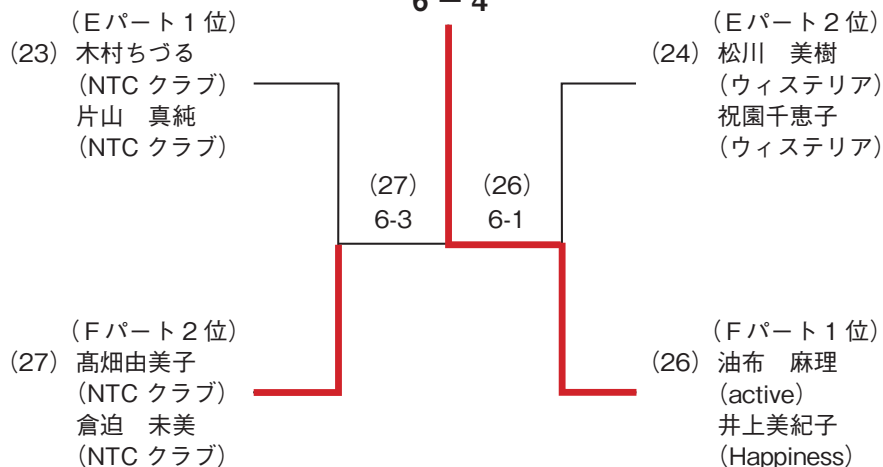

【C級】

Eパート			21	22	23	24	勝敗	率	順位
21	池辺千恵子	ファインT.C		2-6	1-6	5-6	0-3		4
	青野佐江子	杵築クラブ							
22	伊藤美恵子	コダバンブー	6-2		1-6	2-6	1-2		3
	二ノ宮恵美子	コダバンブー							
23	木村ちづる	NTCクラブ	6-1	6-1		6-1	3-0		1
	片山 真純	NTCクラブ							
24	松川 美樹	ウイステリア	6-5	6-2	1-6		2-1		2
	祝園千恵子	ウイステリア							

Fパート			25	26	27	28	勝敗	率	順位
25	永尾千代香	ウイステリア		0-6	3-6	6-0	1-2		3
	内田 清恵	ウイステリア							
26	油布 麻理	active	6-0		6-1	6-0	3-0		1
	井上美紀子	Happiness							
27	高畑由美子	NTCクラブ	6-3	1-6		6-0	2-1		2
	倉迫 未美	NTCクラブ							
28	岡村 裕美	Peach100%	6-0	0-6	0-6		0-3		4
	小林 瞳	Peach100%							

【C級トーナメント】

優勝

(26) 油布・井上
6-4

〈シード順位〉

1 池辺千恵子 (ファインT.C)
青野佐江子 (杵築クラブ)

2 永尾千代香 (ウイステリア)
内田 清恵 (ウイステリア)