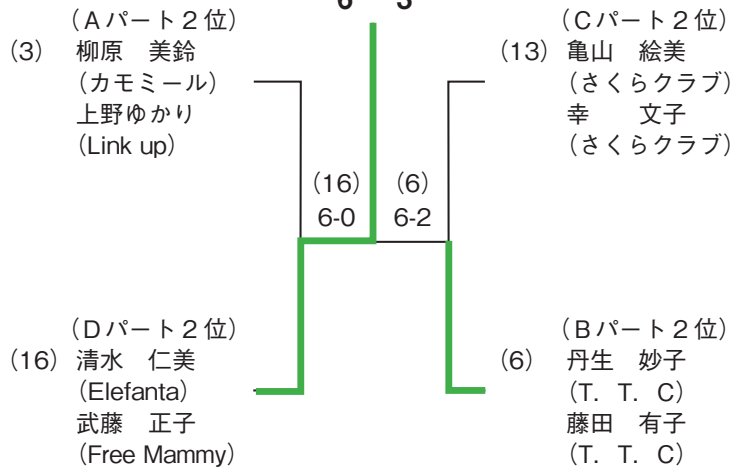

【AB級1位トーナメント】

優勝

(1) 堀・福岡
6-2

【AB級2位トーナメント】

優勝

(16) 清水・武藤
6-3

〈シード順位〉

- | | | | |
|-----------------|--------------------|--------------------|-------------------|
| 1 堀 宮子 (日出口ーン) | 2 丹生 妙子 (T. T. C) | 3 清水 仁美 (Elefanta) | 4 尾形 智美 (くのいち) |
| 福岡 久美 (Link up) | 藤田 有子 (T. T. C) | 武藤 正子 (Free Mammy) | 長峰 栄子 (Happiness) |
| 5 大串 由美 (カモミール) | 6 木本 真美 (Elefanta) | 7 薬師寺美恵 (キャマロード) | 8 生野 宏美 (コダバンブー) |
| 今西あかり (カモミール) | 松井ルミ子 (Elefanta) | 平原 由美 (active) | 萬里 洋子 (コダバンブー) |

【C級】

Eパート			21	22	23	24	勝敗	率	順位
21	池辺千恵子	ファインT.C		2-6	1-6	5-6	0-3		4
	青野佐江子	杵築クラブ							
22	伊藤美恵子	コダバンブー	6-2		1-6	2-6	1-2		3
	二ノ宮恵美子	コダバンブー							
23	木村ちづる	NTCクラブ	6-1	6-1		6-1	3-0		1
	片山 真純	NTCクラブ							
24	松川 美樹	ウイステリア	6-5	6-2	1-6		2-1		2
	祝園千恵子	ウイステリア							