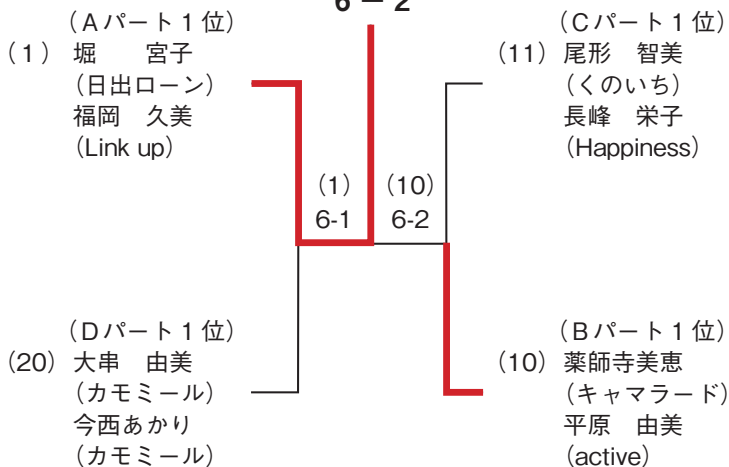

D	16	清水 仁美 (Elefanta)
		武藤 正子 (Free Mammy)
	17	池田 圭子 (ウイステリア)
		前田 幸子 (さくらクラブ)
	18	井上 雅子 (くのいち)
		安部 由美 (くのいち)
19	河野 有樹 (コダバンブー)	
	村上富実香 (コダバンブー)	
20	大串 由美 (カモミール)	
	今西あかり (カモミール)	

6	丹生 妙子 (T. T. C)
	藤田 有子 (T. T. C)
7	指原美智子 (Free Mammy)
	羽田野八愛 (Peach100%)
8	上田 幸子 (Be- ラビット)
	但馬 久子 (Be- ラビット)
9	曾我由起子 (くのいち)
	三重野智世 (さくらクラブ)
10	薬師寺美恵 (キャマロード)
	平原 由美 (active)

【AB級1位トーナメント】

優勝

(1) 堀・福岡
6-2

【AB級2位トーナメント】

優勝

(16) 清水・武藤
6-3

〈シード順位〉

- | | | | |
|-----------------|--------------------|--------------------|-------------------|
| 1 堀 宮子 (日出口ーン) | 2 丹生 妙子 (T. T. C) | 3 清水 仁美 (Elefanta) | 4 尾形 智美 (くのいち) |
| 福岡 久美 (Link up) | 藤田 有子 (T. T. C) | 武藤 正子 (Free Mammy) | 長峰 栄子 (Happiness) |
| 5 大串 由美 (カモミール) | 6 木本 真美 (Elefanta) | 7 薬師寺美恵 (キャマロード) | 8 生野 宏美 (コダバンブー) |
| 今西あかり (カモミール) | 松井ルミ子 (Elefanta) | 平原 由美 (active) | 萬里 洋子 (コダバンブー) |