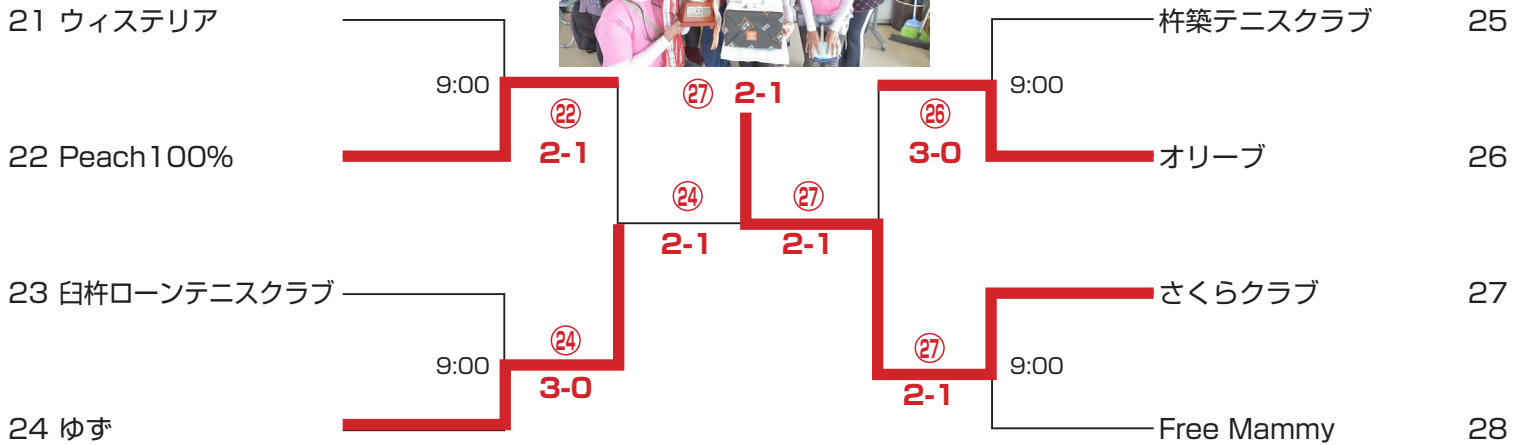

第 39 回 J L T F クラブ 対 抗 テ ニ ス 大 会

AB 級

1R 2R QF SF F SF QF 2R 1R

AB 級 優 勝 日 出 ロ ー ン テ ニ ス ク ラ ブ

<シード順位>

- ① 樹の里テニスクラブ
- ② T・T・C

ノービス級

1R SF F SF 1R

**ノービス級 優勝
さくらクラブ**

〈シード順位〉

- ① ウィステリア

C 級

リーグ戦 10:00 ~

	C 級	29	30	31	勝敗	取得率	順位
29	NTC クラブ		3-0	1-2	1-1		2
30	コダバンブー	0-3		0-3	0-2		3
31	Peach100%	2-1	3-0		2-0		1

**C 級 優勝
Peach100%**