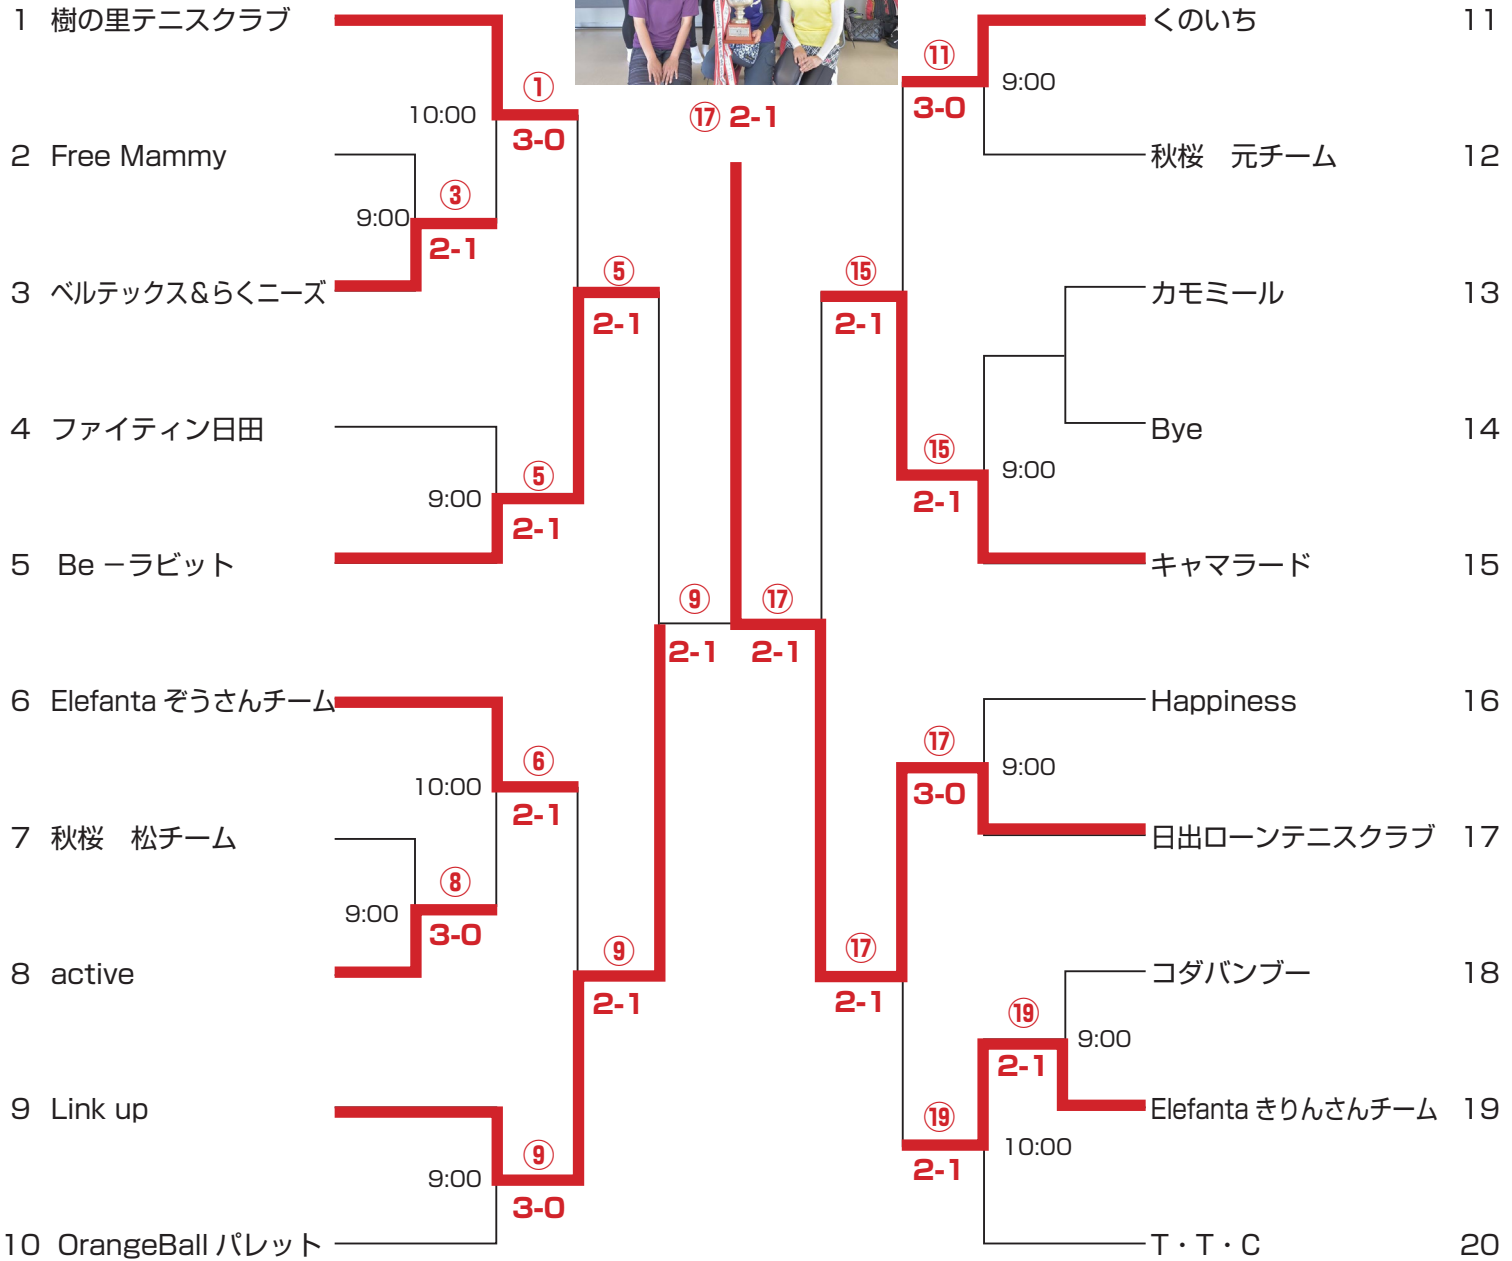

第 39 回 J L T F クラブ 対 抗 テ ニ ス 大 会

AB 級

1R 2R QF SF F SF QF 2R 1R

AB 級 優 勝 日 出 ロ ー ン テ ニ ス ク ラ ブ

<シード順位>

- ① 樹の里テニスクラブ
- ② T・T・C

ノービス級

1R SF F SF 1R

**ノービス級 優勝
さくらクラブ**

〈シード順位〉

- ① ウィステリア

C 級

リーグ戦 10:00 ~

	C 級	29	30	31	勝敗	取得率	順位
29	NTC クラブ		3-0	1-2	1-1		2
30	コダバンブー	0-3		0-3	0-2		3
31	Peach100%	2-1	3-0		2-0		1

**C 級 優勝
Peach100%**