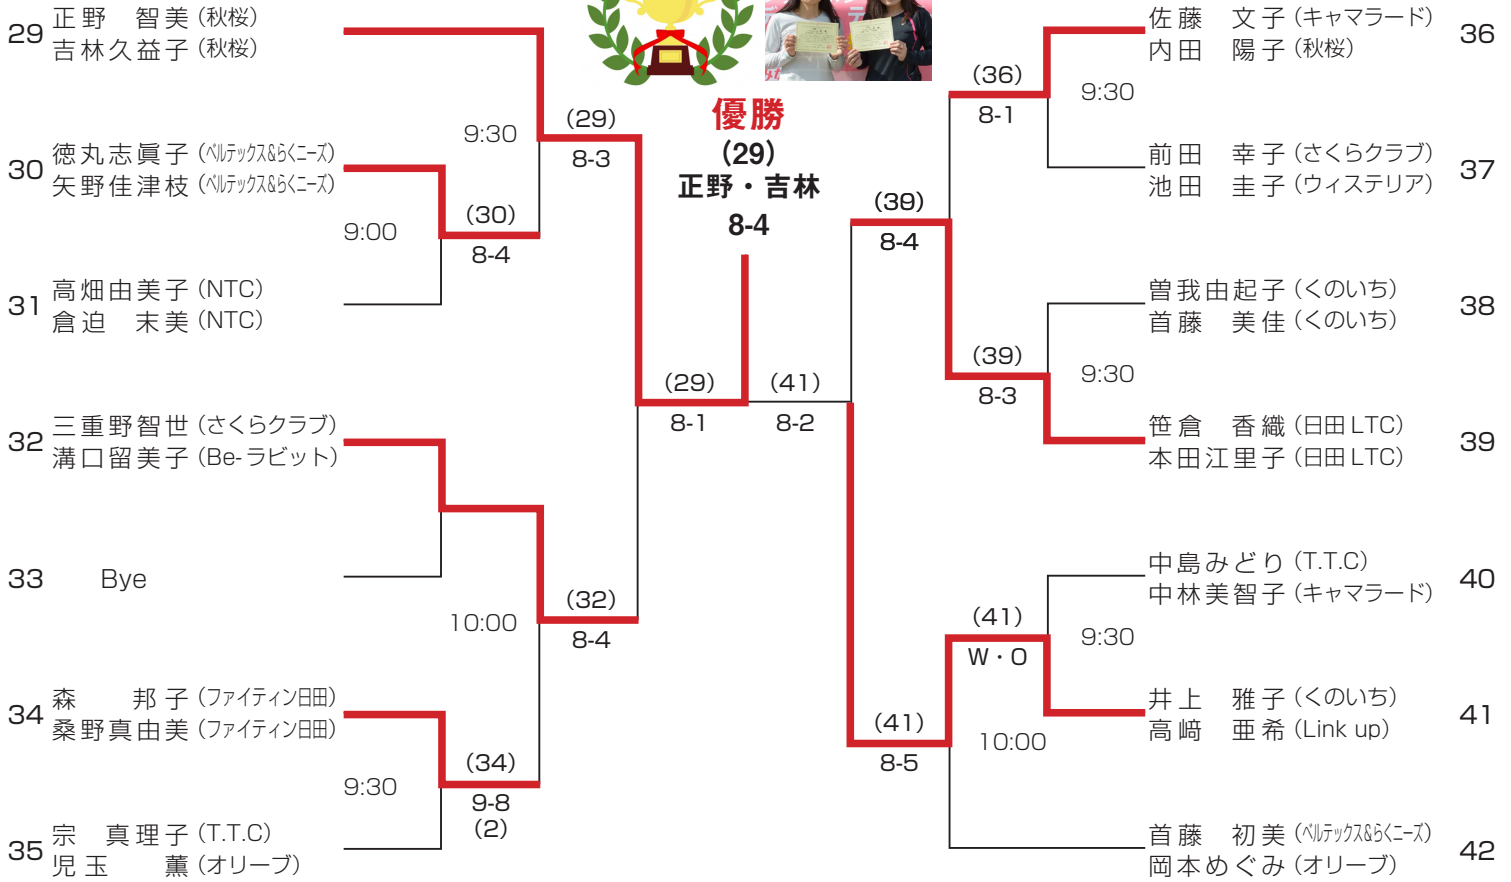

# 50歳以上の部

1R QF SF F SF QF 1R

## シード順位

- ① 正野 智美 (秋桜)  
吉林 久益子 (秋桜)
- ② 首藤 初美 (ベテックス&ス&ニス)  
岡本 めぐみ (オリーブ)
- ③ 笹倉 香織 (日田LTC)  
本田 江里子 (日田LTC)
- ④ 三重野 智世 (さくらクラブ)  
溝口 留美子 (Be-ラビット)