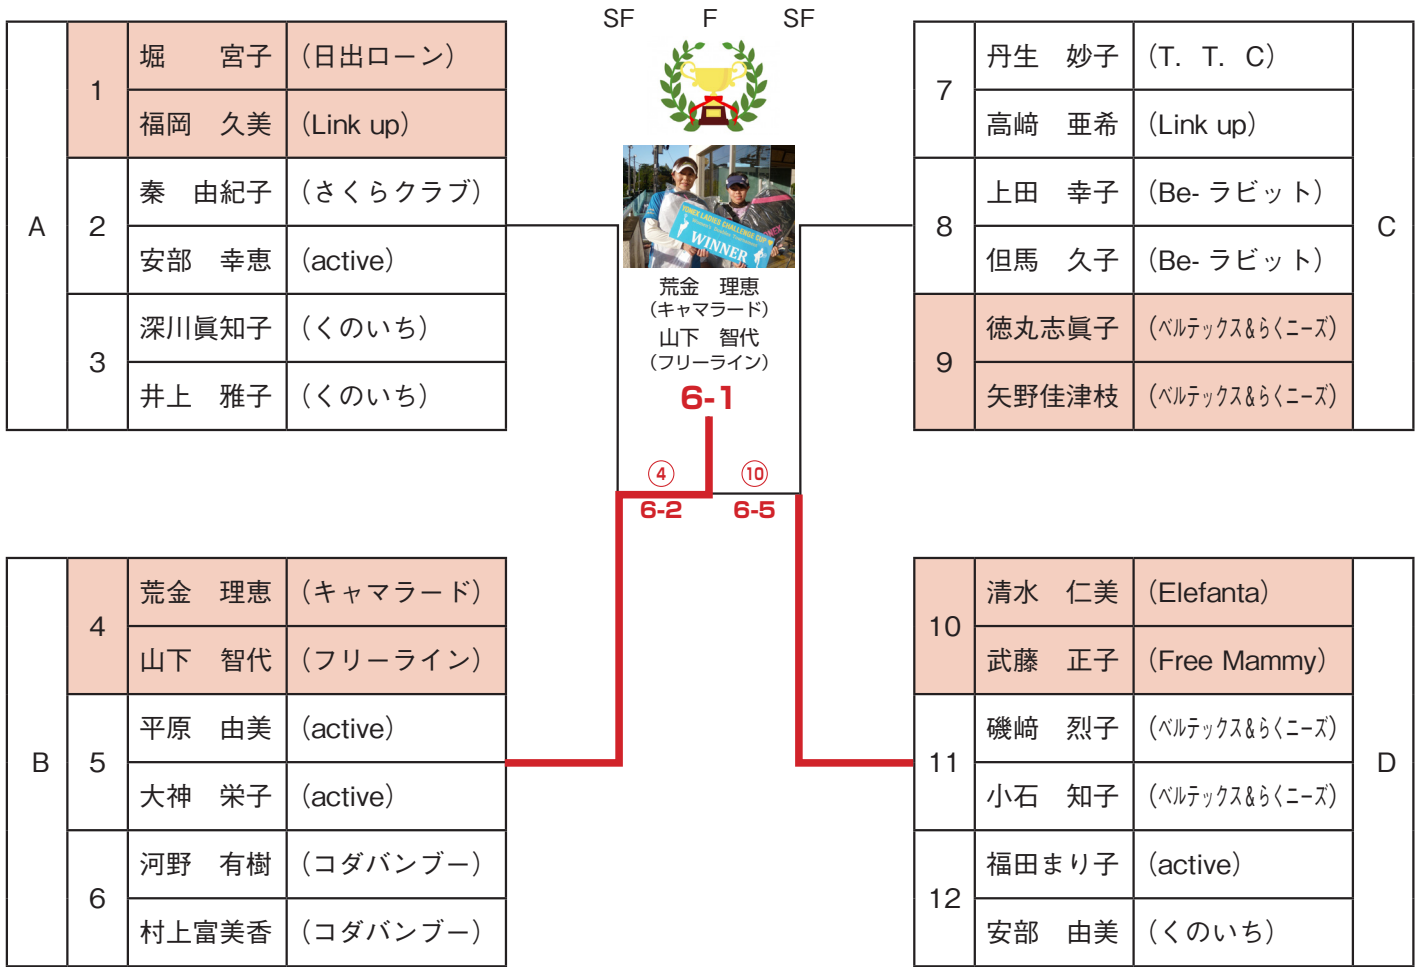

オープンクラス（全国大会予選）

〈シード順位〉

- | | |
|------------------|--------------------|
| 1 堀 宮子 (日出口ーン) | 2 清水 仁美 (Elefanta) |
| 福岡 久美 (Link up) | 武藤 正子 (Free Mammy) |
| 3 荒金 理恵 (キャマロード) | 4 丹生 妙子 (T. T. C) |
| 山下 智代 (フリーライン) | 高崎 亜希 (Link up) |

オープンクラス（全国大会予選）

A パート		1	2	3	勝敗	率	順位
1	堀 宮子 (日出口ーン)		6-3	6-4	2-0		1
	福岡 久美 (Link up)						
2	秦 由紀子 (さくらクラブ)	3-6		4-6	0-2		3
	安部 幸恵 (active)						
3	深川眞知子 (くのいち)	4-6	6-4		1-1		2
	井上 雅子 (くのいち)						

B パート		4	5	6	勝敗	率	順位
4	荒金 理恵 (キャマロード)		6-3	6-0	2-0		1
	山下 智代 (フリーライン)						
5	平原 由美 (active)	3-6		6-3	1-1		2
	大神 栄子 (active)						
6	河野 有樹 (コダバンブー)	0-6	3-6		0-2		3
	村上富美香 (コダバンブー)						

C パート		7	8	9	勝敗	率	順位
7	丹生 妙子 (T. T. C)		6-5	3-6	1-1		2
	高崎 亜希 (Link up)						
8	上田 幸子 (Be-ラビット)	5-6		4-6	0-2		3
	但馬 久子 (Be-ラビット)						
9	徳丸志眞子 (ベルテックス&らくニーズ)	6-3	6-4		2-0		1
	矢野佳津枝 (ベルテックス&らくニーズ)						