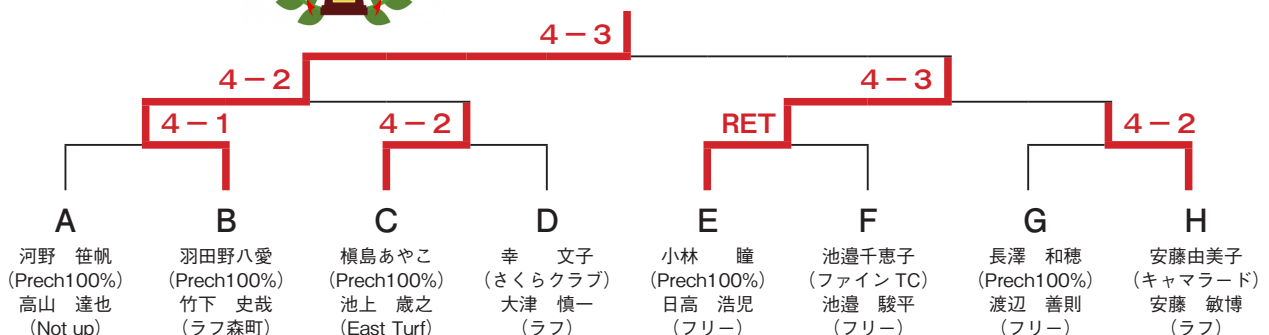

4位トーナメント

羽田野八愛 (Peach100%)
竹下 史哉 (ラフ森町)