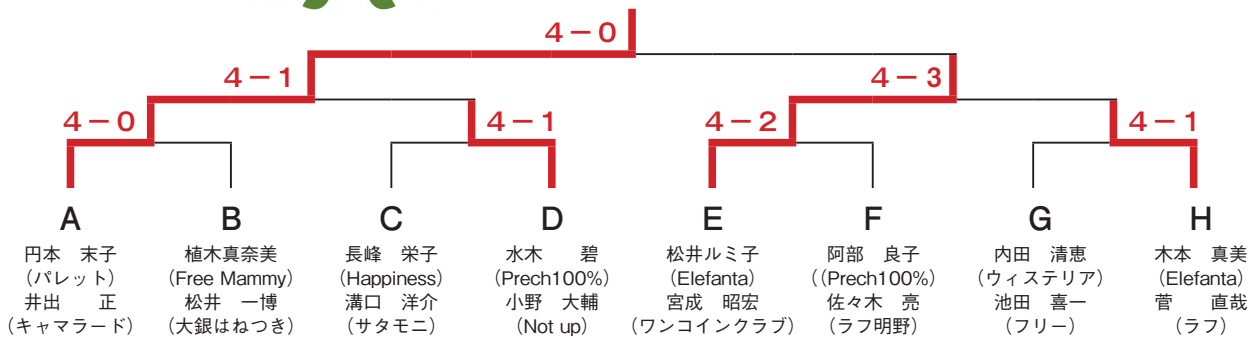

3位トーナメント

円本 末子 (パレット)
井出 正 (キャマロード)