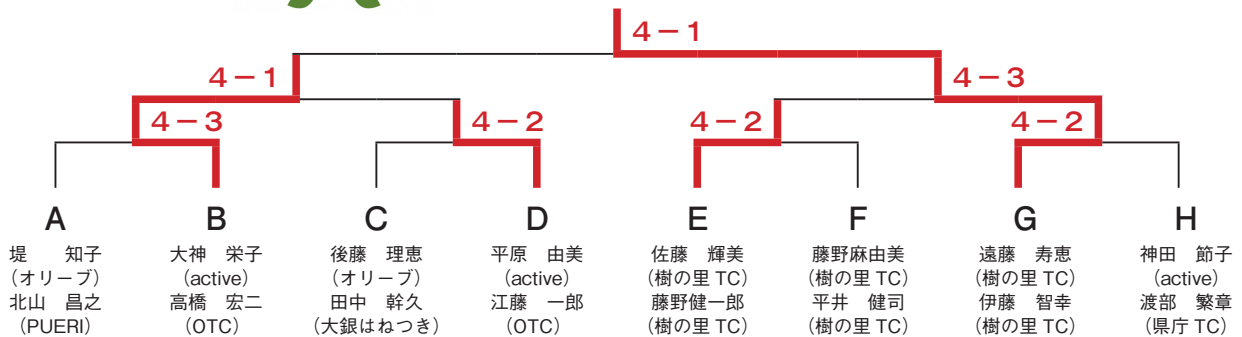

## 1位トーナメント

麻生 里奈 (Elefanta)  
稲見 哲男 (宇曾山 T C)

## 2位トーナメント

遠藤 寿恵 (樹の里 T C)  
伊藤 智幸 (樹の里 T C)