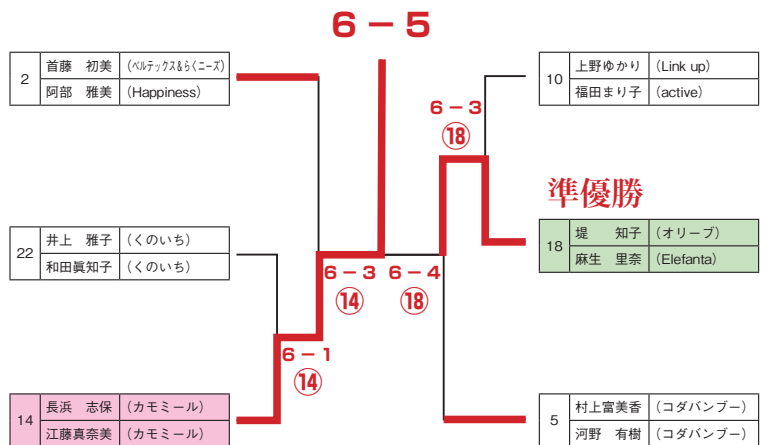

F パート			19	20	21	22	勝敗	率	順位
19	丹生 妙子 (T.T.C)	安達 智美 (T.T.C)	0-6	6-0	6-0	6-2	3-0		1
	幸 文子 (さくらクラブ)			0-6	6-4	1-6			
20	油布 麻理 (active)	大戸 和香 (日杵ローンテニスクラブ)	0-6		4-6	1-6	0-3		
	佐藤ひろえ (Peach100%)			6-1					
21	井上 雅子 (くのいち)	和田眞知子 (くのいち)	2-6	6-1	6-1	2-1			2
	2-6			6-1					

【AB 級 1 位 トーナメント】

優勝

4	大園美穂子 (日出ローンテニスクラブ)
	藤井 千恵 (日出ローンテニスクラブ)

準優勝

【AB 級 2 位 トーナメント】

優勝

14	長浜 志保 (カモミール)
	江藤真奈美 (カモミール)

準優勝

〈シード順位〉

- | | | |
|-------------------------------------|--|----------------------------------|
| 1 福岡 久美 (Link up)
薬師寺美恵 (キャマロード) | 2 大園美穂子 (日出ローンテニスクラブ)
藤井 千恵 (日出ローンテニスクラブ) | 3 大串 由美 (カモミール)
今西あかり (カモミール) |
| 4 内田 照代 (キャマロード)
堀 宮子 (キャマロード) | 5 木本 真美 (Elefanta)
尾形 智美 (くのいち) | 6 丹生 妙子 (T.T.C)
安達 智美 (T.T.C) |