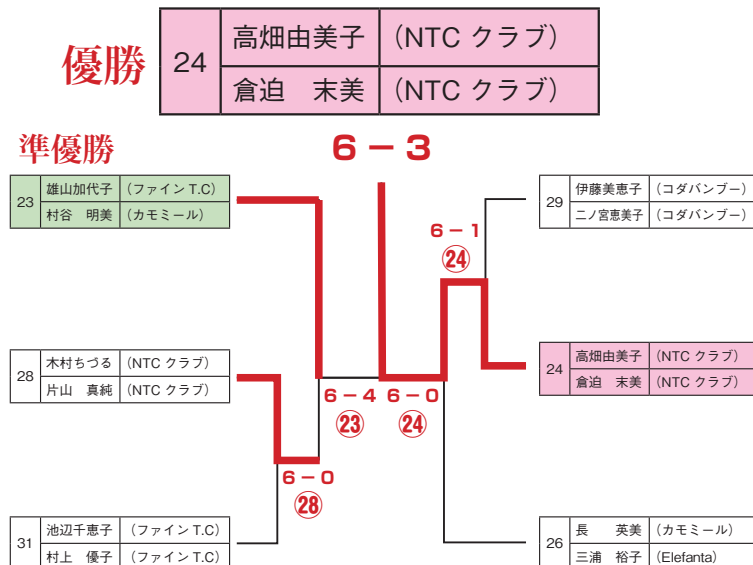

〈シード順位〉

- | | | |
|-------------------------------------|--|----------------------------------|
| 1 福岡 久美 (Link up)
薬師寺美恵 (キャマロード) | 2 大園美穂子 (日出ローンテニスクラブ)
藤井 千恵 (日出ローンテニスクラブ) | 3 大串 由美 (カモミール)
今西あかり (カモミール) |
| 4 内田 照代 (キャマロード)
堀 宮子 (キャマロード) | 5 木本 真美 (Elefanta)
尾形 智美 (くのいち) | 6 丹生 妙子 (T.T.C)
安達 智美 (T.T.C) |

【C級】

W.O

Gパート		23	24	25	勝敗	率	順位
23	雄山加代子 (ファインT.C)	/	6-0	6-0	2-0		1
	村谷 明美 (カモミール)						
24	高畑由美子 (NTCクラブ)		0-6	6-0	1-1		
	倉迫 末美 (NTCクラブ)						
25	松浦 律子 (コダバンブー)		0-6	0-6	0-2		
	青野佐江子 (杵築テニスクラブ)						

Hパート		26	27	28	勝敗	率	順位
26	長 英美 (カモミール)	/	6-1	6-5	2-0		1
	三浦 裕子 (Elefanta)						
27	関谷真由美 (Peach100%)		1-6	5-6	0-2		
	河野 笹帆 (Peach100%)						
28	木村ちづる (NTCクラブ)		5-6	6-5	1-1		
	片山 真純 (NTCクラブ)						

Iパート		29	30	31	勝敗	率	順位
29	伊藤美恵子 (コダバンブー)	/	6-4	6-4	2-0		1
	二ノ宮恵美子 (コダバンブー)						
30	岡村 裕美 (Peach100%)		4-6	5-6	0-2		
	日高 知子 (Peach100%)						
31	池辺千恵子 (ファインT.C)		4-6	6-5	1-1		
	村上 優子 (ファインT.C)						

【C級トーナメント】