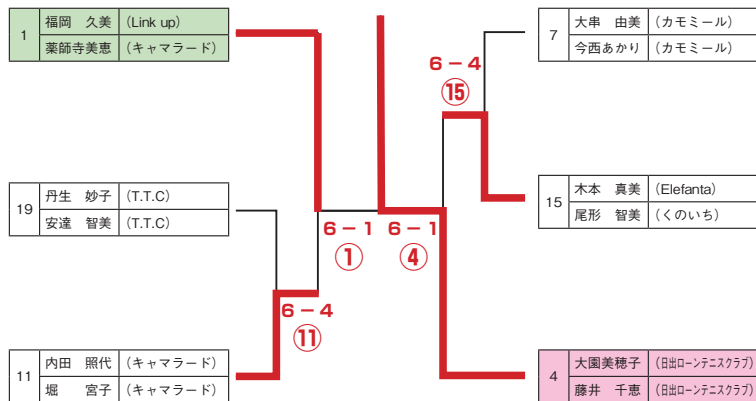

E パート			15	16	17	18	勝敗	率	順位	
15	木本 真美 (Elefanta)	尾形 智美 (くのいち)	3-6	6-3	6-1	6-3	3-0		1	
	溝口留美子 (Be- ラビット)			3-6	2-6	3-6				0-3
16	三重野智世 (さくらクラブ)	岡本めぐみ (オリーブ)	1-6		6-2	2-6	1-2			3
	神田 節子 (active)			6-2						
17	堤 知子 (オリーブ)	麻生 里奈 (Elefanta)	3-6	6-3	6-2	2-1			2	
	3-6			6-2						

F パート			19	20	21	22	勝敗	率	順位	
19	丹生 妙子 (T.T.C)	安達 智美 (T.T.C)	0-6	6-0	6-0	6-2	3-0		1	
	幸 文子 (さくらクラブ)			0-6	6-4	1-6				1-2
20	油布 麻理 (active)	大戸 和香 (日杵ローンテニスクラブ)	0-6		4-6	1-6	0-3			4
	佐藤ひろえ (Peach100%)			6-1						
21	井上 雅子 (くのいち)	和田眞知子 (くのいち)	2-6	6-1	6-1	2-1			2	
	2-6			6-1						

【AB 級 1 位 トーナメント】

優勝

4	大園美穂子 (日出ローンテニスクラブ)
	藤井 千恵 (日出ローンテニスクラブ)

準優勝