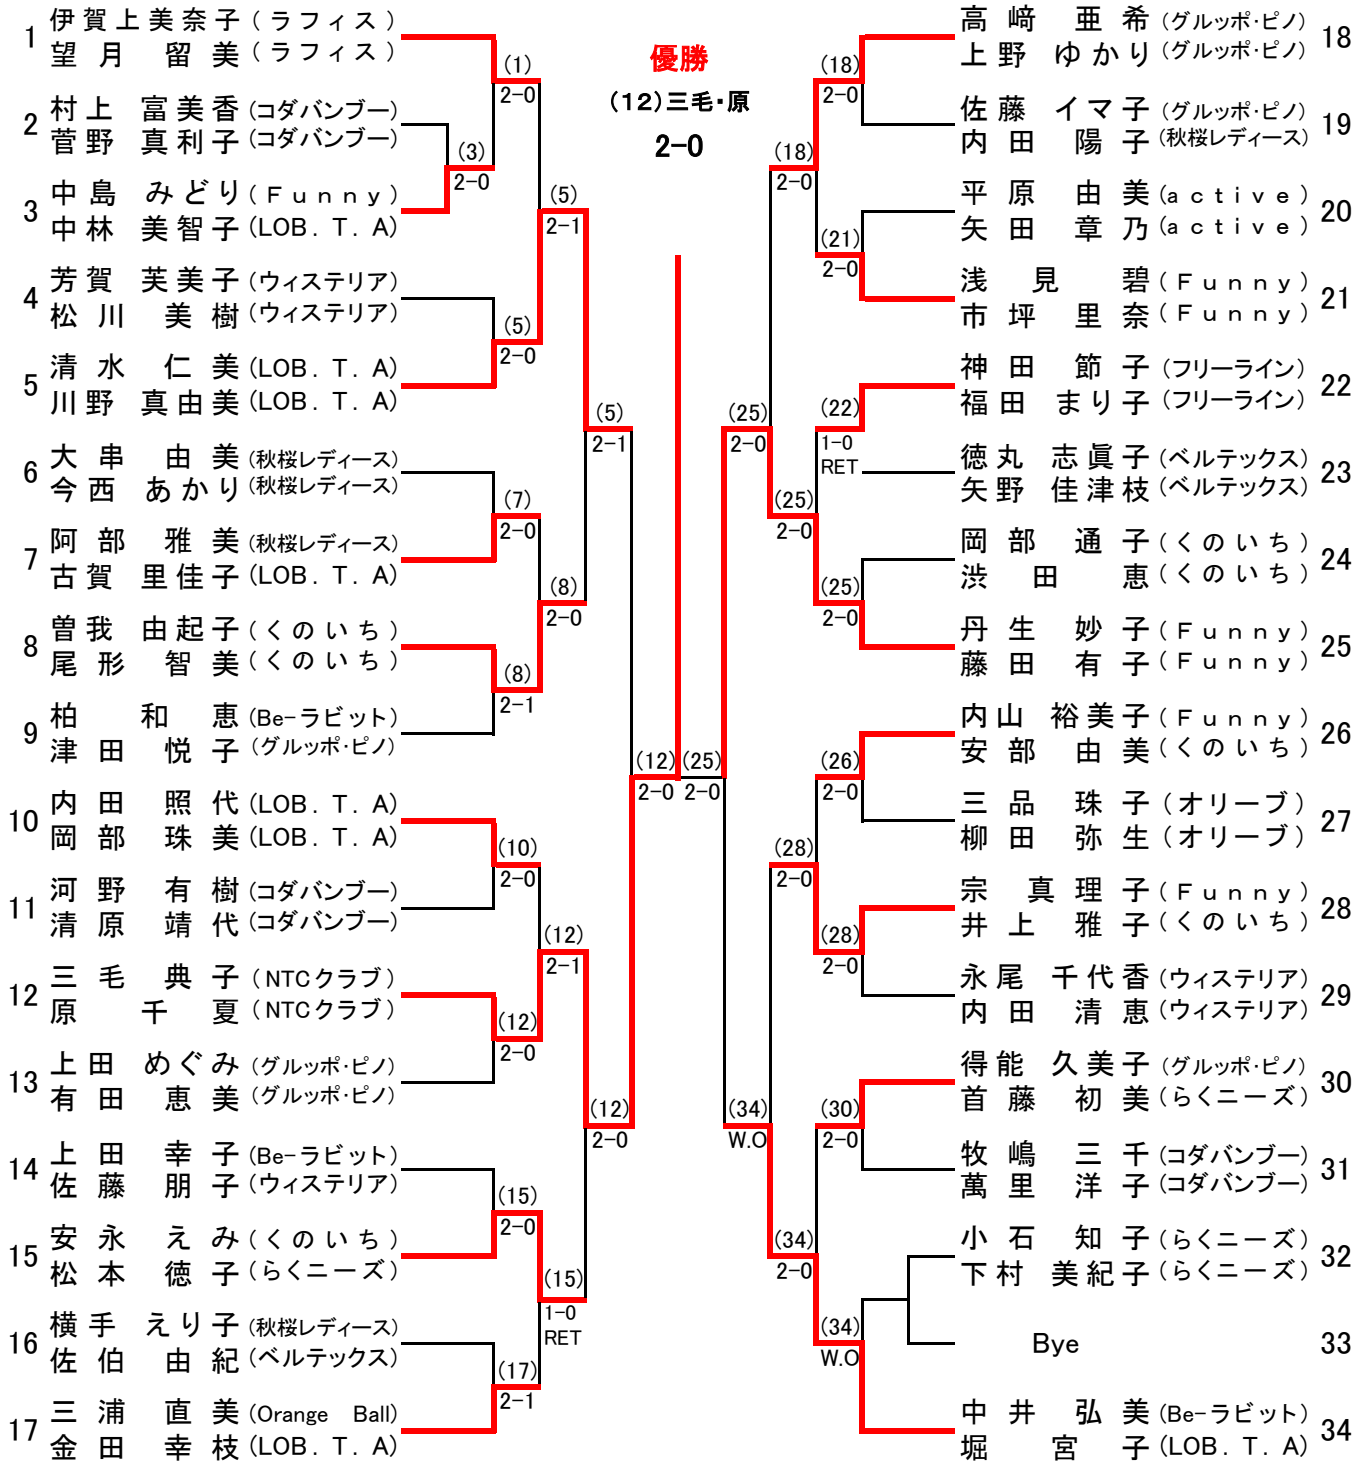

ソニー生命カップ 第34回全国レディーステニス大会 大分県大会

《一般の部（全国大会予選）》

1R 2R 3R QF SF F SF QF 3R 2R 1R

3位決定戦

大分県代表 NO. 1三毛・原 NO. 2丹生・藤田 NO. 3中井・堀

1回戦			2回戦		
(2)村上富美香 (コダバンブー)	0-2★	中島みどり(3) (Funny)	(1)伊賀上美奈子 (ラフィス)	★2-0	中島みどり(3) (Funny)
菅野真利子 (コダバンブー)	(2-6 5-7)	中林美智子 (LOB. T. A)	望月留美 (ラフィス)	(6-0 7-6(4))	中林美智子 (LOB. T. A)

2回戦			2回戦		
(4)芳賀芙美子 (ウイステリア)	0-2★	清水仁美(5) (LOB. T. A)	(6)大串由美 (秋桜レディース)	0-2★	阿部雅美(7) (秋桜レディース)
松川美樹 (ウイステリア)	(3-6 0-6)	川野真由美 (LOB. T. A)	今西あかり (秋桜レディース)	(3-6 2-6)	古賀里佳子 (LOB. T. A)

2回戦			2回戦		
(8)曾我由起子 (くのいち)	★2-1	柏和恵(9) (Be-ラビット)	(10)内田照代 (LOB. T. A)	★2-0	河野有樹(11) (コダバンブー)
尾形智美 (くのいち)	(7-6(2) 3-6 10-8)	津田悦子 (グルッポ・ピノ)	岡部珠美 (LOB. T. A)	(6-0 6-1)	清原靖代 (コダバンブー)

2回戦			2回戦		
(12)三毛典子 (NTCクラブ)	★2-0	上田めぐみ(13) (グルッポ・ピノ)	(14)上田幸子 (Be-ラビット)	0-2★	安永えみ(15) (くのいち)
原千夏 (NTCクラブ)	(6-0 6-2)	有田恵美 (グルッポ・ピノ)	佐藤朋子 (ウイステリア)	(1-6 3-6)	松本徳子 (らくニーズ)

2回戦			2回戦		
(16)横手えり子 (秋桜レディース)	1-2★	三浦直美(17) (Orange Ball)	(18)高崎亜希 (グルッポ・ピノ)	★2-0	佐藤イマ子(19) (グルッポ・ピノ)
佐伯由紀 (ベルテックス)	(7-5 5-7 9-11)	金田幸枝 (LOB. T. A)	上野ゆかり (グルッポ・ピノ)	(6-2 6-1)	内田陽子 (秋桜レディース)