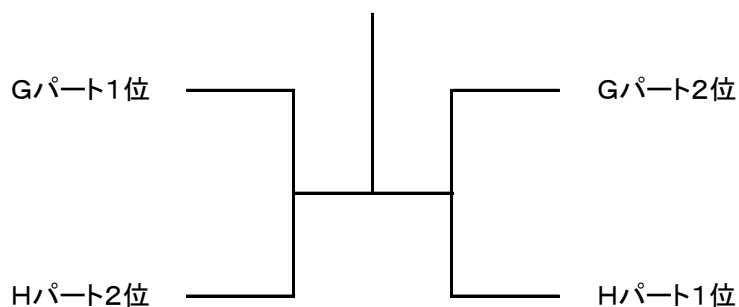

【 C級 】

Gパート		24	25	26	27	勝敗	取得率	順位
24	岡村 裕美	Peach100%	/					
	小林 瞳	Peach100%						
25	富田 真理	臼杵ローンテニスクラブ						
	青野 佐江子	杵築テニスクラブ						
26	五ノ谷 展子	Peach100%						
	古賀あかね	秋 桜						
27	岡本 律子	Be-ラビット						
	木村真由美	NTCクラブ						

Hパート		28	29	30	31	勝敗	取得率	順位
28	二ノ宮恵美子	コダバンブー	/					
	伊藤美恵子	コダバンブー						
29	脇坂美喜子	Free Mammy						
	内田 光	Peach100%						
30	雄山加代子	ファインT.C						
	村谷 明美	カモミール						
31	畑 美香	日田LTC						
	金古 円	日田LTC						

【C級 決勝トーナメント】

※トーナメントになってもエントリー番号が若いペアがボールを取りに来て下さい。
スコアボードも左側に入れて下さい。

<シード順位>

- ① 岡村 裕美 (Peach100%)   ② ニノ宮 恵美 (コダバンブー)
  小林 瞳 (Peach100%)   伊藤美恵子 (コダバンブー)