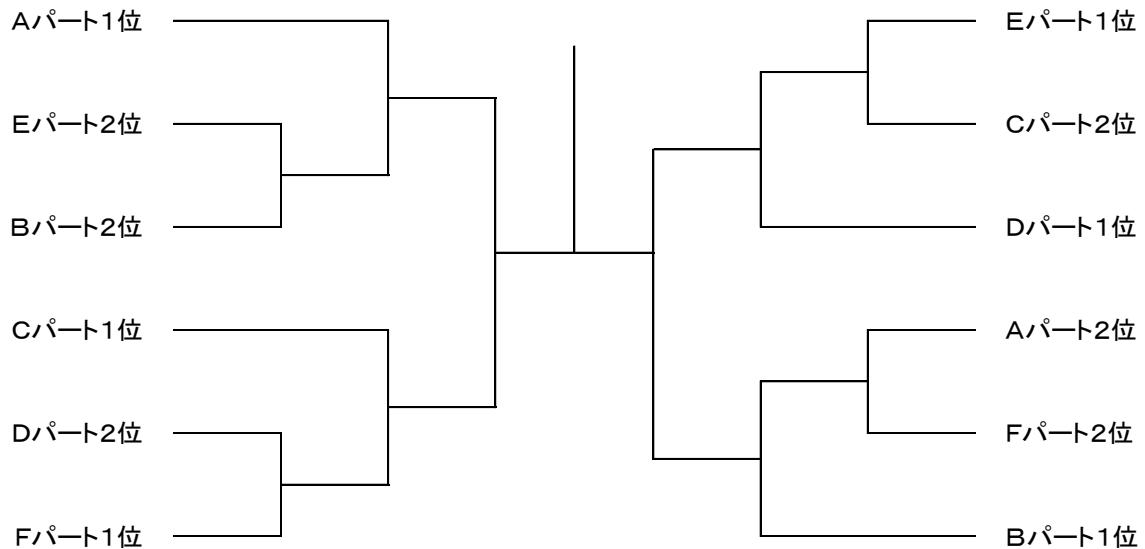

Eパート			16	17	18	19	勝敗	取得率	順位
16	木本真美	Elefanta	/						
	尾形智美	くのいち							
17	中嶋かおる	ゆず							
	神田節子	active							
18	植木真奈美	Free Mammy							
	佐藤直美	Free Mammy							
19	小石知子	ベルテックス&らくニーズ							
	磯崎烈子	ベルテックス&らくニーズ							

Fパート			20	21	22	23	勝敗	取得率	順位
20	川野真由美	キャマラード	/						
	福田まり子	active							
21	内田清恵	ウイステリア							
	佐藤京子	Peach100%							
22	笹倉香織	日田LTC							
	吉林久益子	秋桜							
23	高木優子	杵築テニスクラブ							
	堀宮子	キャマラード							

【A級 決勝トーナメント】

※トーナメントになってもエントリー番号が若いペアがボールを取りに来て下さい。
スコアボードも左側に入れて下さい。

<シード順位>

① 福岡久美 (Link up) 葉師寺美恵 (キャマラード)	② 今西あかり (カモミール) 大串由美 (カモミール)	③ 平原由美 (active) 浅見碧 (Ablaze)	④ 水木碧 (Peach100%) 長峰栄子 (Elefanta)
⑤ 木本真美 (Elefanta) 尾形智美 (くのいち)	⑥ 川野真由美 (キャマラード) 福田まり子 (active)	⑦ 植木真奈美 (Free Mammy) 佐藤直美 (Free Mammy)	⑧ 高木優子 (杵築テニスクラブ) 堀宮子 (キャマラード)