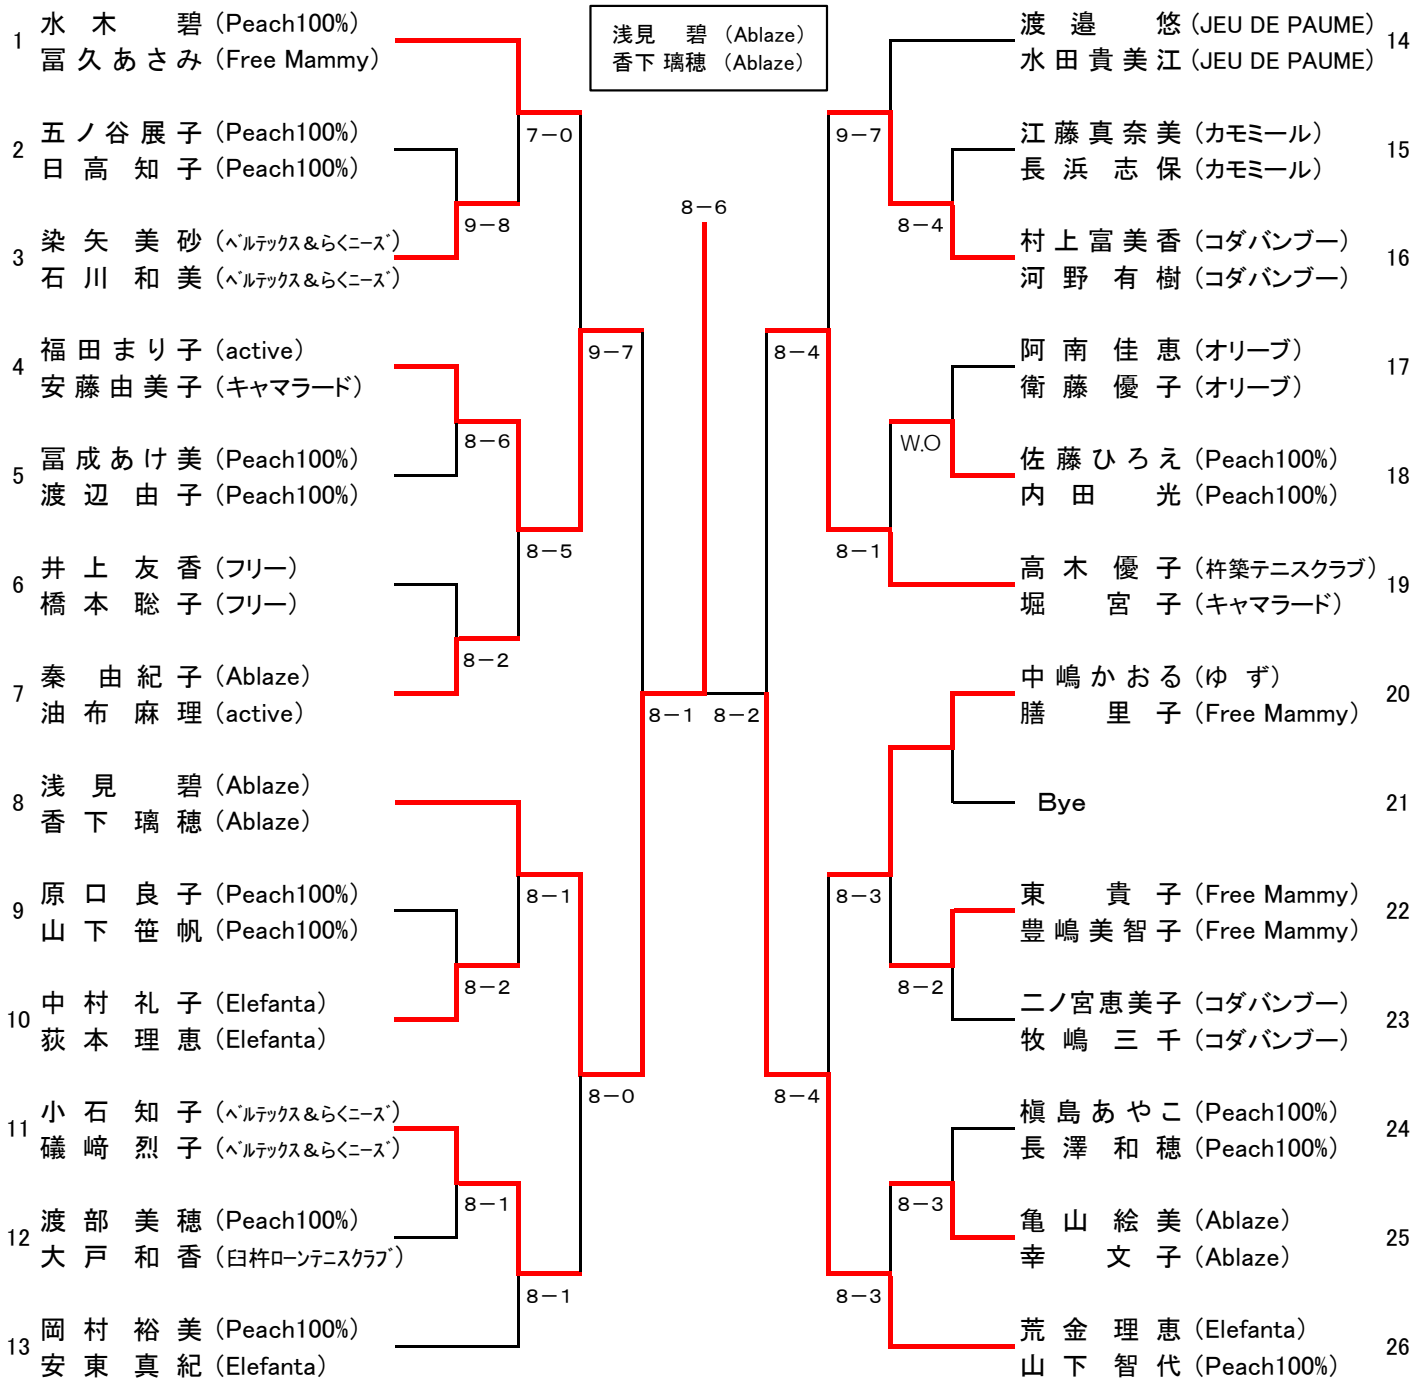

【 一般の部 】

1R 2R QF SF F SF QF 2R 1R

優勝

<シード順位>

- ① 水木 碧 (Peach100%) ② 荒金 理恵 (Elefanta) ③ 浅見 碧 (Ablaze) ④ 高木 優子 (杵築テニスクラブ)
- 富久あさみ (Free Mammy) 山下智代 (Peach100%) 香下璃穂 (Ablaze) 堀宮子 (キャマロード)
- ⑤ 中嶋かおる (ゆず) ⑥ 岡村 裕美 (Peach100%) ⑦ 秦 由紀子 (Ablaze) ⑧ 渡邊 悠 (JEU DE PAUME)
- 膳里子 (Free Mammy) 安東真紀 (Elefanta) 油布麻理 (active) 水田貴美江 (JEU DE PAUME)

【 55歳以上の部 】

<シード順位>

- | | |
|---|---|
| <p>① 佐藤文子 (キャマロード) 上野ゆかり (Link up)</p> <p>③ キングストーンあゆみ (Elefanta) 神田節子 (active)</p> | <p>② 木本保子 (オリーブ) 岡本めぐみ (オリーブ)</p> <p>④ 手島加代子 (カモミール) 三重野智世 (Ablaze)</p> |
|---|---|