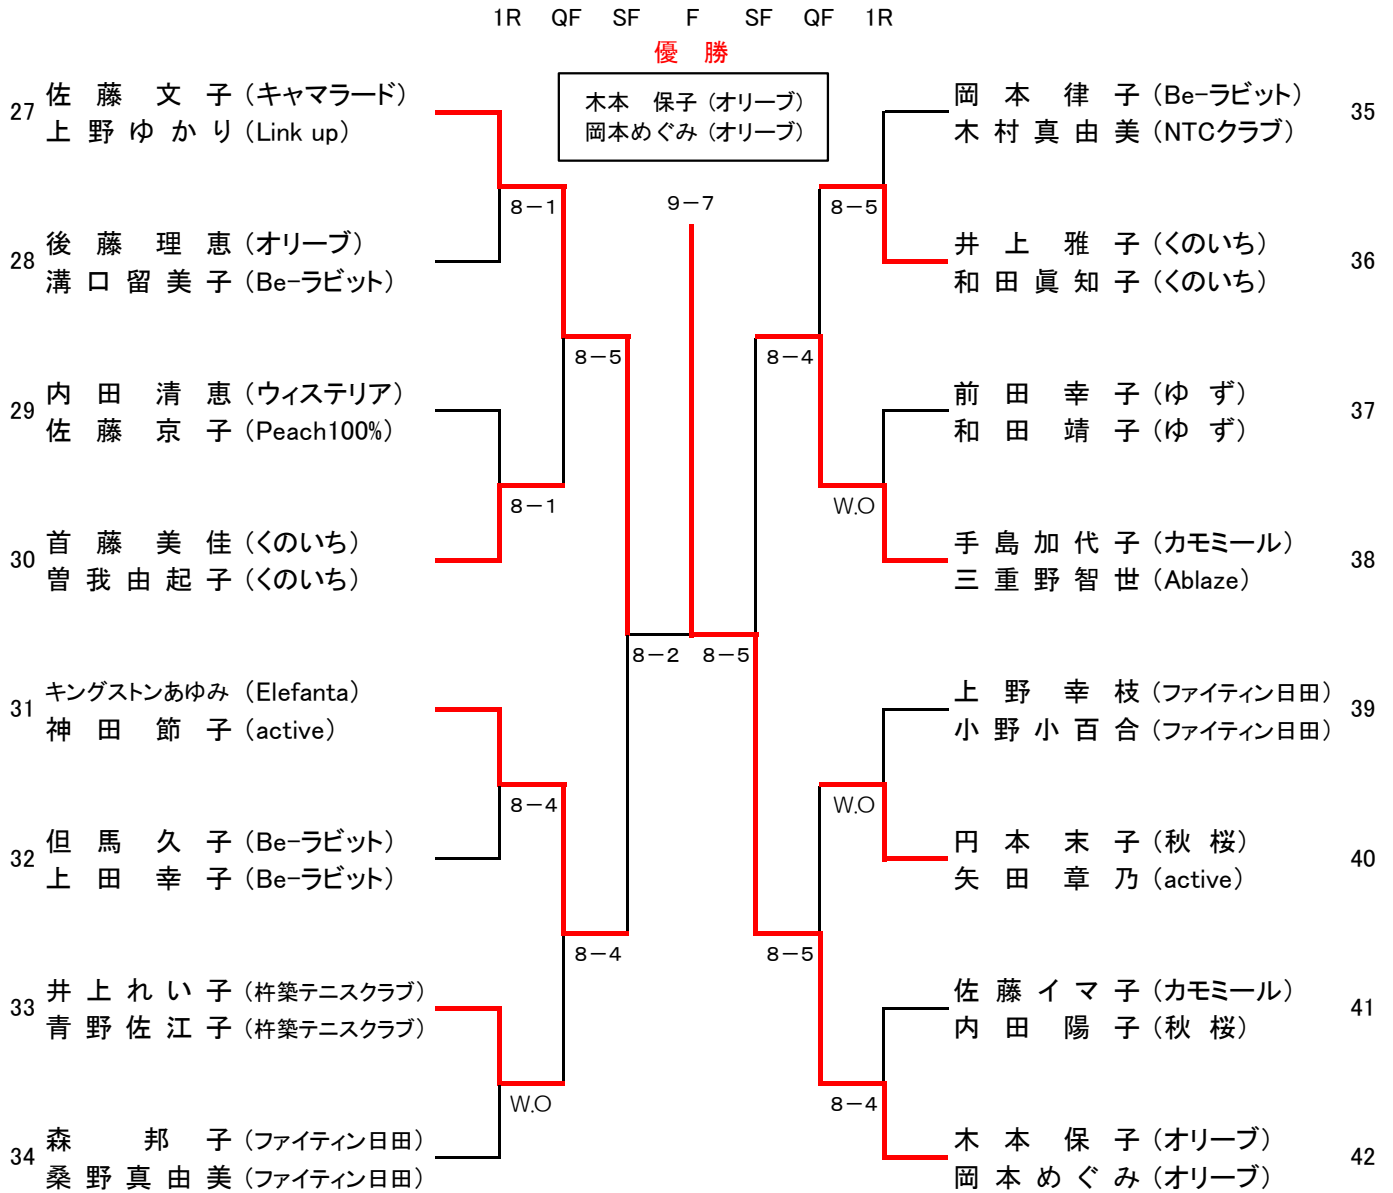

【 一般の部 】

1R 2R QF SF F SF QF 2R 1R

優勝

<シード順位>

- ① 水木 碧 (Peach100%) ② 荒金 理恵 (Elefanta) ③ 浅見 碧 (Ablaze) ④ 高木 優子 (杵築テニスクラブ)
- 富久あさみ (Free Mammy) 山下智代 (Peach100%) 香下璃穂 (Ablaze) 堀宮子 (キャマロード)
- ⑤ 中嶋かおる (ゆず) ⑥ 岡村 裕美 (Peach100%) ⑦ 秦 由紀子 (Ablaze) ⑧ 渡邊 悠 (JEU DE PAUME)
- 膳里子 (Free Mammy) 安東真紀 (Elefanta) 油布麻理 (active) 水田貴美江 (JEU DE PAUME)

【 55歳以上の部 】

<シード順位>

- | | |
|---|---|
| <p>① 佐藤文子 (キャマロード) 上野ゆかり (Link up)</p> <p>③ キングストーンあゆみ (Elefanta) 神田節子 (active)</p> | <p>② 木本保子 (オリーブ) 岡本めぐみ (オリーブ)</p> <p>④ 手島加代子 (カモミール) 三重野智世 (Ablaze)</p> |
|---|---|