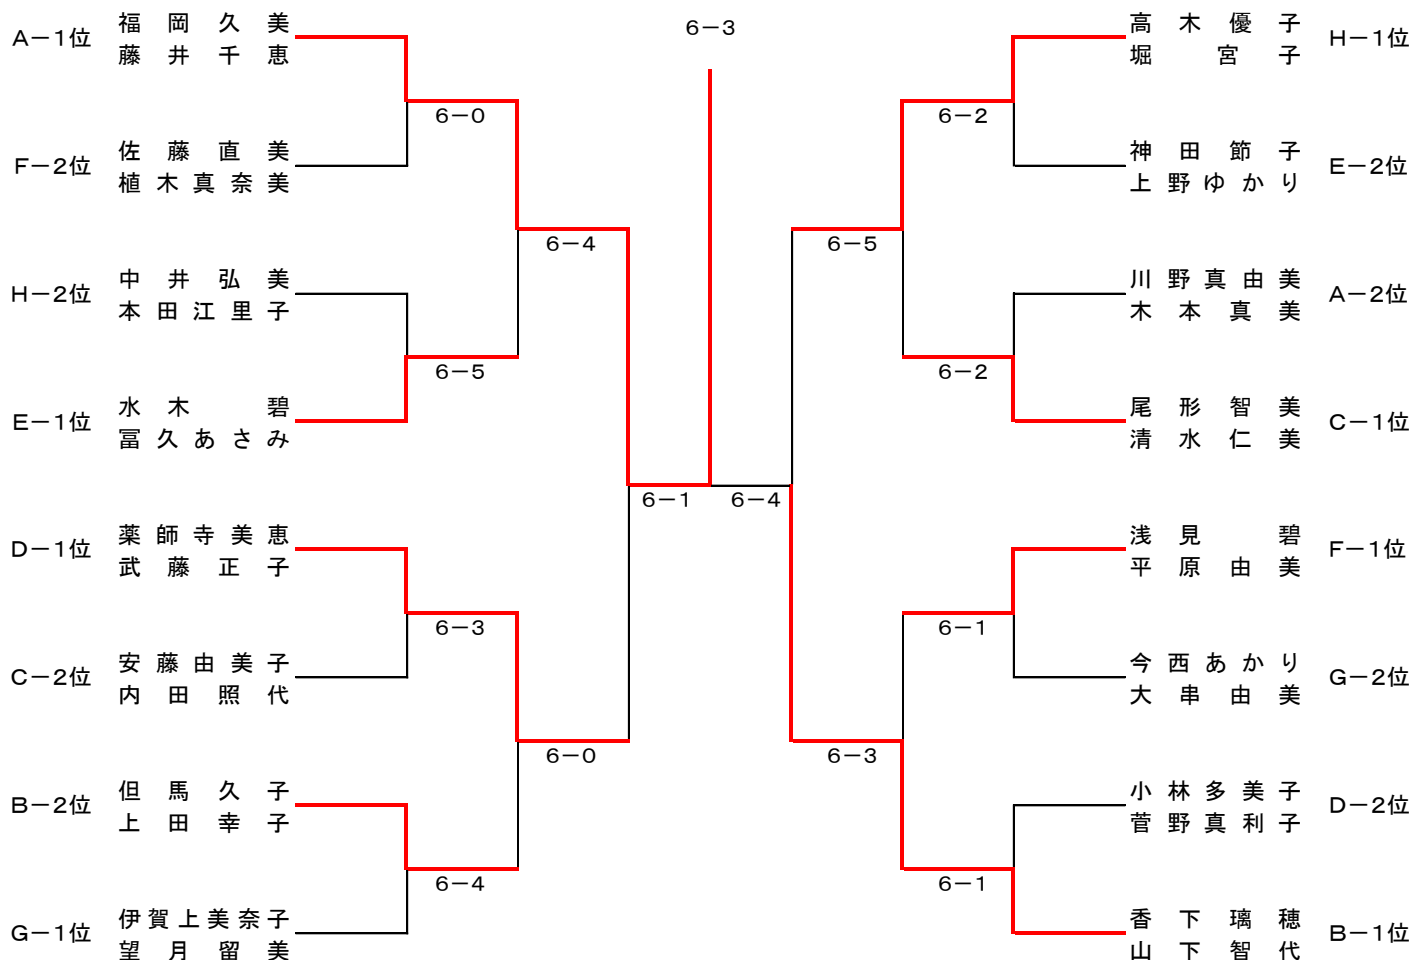

【A級 決勝トーナメント】

優勝

福岡 久美(Link up)
藤井 千恵(Link up)

【 B級 】

I パート		25	26	27	勝敗	取得率	順位	
25	三浦 裕子	Elefanta	6-0	6-2	2-0		1	
	膳 里子							Free Mammy
26	前田 幸子	ゆず	0-6	6-2	1-1		2	
	和田 靖子							ゆず
27	佐藤 イマ子	カモミール	2-6	2-6	0-2		3	
	内田 陽子							秋桜