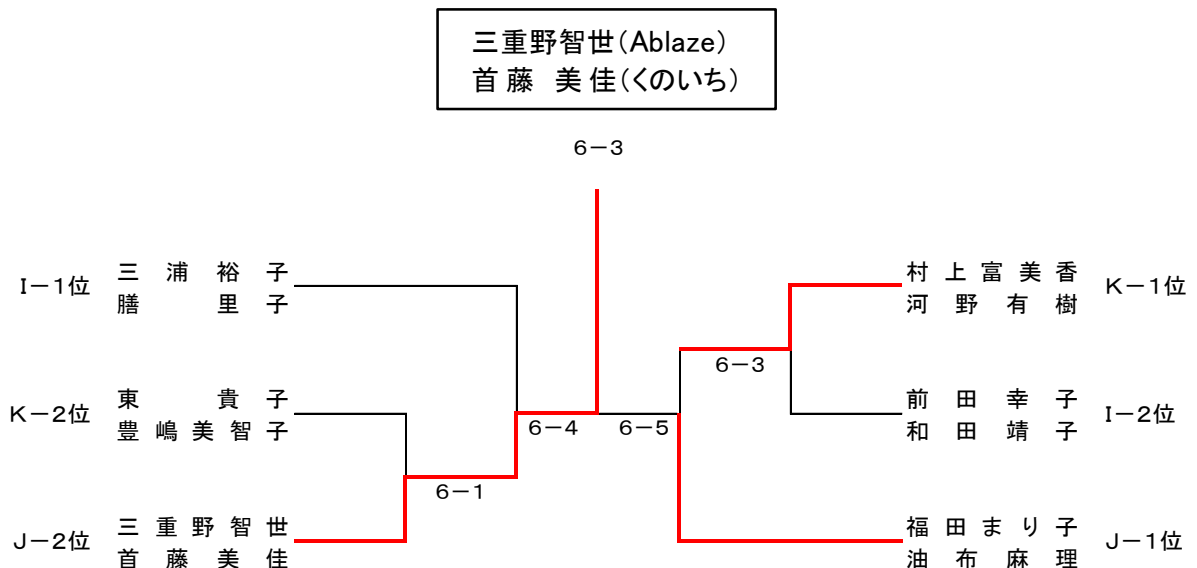

Jパート		28	29	30	31	勝敗	取得率	順位
28	福田まり子	active	6-5	5-6	6-5	6-2	2-1	1
	油布麻理							
29	高窪恵理子	Elefanta	6-5	6-1	1-6	5-6	1-2	4
	溝口留美子	Be-ラビット						
30	三重野智世	Ablaze	5-6	6-1	6-2	2-1		2
	首藤美佳	くのいち						
31	中村礼子	Elefanta	2-6	6-5	2-6	1-2		3
	荻本理恵	Elefanta						

Kパート		32	33	34	35	勝敗	取得率	順位
32	村上富美香	コダバンブー	6-1	6-3	6-0	3-0		1
	河野有樹							
33	東貴子	Free Mammy	1-6	6-4	6-0	2-1		2
	豊嶋美智子	Free Mammy						
34	後藤理恵	オリーブ	3-6	4-6	6-3	1-2		3
	仲摩留美	オリーブ						
35	内田清恵	ウイステリア	0-6	0-6	3-6	0-3		4
	佐藤京子	Peach100%						

<シード順位>

- ① 三浦裕子 (Elefanta)   ② 福田まり子 (active)
  膳里子 (Free Mammy)   油布麻理 (active)
- ③ 村上富美香 (コダバンブー)   ④ 高窪恵理子 (Elefanta)   ⑤ 三重野智世 (Ablaze)
  河野有樹 (コダバンブー)   溝口留美子 (Be-ラビット)   首藤美佳 (くのいち)

【B級 決勝トーナメント】

優勝