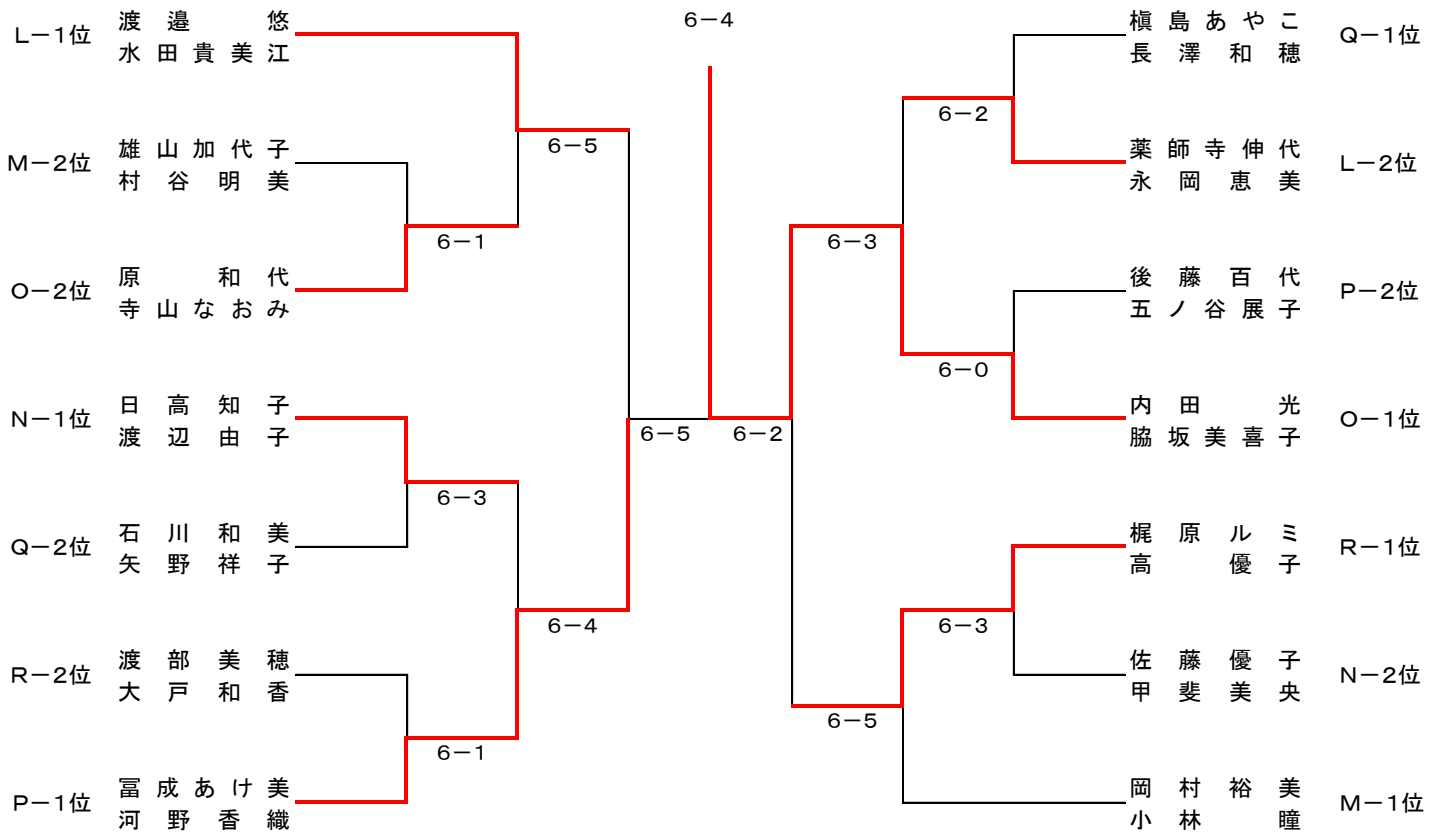

※リーグ順位の決定方法

- ①勝率(得セット)
 ②2チームの勝率が同じ場合は、直接対決の勝者を上位とする。
 ③3チーム以上の勝率が同じ場合は、取得ゲーム率の高い順に順位を決定する。

$$\text{取得ゲーム率} = \frac{\text{得ゲーム数}}{\text{総ゲーム数}}$$

【C級 決勝トーナメント】

優勝

内田 光 (Peach100%)
脇坂美喜子 (Free Mammy)

【 ルビーの部 】