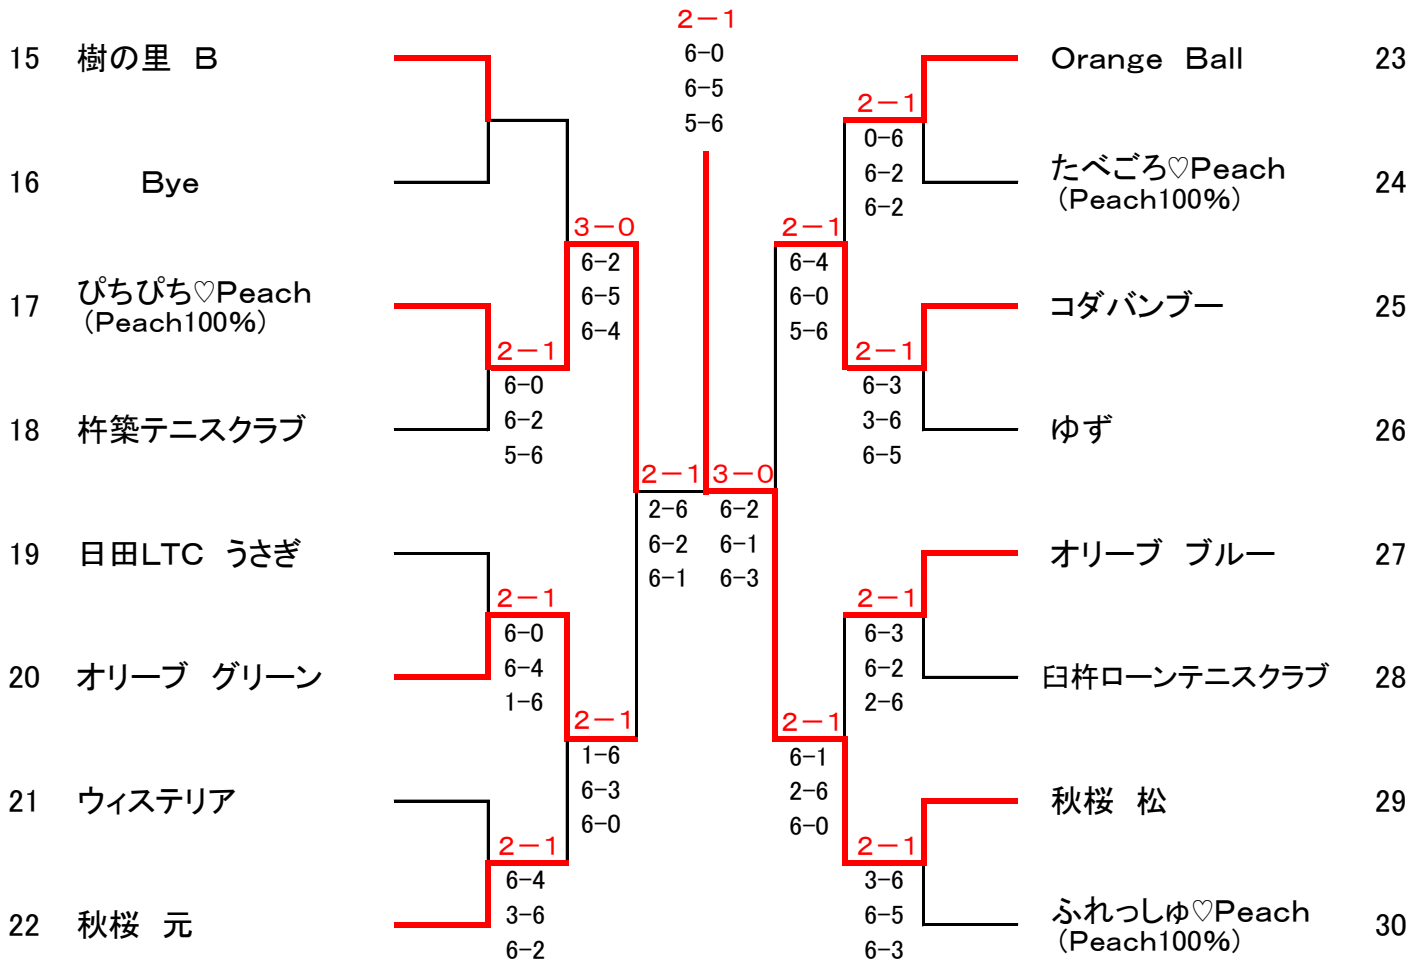

ノービス 級

1R 2R SF F SF 2R 1R

優勝
秋桜 松

《シード順位》 ①樹の里 B

C 級

リーグ戦 12:00~

優勝 ファイン.T.C

		31	32	33	34	勝敗	取得率	順位
31	JEU DE PAUME		5-6 2 6-3 1 6-0	6-0 1 4-6 2 2-6	6-2 2 2-6 1 6-0	2-1		2
32	ベルテックス&らくニーズ C	6-5 1 3-6 2 0-6		2-3 Ret 1 5-6 2 5-10	6-0 2 2-6 1 10-3	1-2		3
33	ファイン.T.C	0-6 2 6-4 1 6-2	3-2 Ret 2 6-5 1 10-5		0-6 2 6-3 1 6-0	3-0		1
34	日田LTC ラパン	2-6 1 6-2 2 0-6	0-6 1 6-2 2 3-10	6-0 1 3-6 2 0-6		0-3		4