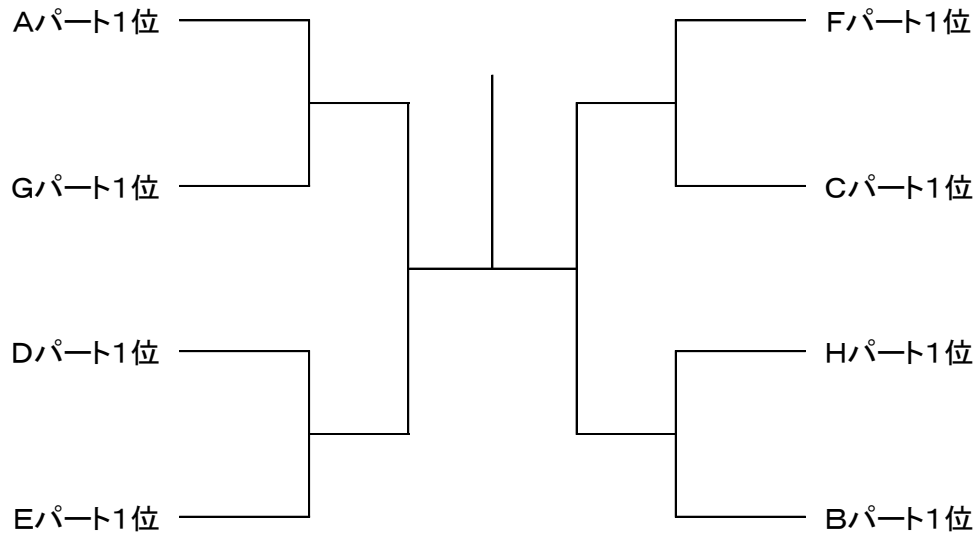

【A級 決勝トーナメント】

※トーナメントになってもエントリー番号が若いペアがボールを取りに来て下さい。
スコアボードも左側に入れて下さい。

【B級】

Iパート		25	26	27	勝敗	取得率	順位
25	福田 まり子	active	/				
	油 布 麻 理	active					
26	磯 崎 烈 子	ベルテックス&らくニーズ					
	下 村 美 紀 子	ベルテックス&らくニーズ					
27	松 井 ル ミ 子	Elefanta					
	藤 元 理 香	フリーライン					

Jパート		28	29	30	勝敗	取得率	順位
28	内 田 光	Peach100%	/				
	三 浦 裕 子	Elefanta					
29	前 田 幸 子	ゆ ず					
	和 田 靖 子	ゆ ず					
30	高 窪 恵 理 子	Elefanta					
	溝 口 留 美 子	Be-ラビット