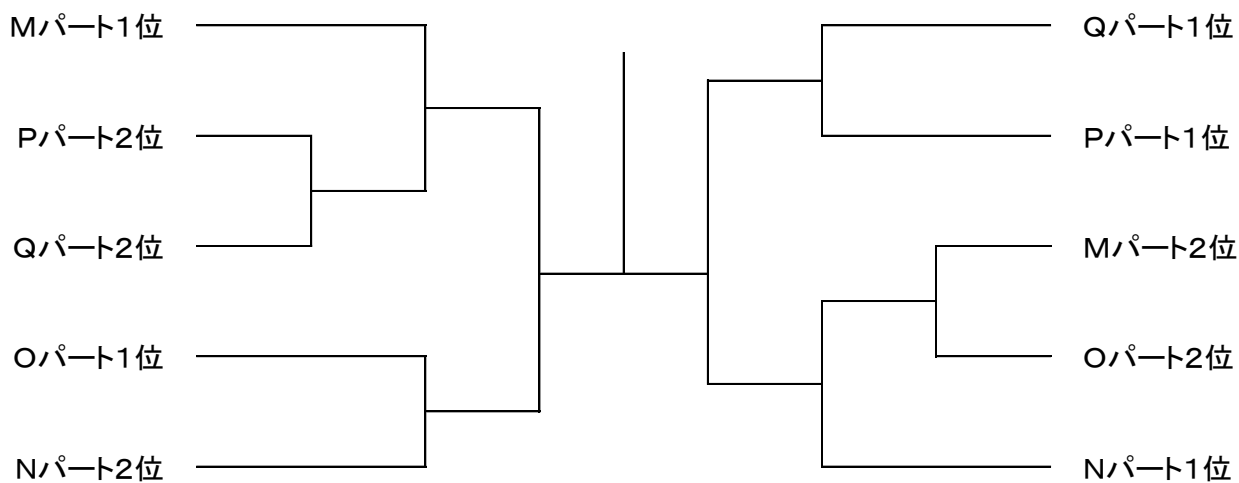

Qパート		50	51	52	53	勝敗	取得率	順位
50	岡村 裕美	Peach100%	\	\	\	\			
	小林 瞳	Peach100%							
51	富田 真理	臼杵ローンテニスクラブ							
	青野 佐江子	杵築テニスクラブ							
52	畑 美香	日田LTC							
	金古 円	日田LTC							
53	長野 昌子	Peach100%							
	日高 知子	Peach100%							

<シード順位>

- ① 大下 麻美 (Peach100%)   ② 長澤 和穂 (Peach100%)   ③ 五ノ谷展子 (Peach100%)   ④ 富成あけ美 (Peach100%)
  朝久野紗英 (Peach100%)   榎島あやこ (Peach100%)   古賀あかね (秋桜)   渡辺 由子 (Peach100%)
- ⑤ 岡村 裕美 (Peach100%)
  小林 瞳 (Peach100%)

【C級 決勝トーナメント】

※トーナメントになってもエントリー番号が若いペアがボールを取りに来て下さい。
スコアボードも左側に入れて下さい。

※リーグ順位の決定方法

- ①勝率(得セット)
  ②2チームの勝率が同じ場合は、直接対決の勝者を上位とする。
  ③3チーム以上の勝率が同じ場合は、取得ゲーム率の高い順に順位を決定する。

$$\text{取得ゲーム率} = \frac{\text{得ゲーム数}}{\text{総ゲーム数}}$$