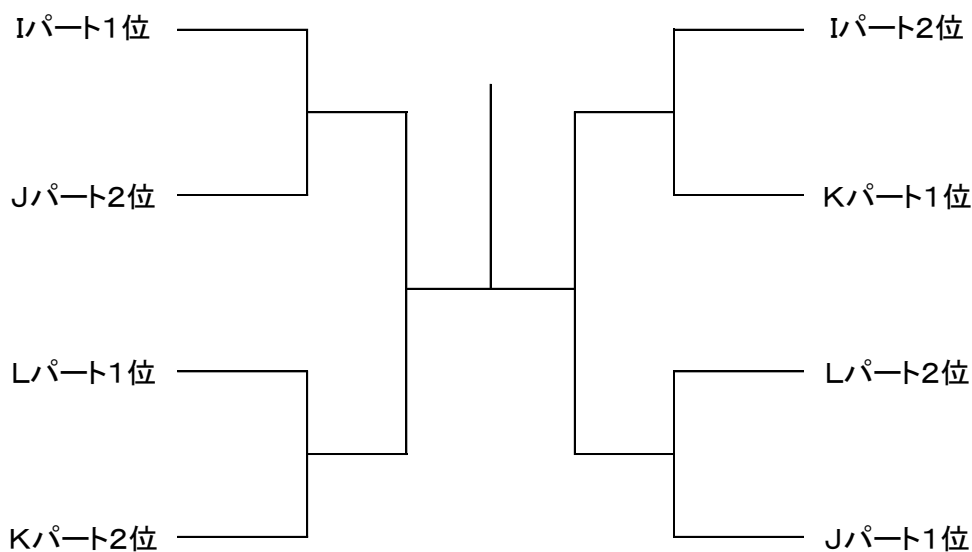

Kパート		31	32	33	勝敗	取得率	順位
31	村上 富美香	コダバンブー	\				
	河野 有樹	コダバンブー					
32	内田 清恵	ウイステリア					
	佐藤 京子	Peach100%					
33	中村 礼子	Elefanta					
	荻本 理恵	Elefanta					

Lパート		34	35	36	勝敗	取得率	順位
34	東 貴子	Free Mammy	\				
	キングストンあゆみ	Elefanta					
35	佐藤 イマ子	カモミール					
	内田 陽子	秋桜					
36	児玉 薫	オリーブ					
	豊嶋 美智子	Free Mammy					

<シード順位>

- ① 福田まり子 (active)   ② 内田 光 (Peach100%)   ③ 村上富美香 (コダバンブー)   ④ 東 貴子 (Free Mammy)
  ① 油布 麻理 (active)   ② 三浦 裕子 (Elefanta)   ③ 河野 有樹 (コダバンブー)   ④ キングストンあゆみ (Elefanta)

【B級 決勝トーナメント】

※トーナメントになってもエントリー番号が若いペアがボールを取りに来て下さい。
スコアボードも左側に入れて下さい。