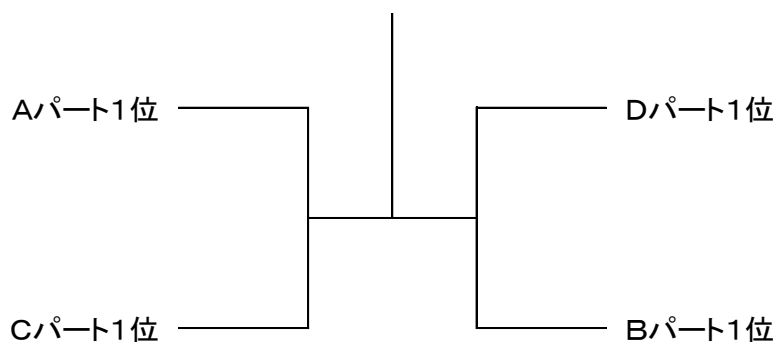

<シード順位>

- ① 浅見 碧 (Ablaze) ② 小田 瑞葵 (杵築テニスクラブ) ③ 水木 碧 (Peach100%) ④ 清水 仁美 (Elefanta)
  ① 香下 璃穂 (Ablaze) ② 高木 優子 (杵築テニスクラブ) ③ 富久あさみ (Free Mammy) ④ 和田真知子 (くのいち)

【オープンクラス 決勝トーナメント】

※トーナメントになってもエントリー番号が若いペアがボールを取りに来て下さい。
スコアボードも左側に入れて下さい。

※リーグ順位の決定方法

- ①勝率(得セット)
- ②2チームの勝率が同じ場合は、直接対決の勝者を上位とする。
- ③3チーム以上の勝率が同じ場合は、取得ゲーム率の高い順に順位を決定する。

$$\text{取得ゲーム率} = \frac{\text{得ゲーム数}}{\text{総ゲーム数}}$$