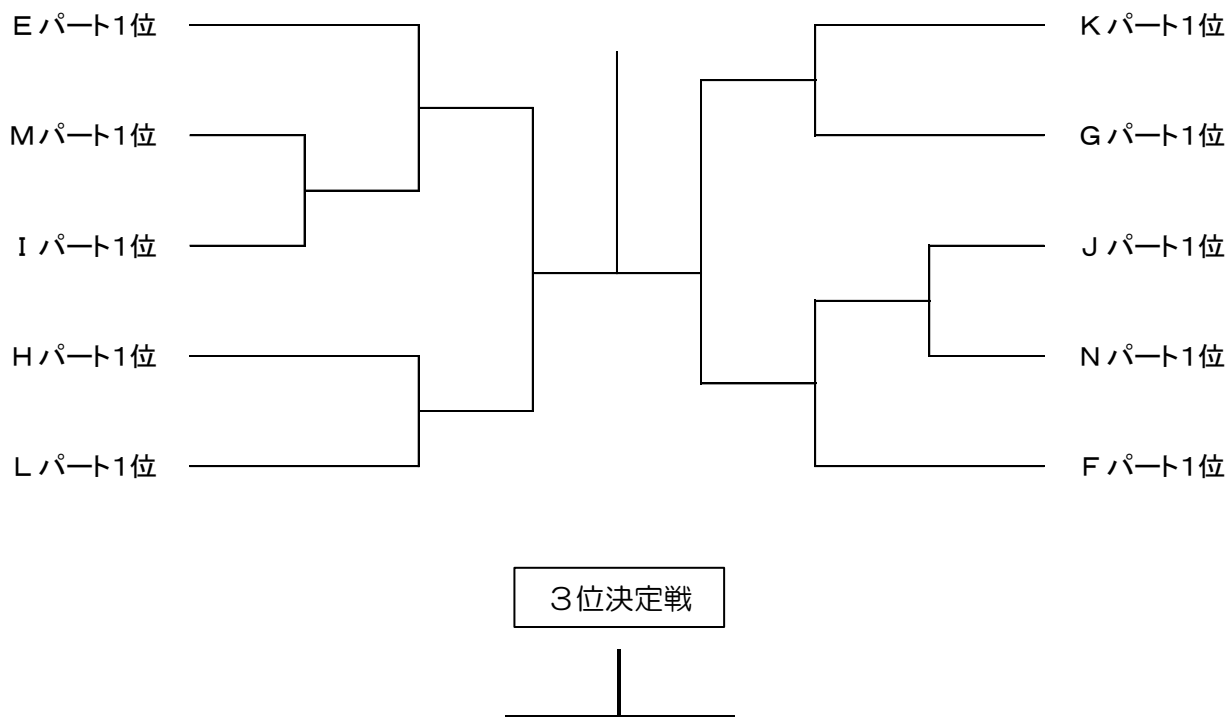

Nパート		41	42	43	44	勝敗	取得率	順位
41	内田 清恵	ウイステリア						
	佐藤 京子	Peach100%						
42	富田 真理	臼杵ローンテニスクラブ						
	青野 佐江子	杵築テニスクラブ						
43	植木 真奈美	Free Mammy						
	佐藤 直美	Free Mammy						
44	渡部 美穂	Peach100%						
	大戸 和香	臼杵ローンテニスクラブ						

【ステップアップクラス 決勝トーナメント】

※トーナメントになってもエントリー番号が若いペアがボールを取りに来て下さい。
スコアボードも左側に入れて下さい。