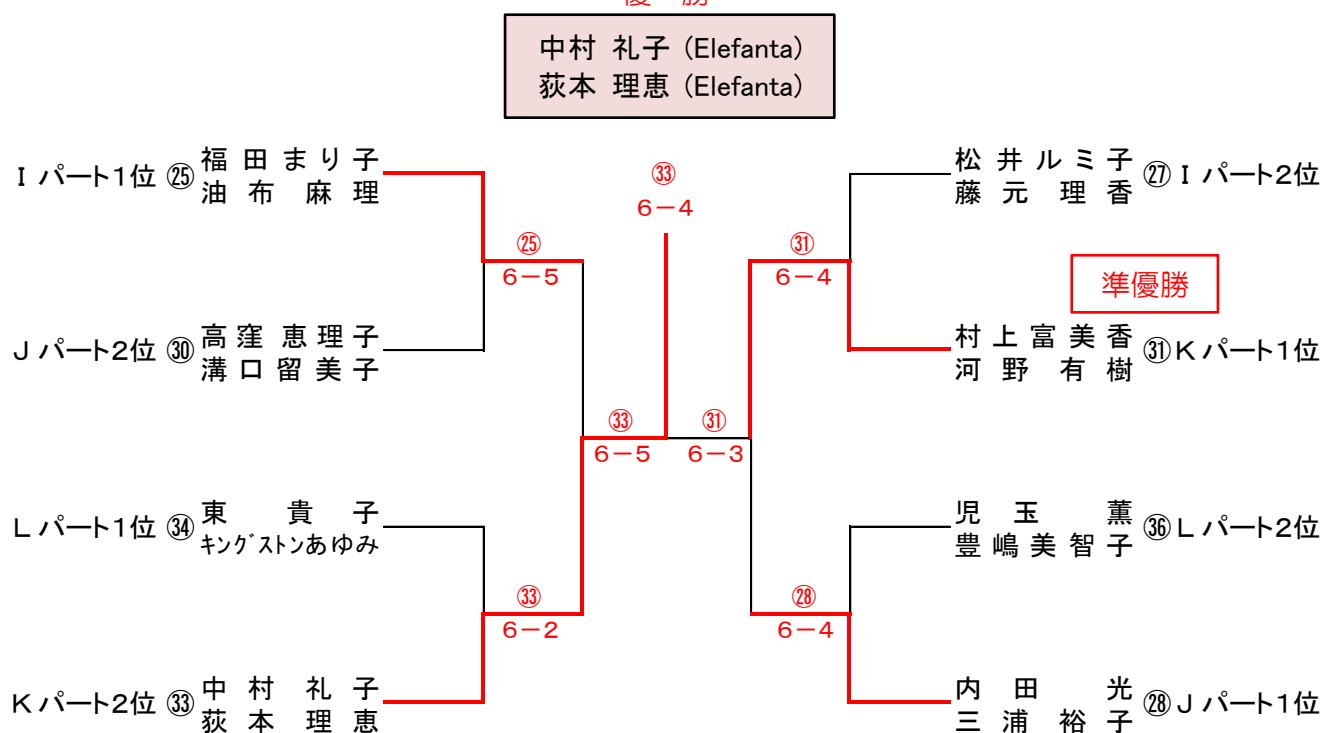

Kパート			31	32	33	勝敗	取得率	順位
31	村上 富美香	コダバンブー	/	6-1	6-2	2-0		1
	河野 有樹	コダバンブー						
32	内田 清恵	ウイステリア	1-6	/	2-6	0-2		3
	佐藤 京子	Peach100%						
33	中村 礼子	Elefanta	2-6	6-2	/	1-1		2
	荻本 理恵	Elefanta						

Lパート			34	35	36	勝敗	取得率	順位
34	東 貴子	Free Mammy	/	6-5	6-3	2-0		1
	キングストーンあゆみ	Elefanta						
35	佐藤 イマ子	カモミール	5-6	/	1-6	0-2		3
	内田 陽子	秋桜						
36	児玉 薫	オリーブ	3-6	6-1	/	1-1		2
	豊嶋 美智子	Free Mammy						

<シード順位>

- ① 福田まり子 (active)   ② 内田 光 (Peach100%)   ③ 村上富美香 (コダバンブー)   ④ 東 貴子 (Free Mammy)
  ⑤ 油布 麻理 (active)   ⑥ 三浦 裕子 (Elefanta)   ⑦ 河野 有樹 (コダバンブー)   ⑧ キングストーンあゆみ (Elefanta)

【B級 決勝トーナメント】

優勝