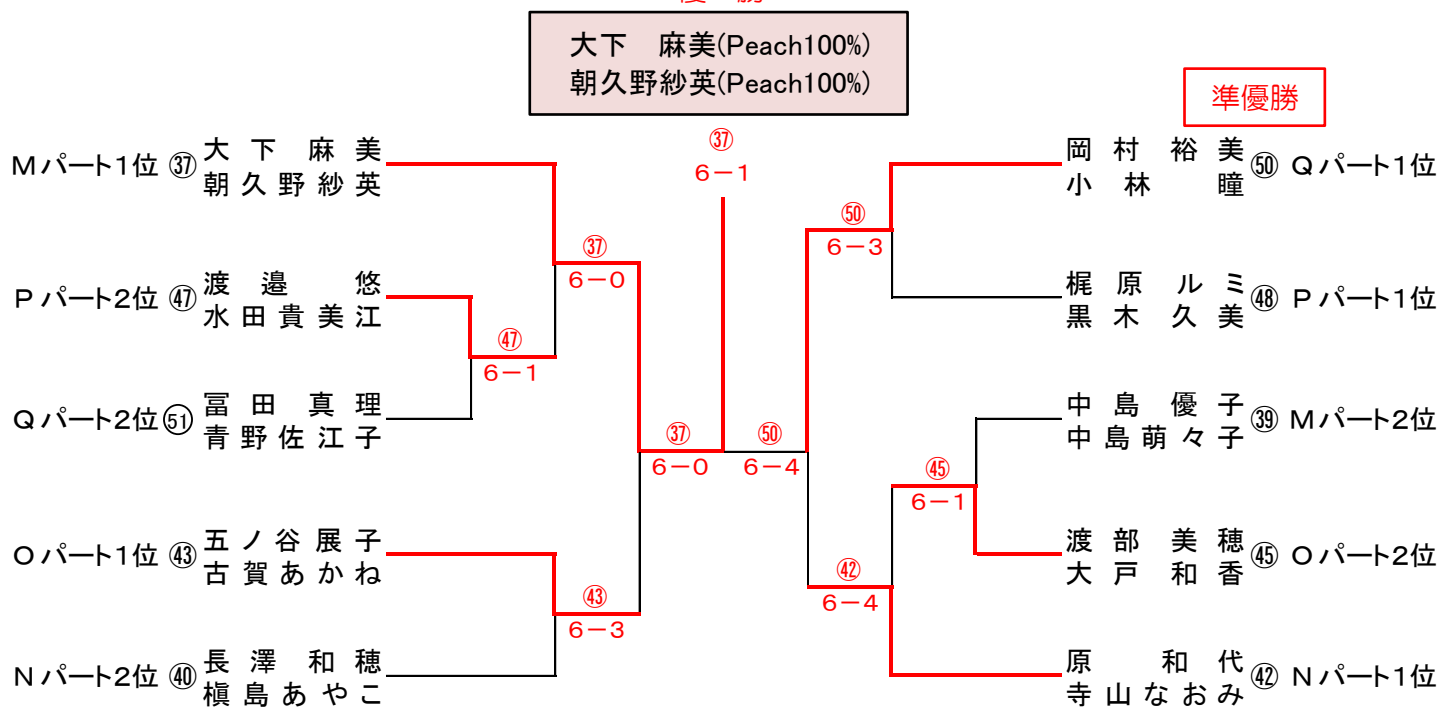

Qパート		50	51	52	53	勝敗	取得率	順位
50	岡村 裕美	Peach100%	6-3	6-1	2-0			1
	小林 瞳							
51	富田 真理	3-6	6-2	1-1				2
	青野 佐江子							
52	畑 美香	2-6	6-5	1-1				3
	金古 円							
53	長野 昌子	1-6	5-6	0-2				4
	日高 知子							

<シード順位>

- ① 大下 麻美 (Peach100%) ② 長澤 和穂 (Peach100%) ③ 五ノ谷展子 (Peach100%) ④ 富成あけ美 (Peach100%)
  朝久野紗英 (Peach100%) 榎島あやこ (Peach100%) 古賀あかね (秋桜) 渡辺 由子 (Peach100%)
- ⑤ 岡村 裕美 (Peach100%)
  小林 瞳 (Peach100%)

【C級 決勝トーナメント】

優勝

※リーグ順位の決定方法

- ①勝率(得セット)
  ②2チームの勝率が同じ場合は、直接対決の勝者を上位とする。
  ③3チーム以上の勝率が同じ場合は、取得ゲーム率の高い順に順位を決定する。

$$\text{取得ゲーム率} = \frac{\text{得ゲーム数}}{\text{総ゲーム数}}$$