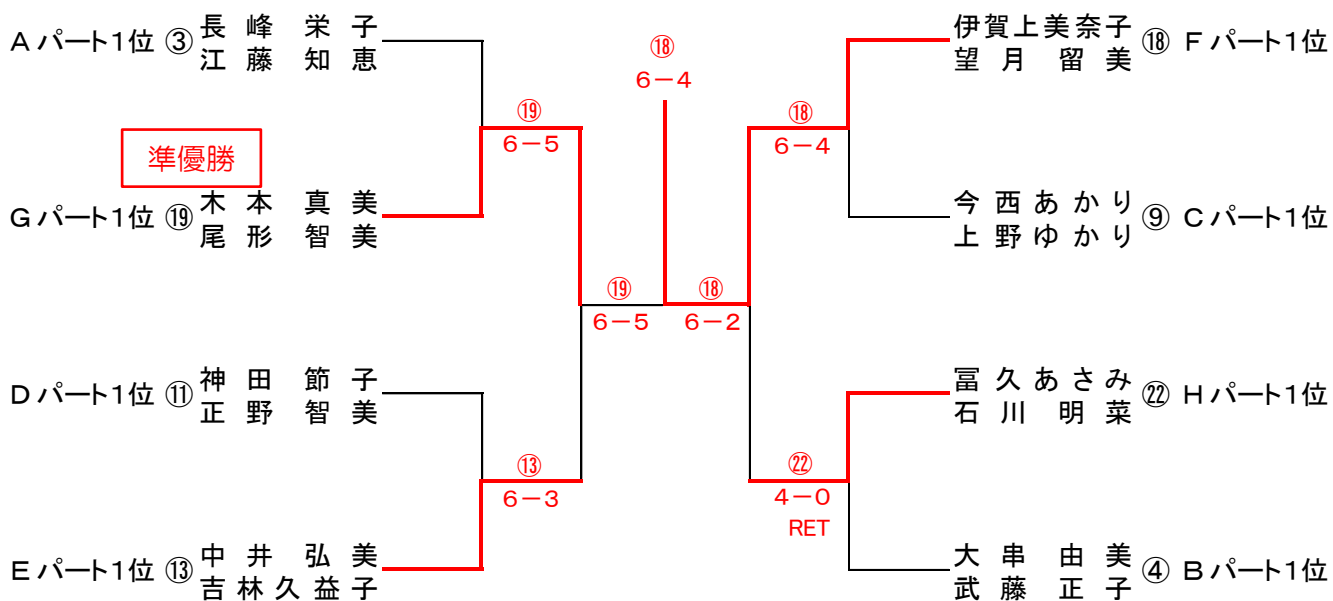

【A級 決勝トーナメント】

優勝

伊賀上美奈子(Link up)
望月 留美(Link up)

【B級】

Iパート		25	26	27	勝敗	取得率	順位
25	福田まり子	/	active	6-5	6-2	2-0	1
	油布麻理		active				
26	磯崎烈子	5-6	ベルテックス&らくニーズ	/	3-6	0-2	3
	下村美紀子		ベルテックス&らくニーズ				
27	松井ルミ子	2-6	Elefanta	/	6-3	1-1	2
	藤元理香		フリーライン				

Jパート		28	29	30	勝敗	取得率	順位	
28	内田光	/	Peach100%	/	6-1	6-1	2-0	1
	三浦裕子		Elefanta					
29	前田幸子	1-6	ゆず	/	3-6	0-2	3	
	和田靖子		ゆず					
30	高窪恵理子	1-6	Elefanta	/	6-3	1-1	2	
	溝口留美子		Be-ラビット