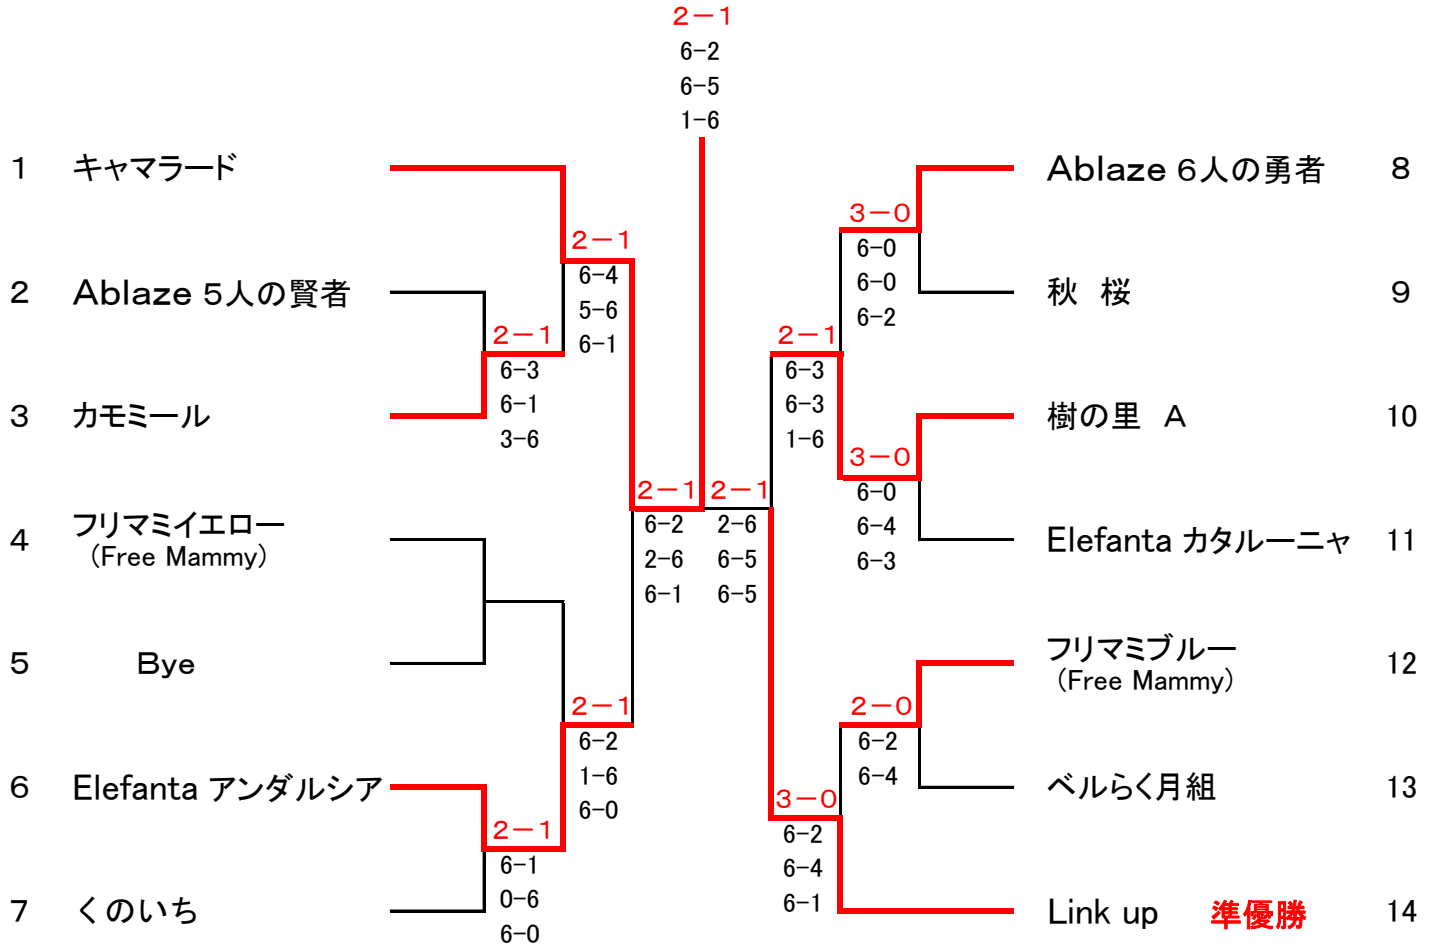

# 第43回JLTFクラブ対抗テニス大会

AB 級

1R 2R SF F SF 2R 1R

優勝  
キャマラード

《シード順位》 ① キャマラード ② Link up

ノービス 級

1R 2R 3R SF F SF 3R 2R 1R

優勝

Peach♡桃の缶詰め

2-1

《シード順位》① 秋桜

C 級

優勝 ファインT.C

		32	33	34	勝敗	取得率	順位
32	ファインT.C		6-1 2 5-6 1 6-0	6-4 3 6-5 0 6-0	2-0		1
33	ジュドポーム	1-6 1 6-5 2 0-6		3-6 0 4-6 2	0-2		3
34	ベルらく花組	4-6 0 5-6 3 0-6	6-3 2 6-4 0		1-1		2

《シード順位》① ファインT.C