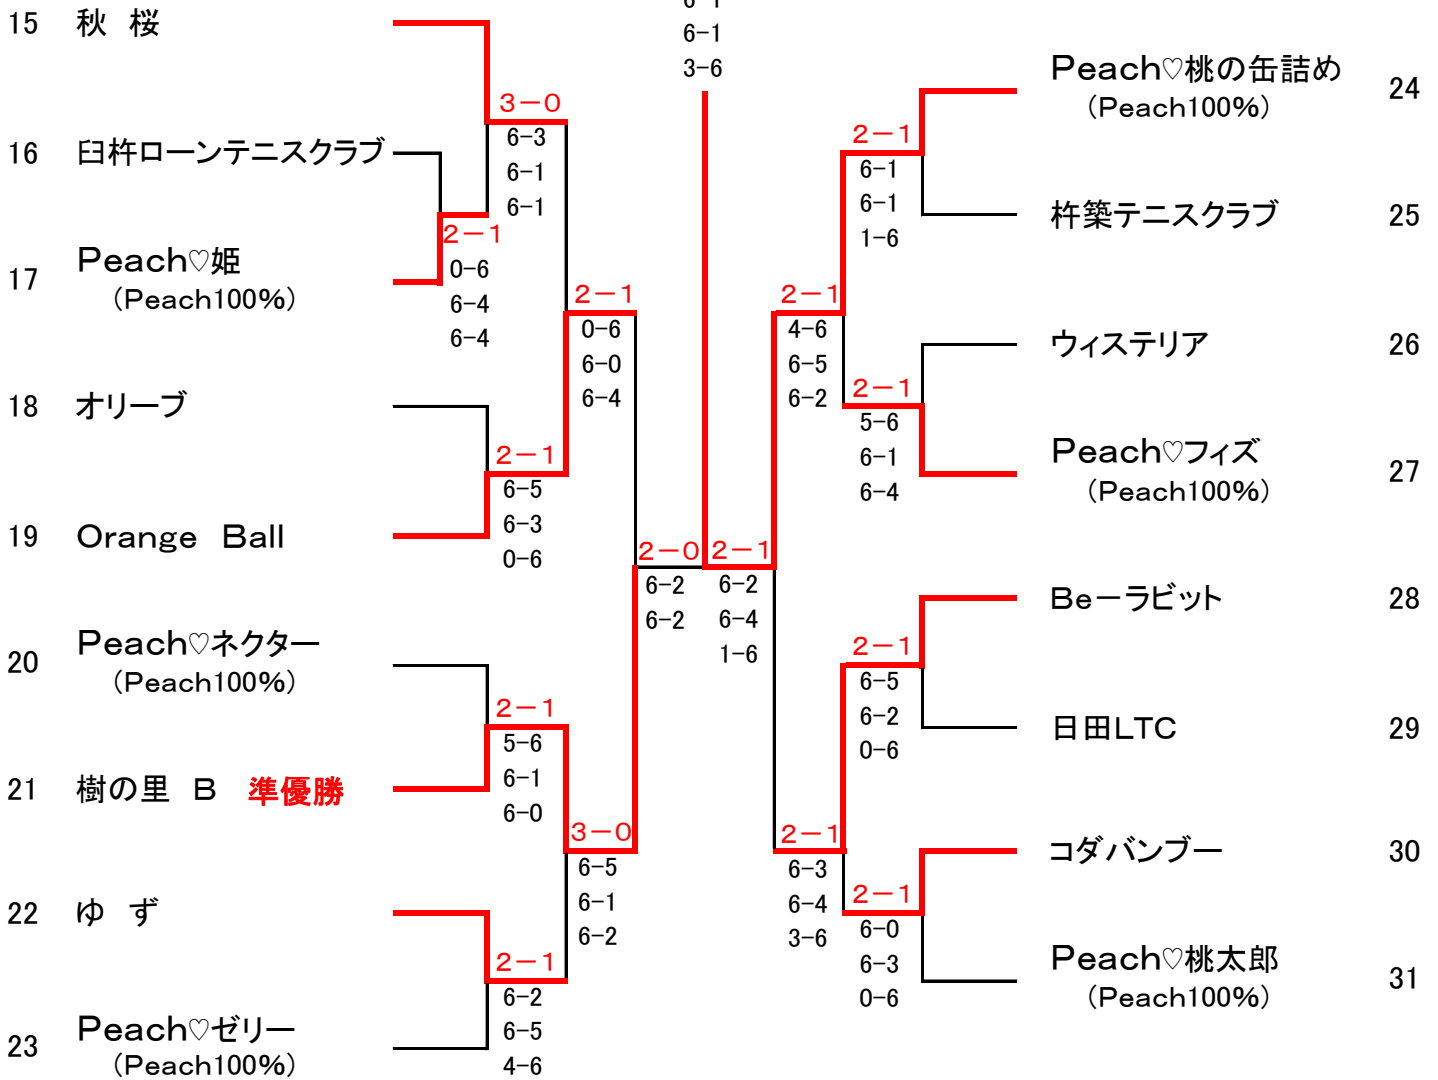

# 第43回JLTFクラブ対抗テニス大会

AB 級

1R 2R SF F SF 2R 1R

優勝  
キャマラード

《シード順位》 ① キャマラード ② Link up

ノービス 級

1R 2R 3R SF F SF 3R 2R 1R

優勝

Peach♡桃の缶詰め

2-1

《シード順位》① 秋桜

C 級

優勝 ファインT.C

		32	33	34	勝敗	取得率	順位
32	ファインT.C		6-1 2 5-6 1 6-0	6-4 3 6-5 0 6-0	2-0		1
33	ジュドポーム	1-6 1 6-5 2 0-6		3-6 0 4-6 2	0-2		3
34	ベルらく花組	4-6 0 5-6 3 0-6	6-3 2 6-4 0		1-1		2

《シード順位》① ファインT.C