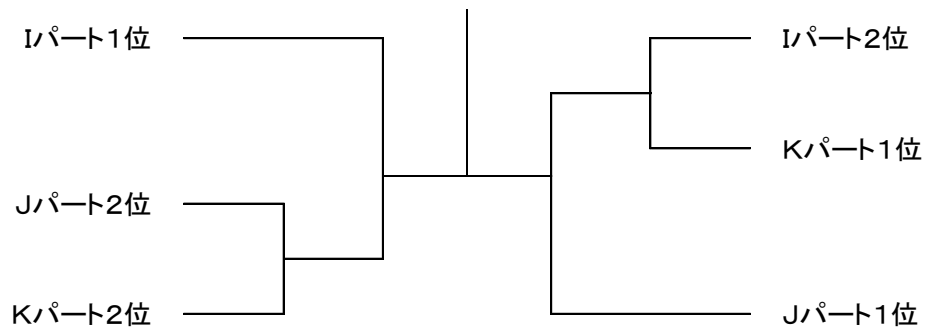

Kパート		33	34	35	36	勝敗	取得率	順位
33	岡村 裕美	Peach100%	X					
	小林 瞳	Peach100%						
34	村谷 明美	カモミール						
	雄山 加代子	ファインT.C						
35	富田 真理	臼杵ローンテニスクラブ						
	青野 佐江子	杵築テニスクラブ						
36	眞名子 奈美	Ablaze						
	後藤 百代	Peach100%						

<シード順位>

- ① 長澤 和穂 (Peach100%) 日高 知子 (Peach100%)   ② 高本小百合 (Peach100%) 河野 香織 (Free Mammy)   ③ 岡村 裕美 (Peach100%) 小林 瞳 (Peach100%)

【C級 決勝トーナメント】

※トーナメントになってもエントリー番号が若いペアがボールを取りに来て下さい。
スコアボードも左側に入れて下さい。