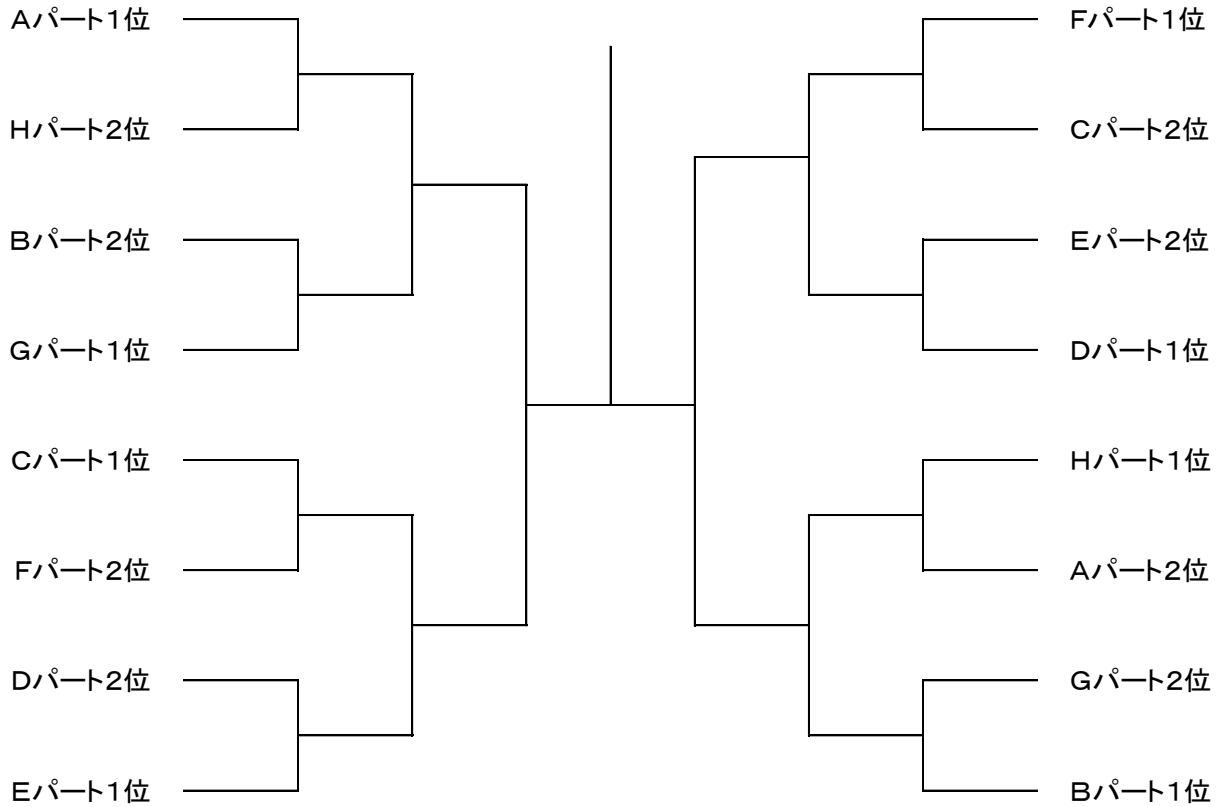

【A級 決勝トーナメント】

※トーナメントになってもエントリー番号が若いペアがボールを取りに来て下さい。
スコアボードも左側に入れて下さい。

【 C級 】

I パート			26	27	28	勝敗	取得率	順位
26	長澤 和穂	Peach100%	/	/	/			
	日高 知子	Peach100%						
27	甲斐 美央	OrangeBall						
	長島 美沙	OrangeBall						
28	大戸 和香	臼杵ローンTC						
	薬師寺伸代	Peach100%						

J パート			29	30	31	32	勝敗	取得率	順位
29	高本小百合	Peach100%	X	X	X	X			
	河野香織	Free Mammy							
30	浦方三枝	カモミール							
	五ノ谷展子	Peach100%							
31	松川美樹	ウイステリア							
	大沢悦子	ウイステリア							
32	橋本聡子	Peach100%							
	井上友香	Peach100%