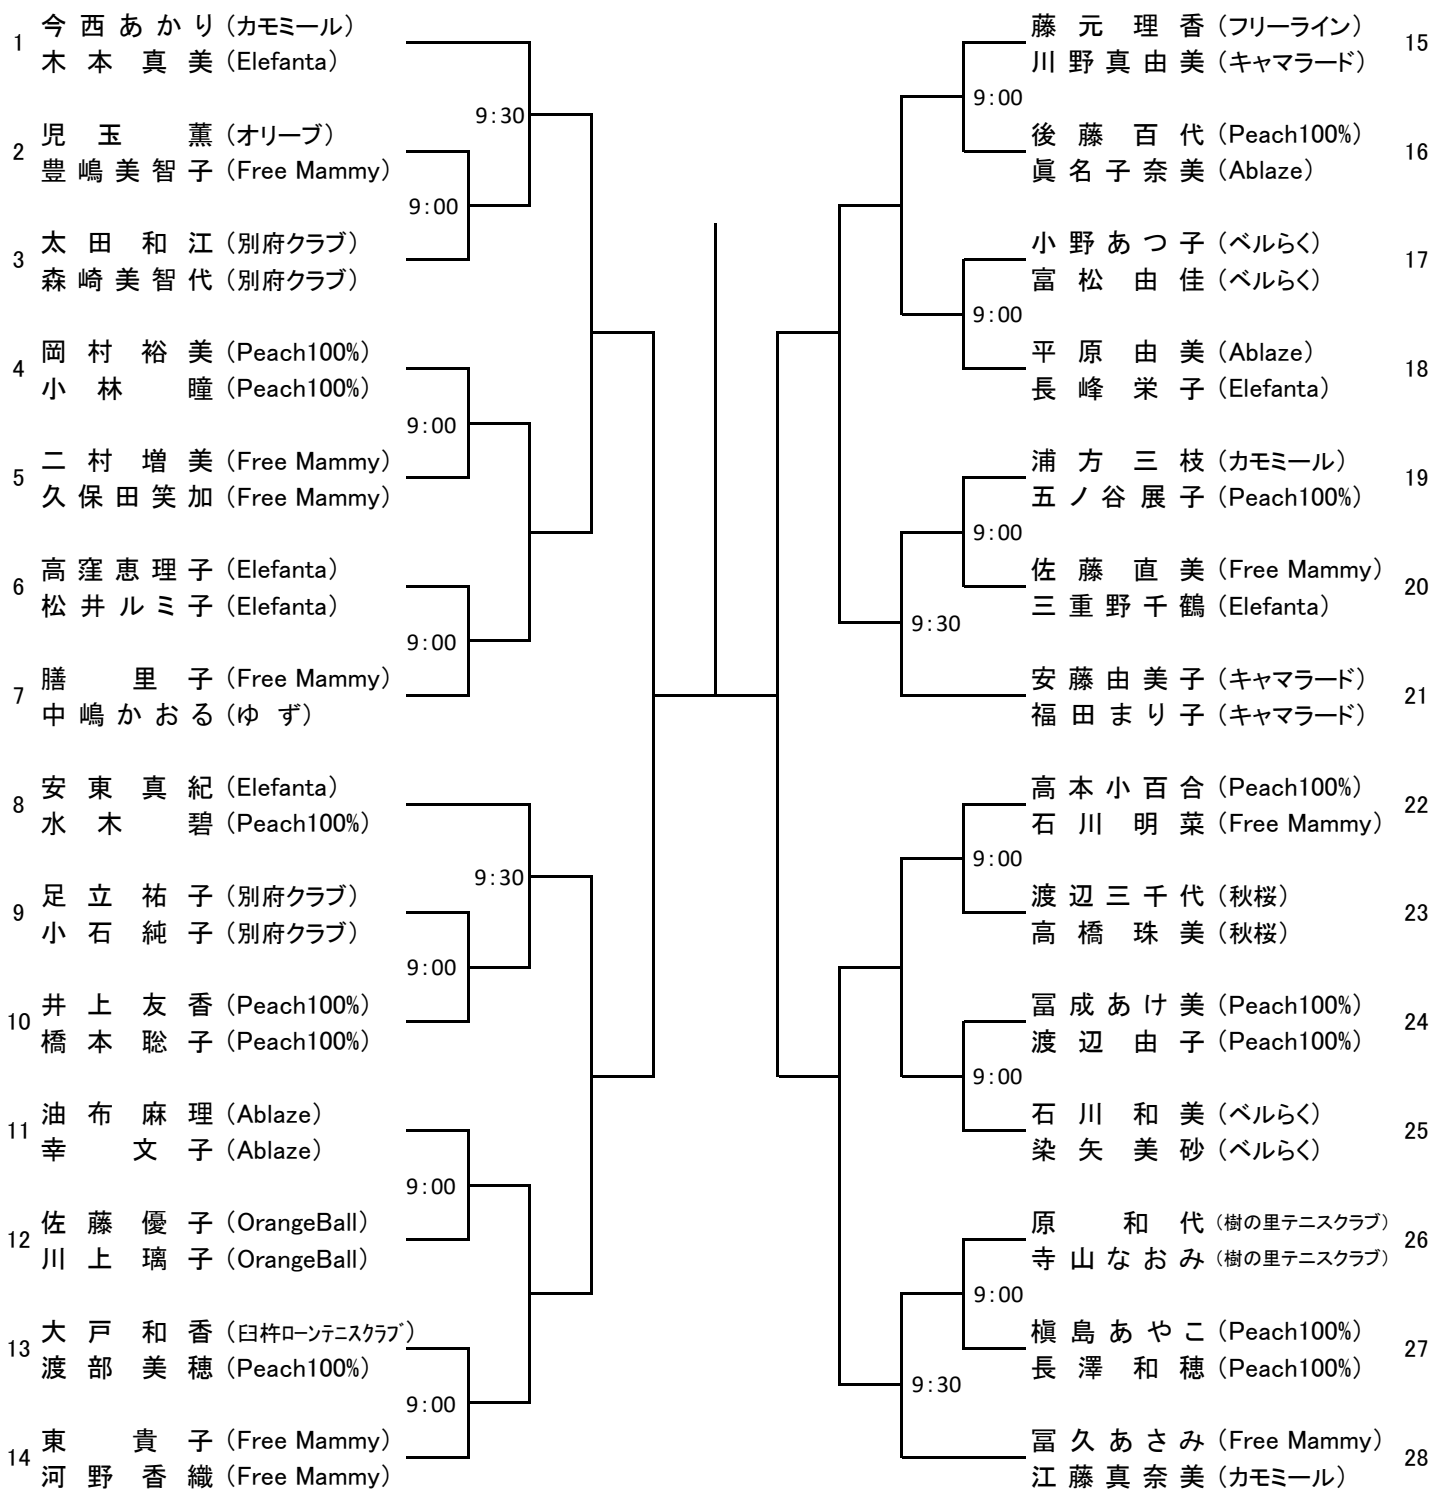

【 一般の部 】

1R 2R QF SF F SF QF 2R 1R

<シード順位>

- ① 今西あかり (カモミール)   ② 富久あさみ (Free Mammy)   ③ 安東真紀 (Elefanta)   ④ 安藤由美子 (キャマロード)
- 木本真美 (Elefanta)   江藤真奈美 (カモミール)   水木碧 (Peach100%)   福田まり子 (キャマロード)
- ⑤ 高本小百合 (Peach100%)   ⑥ 藤元理香 (フリーライン)   ⑦ 膳里子 (Free Mammy)   ⑧ 東貴子 (Free Mammy)
- 石川明菜 (Free Mammy)   川野真由美 (キャマロード)   中嶋かおる (ゆず)   河野香織 (Free Mammy)