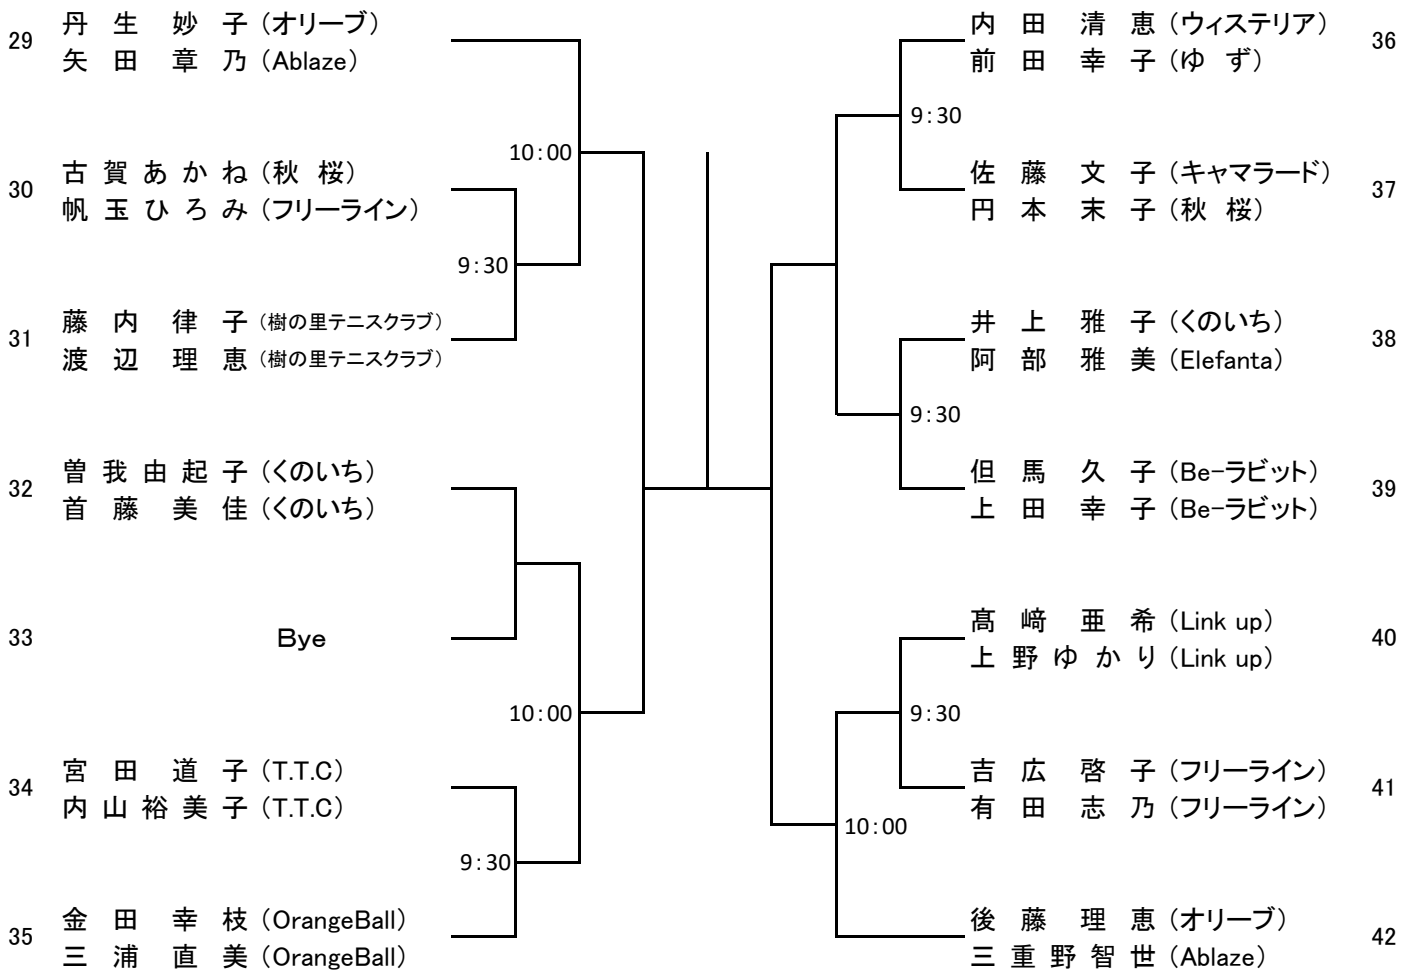

【 55歳以上の部 】

1R 2R SF F SF 2R 1R

<シード順位>

- ① 丹生 妙子 (オリーブ)
  矢田 章乃 (Ablaze)
- ② 後藤 理恵 (オリーブ)
  三重野 智世 (Ablaze)
- ③ 曾我 由起子 (くのいち)
  首藤 美佳 (くのいち)
- ④ 但馬 久子 (Be-ラビット)
  上田 幸子 (Be-ラビット)

【 ルビーの部 】

青野 佐江子	杵築テニスクラブ
生野 宏美	コダバンブー
八戸 敦子	Be-ラビット
柏 和恵	Be-ラビット
岡本 律子	Be-ラビット
森川 厚子	ゆず
佐藤 京子	ゆず
原田 順子	ゆず