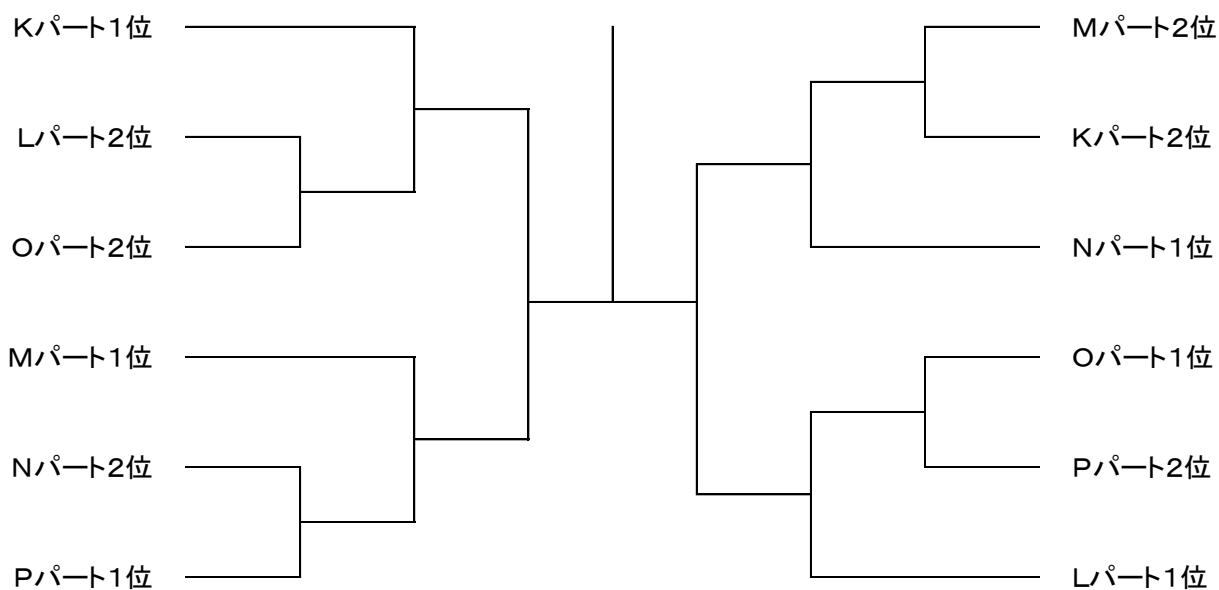

Oパート		44	45	46	47	勝敗	取得率	順位
44	岡村 裕美	Peach100%	X	X	X	X		
	小林 瞳	Peach100%						
45	太田 和江	別府クラブ						
	森崎 美智代	別府クラブ						
46	日高 知子	Peach100%						
	長野 昌子	Peach100%						
47	富田 真理	臼杵ローンテニスクラブ						
	青野 佐江子	杵築テニスクラブ						

Pパート		48	49	50	51	勝敗	取得率	順位
48	浦方 三枝	カモミール	X	X	X	X		
	五ノ谷 展子	Peach100%						
49	金古 円	日田LTC						
	畑 美香	日田LTC						
50	阿部 恭子	Peach100%						
	内田 成美	Peach100%						
51	古賀 あかね	秋桜						
	薬師寺 陽子	フリーライン						

【C級 決勝トーナメント】

※トーナメントになってもエントリー番号が若いペアがボールを取りに来て下さい。
スコアボードも左側に入れて下さい。