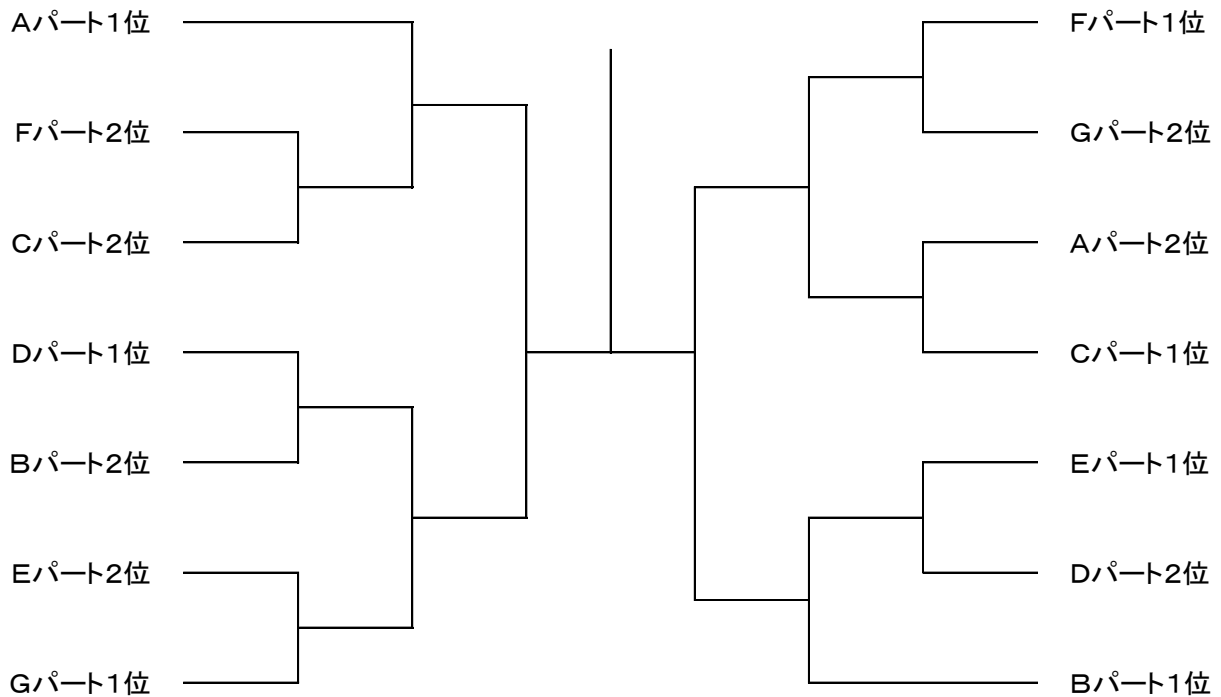

【A級 決勝トーナメント】

※トーナメントになってもエントリー番号が若いペアがボールを取りに来て下さい。
スコアボードも左側に入れて下さい。

※リーグ順位の決定方法

- ①勝率(得セット)
- ②2チームの勝率が同じ場合は、直接対決の勝者を上位とする。
- ③3チーム以上の勝率が同じ場合は、取得ゲーム率の高い順に順位を決定する。

$$\text{取得ゲーム率} = \frac{\text{得ゲーム数}}{\text{総ゲーム数}}$$

【 B級 】

Hパート		23	24	25	勝敗	取得率	順位
23	福田 まり子	キャマラード	/				
	油布 麻理	Ablaze					
24	二村 増美	Free Mammy					
	膳 里子	Free Mammy					
25	後藤 理恵	オリーブ					
	高窪 恵理子	Elefanta					

Iパート		26	27	28	勝敗	取得率	順位
26	内田 光	Peach100%	/				
	脇坂 美喜子	Free Mammy					
27	松井 ルミ子	Elefanta					
	藤元 理香	フリーライン					
28	児玉 薫	オリーブ					
	豊嶋 美智子	Free Mammy					

Jパート		29	30	31	勝敗	取得率	順位
29	村上 富美香	コダバンブー	/				
	河野 有樹	コダバンブー					
30	東 貴子	Free Mammy					
	本田 江里子	日田LTC					
31	佐藤 ひろえ	Peach100%					
	三浦 裕子	Elefanta					

<シード順位>

- ① 福田 まり子 (キャマラード) ② 内田 光 (Peach100%) ③ 村上 富美香 (コダバンブー) ④ 佐藤 ひろえ (Peach100%)
  油布 麻理 (Ablaze) 脇坂 美喜子 (Free Mammy) 河野 有樹 (コダバンブー) 三浦 裕子 (Elefanta)

【B級 決勝トーナメント】