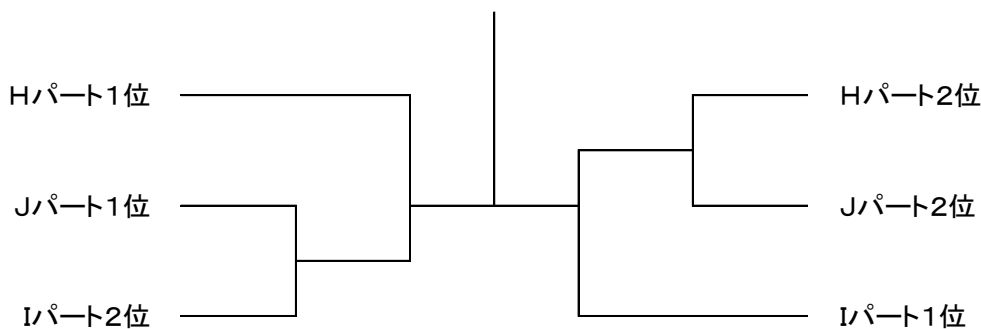

【 B級 】

Hパート		23	24	25	勝敗	取得率	順位
23	福田 まり子	キャマラード	/				
	油布 麻理	Ablaze					
24	二村 増美	Free Mammy					
	膳 里子	Free Mammy					
25	後藤 理恵	オリーブ					
	高窪 恵理子	Elefanta					

Iパート		26	27	28	勝敗	取得率	順位
26	内田 光	Peach100%	/				
	脇坂 美喜子	Free Mammy					
27	松井 ルミ子	Elefanta					
	藤元 理香	フリーライン					
28	児玉 薫	オリーブ					
	豊嶋 美智子	Free Mammy					

Jパート		29	30	31	勝敗	取得率	順位
29	村上 富美香	コダバンブー	/				
	河野 有樹	コダバンブー					
30	東 貴子	Free Mammy					
	本田 江里子	日田LTC					
31	佐藤 ひろえ	Peach100%					
	三浦 裕子	Elefanta					

<シード順位>

- ① 福田 まり子 (キャマラード) ② 内田 光 (Peach100%) ③ 村上 富美香 (コダバンブー) ④ 佐藤 ひろえ (Peach100%)
  油布 麻理 (Ablaze) 脇坂 美喜子 (Free Mammy) 河野 有樹 (コダバンブー) 三浦 裕子 (Elefanta)

【B級 決勝トーナメント】

※トーナメントになってもエントリー番号が若いペアがボールを取りに来て下さい。
スコアボードも左側に入れて下さい。