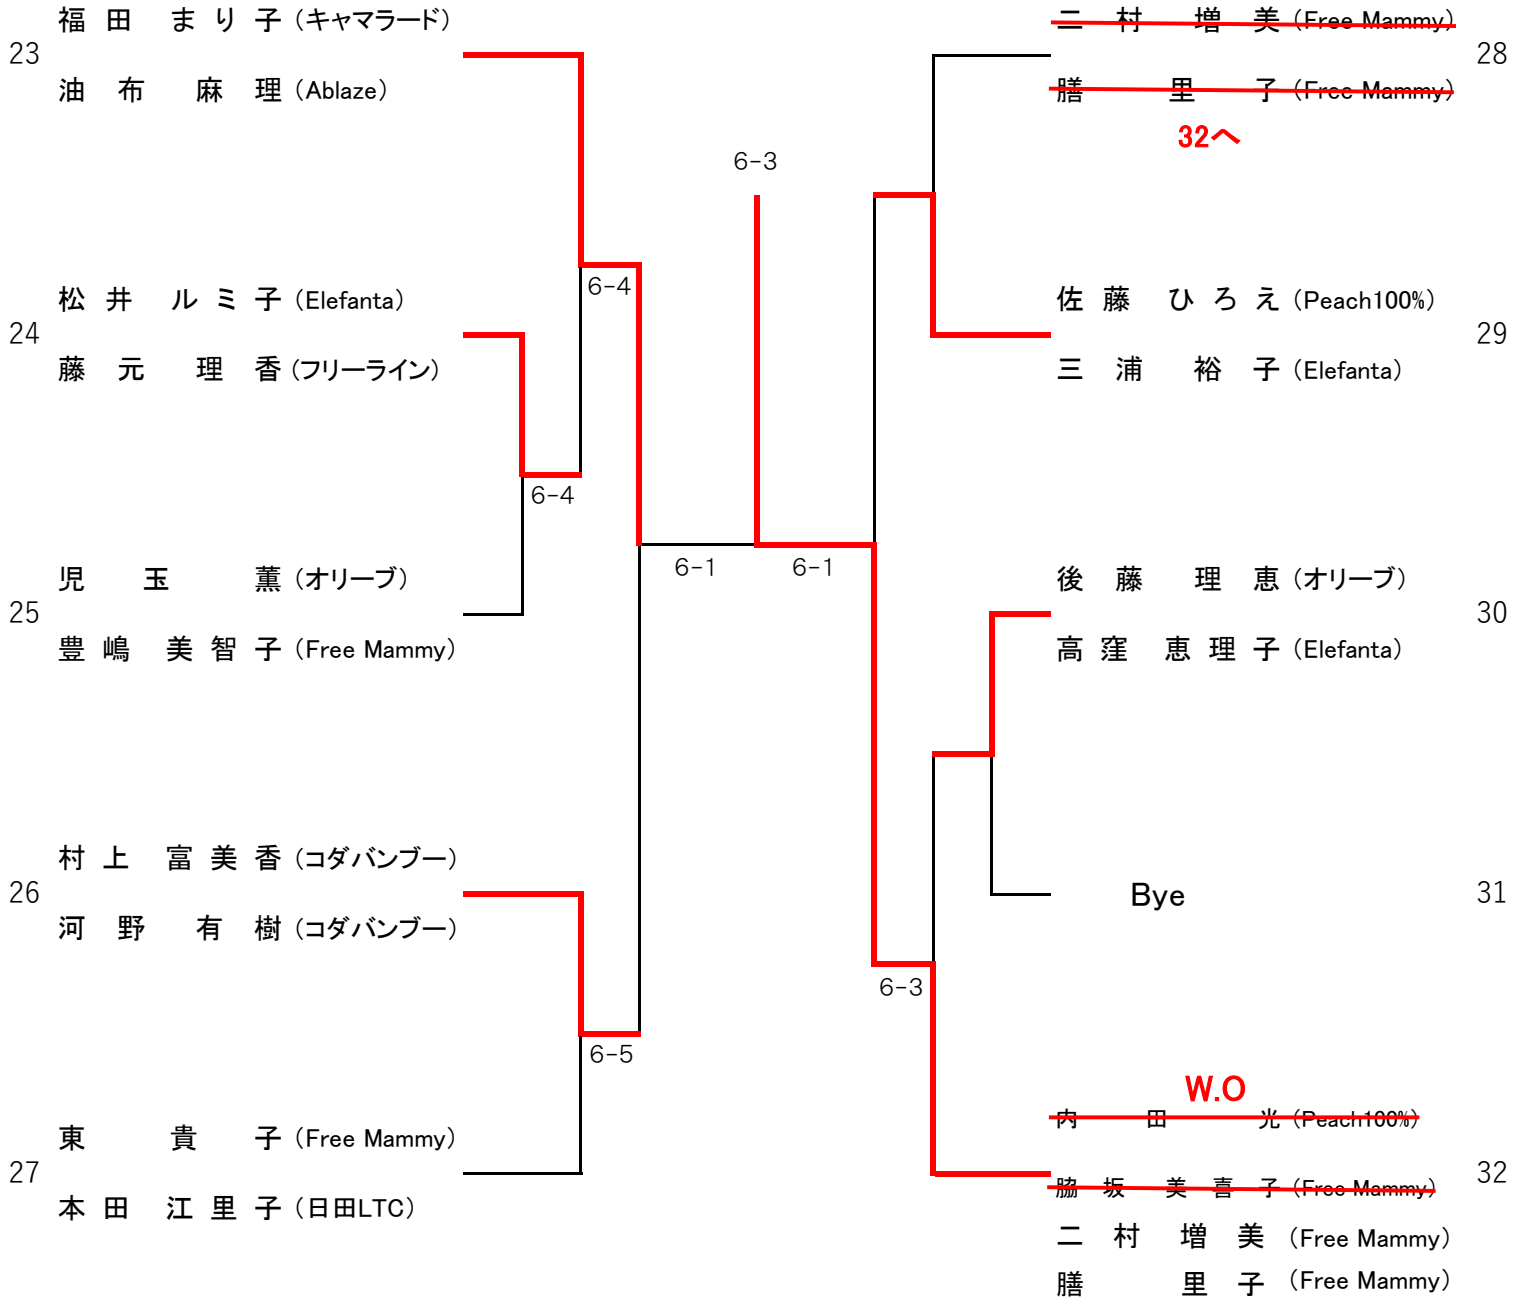

【 A級 】

1R 2R QF SF F SF QF 2R 1R

優勝

麻生 里奈 (Elefanta)
安部 知子 (Peach100%)

準優勝

<シード順位>

- ① 大下 麻美 (Peach100%) 朝久野 紗英 (Peach100%)
- ② 堀 宮子 (キャマラード) 武藤 正子 (Free Mammy)
- ③ 吉林 久益子 (秋桜) 中井 弘美 (Be-ラビット)
- ④ 木本 真美 (Elefanta) 尾形 智美 (くのいち)
- ⑤ 薬師寺 美恵 (キャマラード) 香下 璃穂 (Ablaze)
- ⑥ 富久 あさみ (Free Mammy) 水木 碧 (Peach100%)
- ⑦ 麻生 里奈 (Elefanta) 安部 知子 (Peach100%)
- ⑧ 中村 礼子 (Elefanta) 荻本 理恵 (Elefanta)
- ⑨ 内田 照代 (キャマラード) 安藤 由美子 (キャマラード)

【 B級 】

1R QF SF F SF QF 1R

優勝

二村 増美 (Free Mammy)
膳 里子 (Free Mammy)

準優勝

Bye

<シード順位>

- ① 福田 まり子 (キャマラード) ② 内田 光 (Peach100%) ③ 村上 富美香 (コダバンブー) ④ 佐藤 ひろえ (Peach100%)
- 油布 麻理 (Ablaze) 脇坂 美喜子 (Free Mammy) 河野 有樹 (コダバンブー) 三浦 裕子 (Elefanta)
- ⑤ 二村 増美 (Free Mammy)
膳 里子 (Free Mammy)

【 C級 】

1R 2R QF SF F SF QF 2R 1R

優勝

高本 小百合 (Peach100%)
石川 明菜 (Free Mammy)

準優勝

<シード順位>

- ① 高本 小百合 (Peach100%) ② 江 藤 知 恵 (Peach100%) ③ 長 澤 和 穂 (Peach100%)
石川 明菜 (Free Mammy) 河 野 香 織 (Free Mammy) 榎 島 あ や こ (Peach100%)
- ④ 渡 辺 由 子 (Peach100%) ⑤ 岡 村 裕 美 (Peach100%) ⑥ 浦 方 三 枝 (カモミール)
富 成 あ け 美 (Peach100%) 小 林 瞳 (Peach100%) 五 ノ 谷 展 子 (Peach100%)