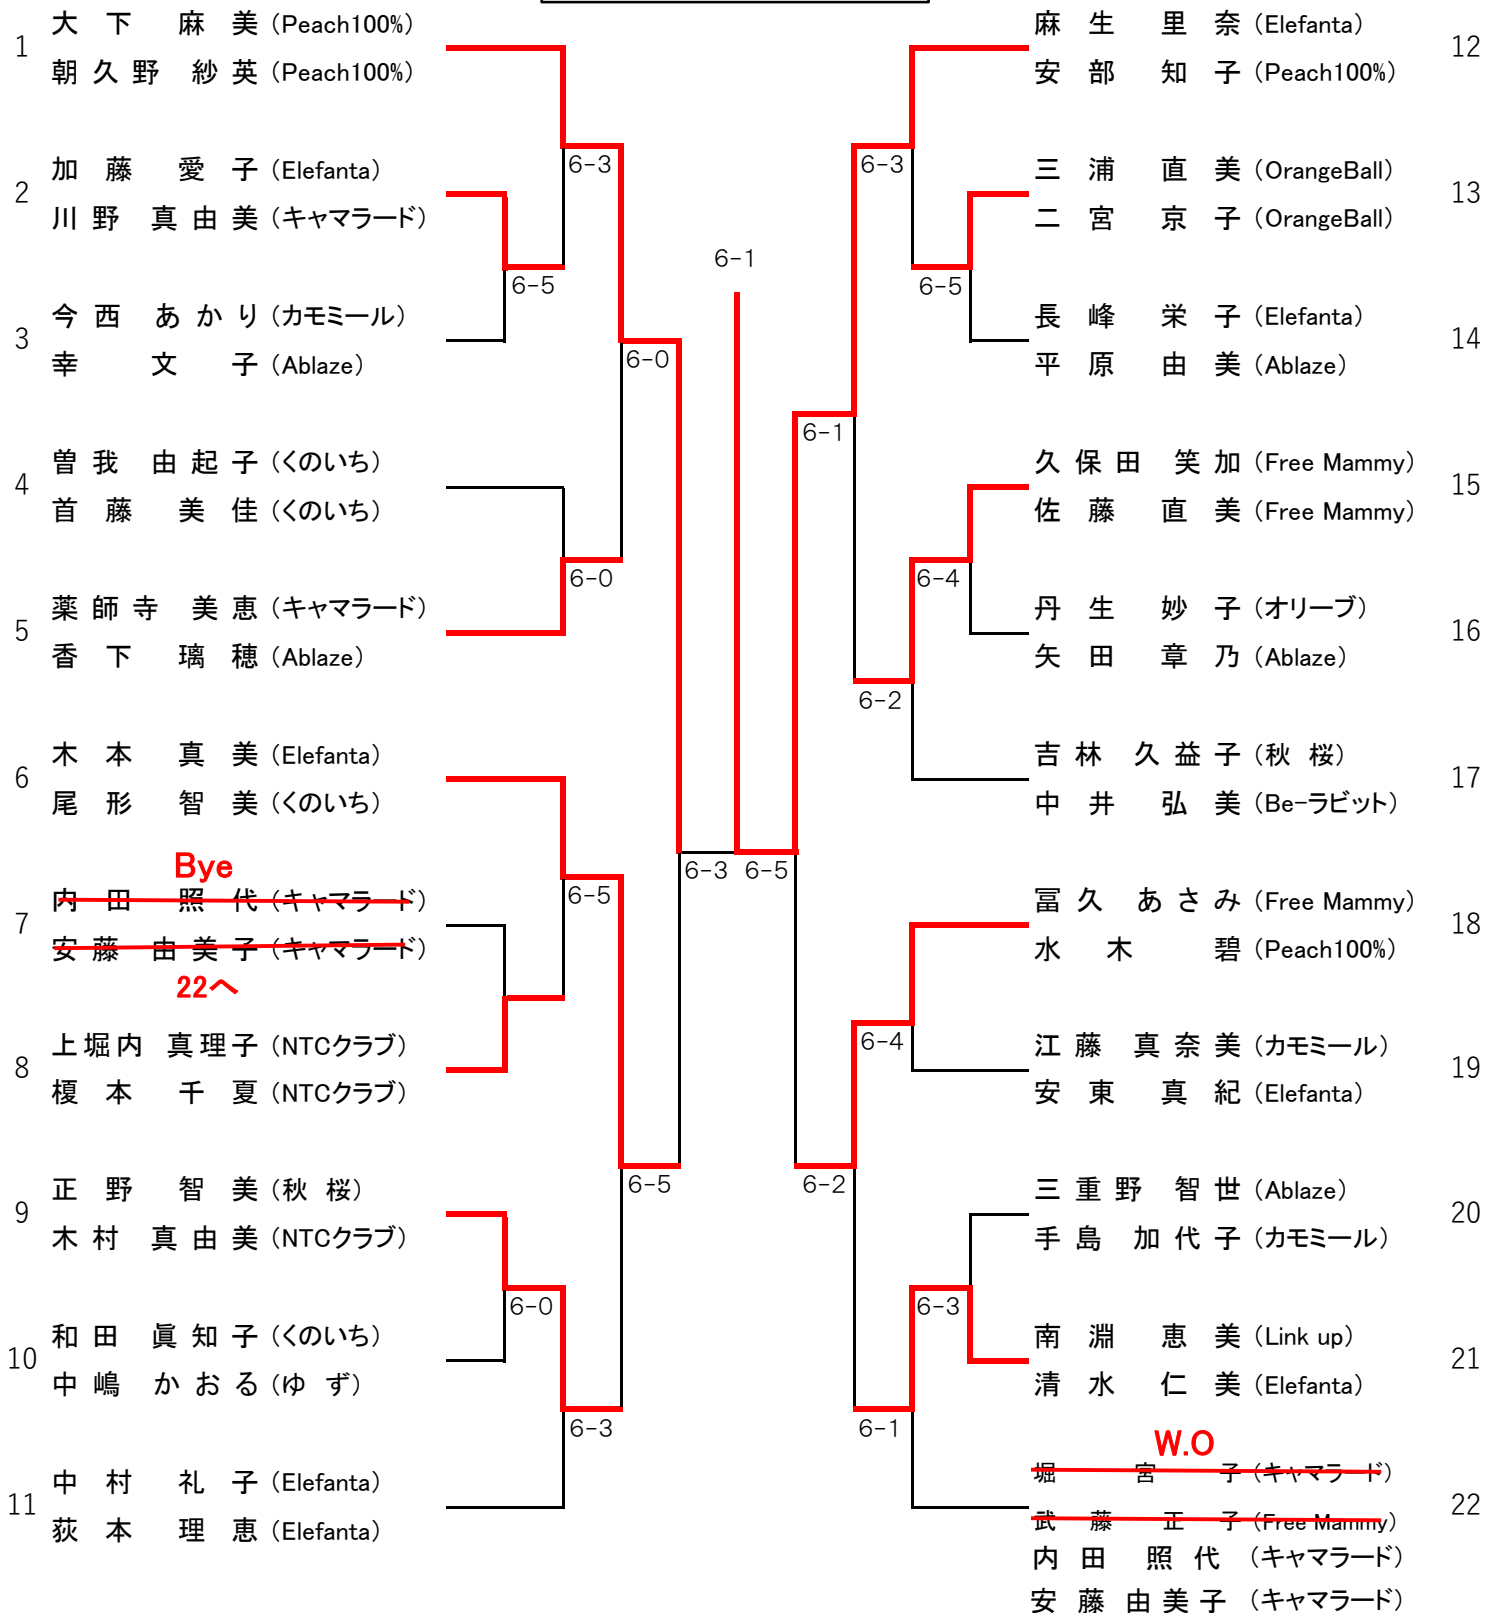

【 A級 】

1R 2R QF SF F SF QF 2R 1R

優勝

麻生 里奈 (Elefanta)
安部 知子 (Peach100%)

準優勝

<シード順位>

- ① 大下 麻美 (Peach100%) 朝久野 紗英 (Peach100%)
- ② 堀 宮子 (キャマラード) 武藤 正子 (Free Mammy)
- ③ 吉林 久益子 (秋桜) 中井 弘美 (Be-ラビット)
- ④ 木本 真美 (Elefanta) 尾形 智美 (くのいち)
- ⑤ 薬師寺 美恵 (キャマラード) 香下 璃穂 (Ablaze)
- ⑥ 富久 あさみ (Free Mammy) 水木 碧 (Peach100%)
- ⑦ 麻生 里奈 (Elefanta) 安部 知子 (Peach100%)
- ⑧ 中村 礼子 (Elefanta) 荻本 理恵 (Elefanta)
- ⑨ 内田 照代 (キャマラード) 安藤 由美子 (キャマラード)

【 B級 】

1R QF SF F SF QF 1R

優勝

二村 増美 (Free Mammy)
膳 里子 (Free Mammy)

準優勝

Bye

<シード順位>

- ① 福田 まり子 (キャマラード) ② 内田 光 (Peach100%) ③ 村上 富美香 (コダバンブー) ④ 佐藤 ひろえ (Peach100%)
- 油布 麻理 (Ablaze) 脇坂 美喜子 (Free Mammy) 河野 有樹 (コダバンブー) 三浦 裕子 (Elefanta)
- ⑤ 二村 増美 (Free Mammy)
膳 里子 (Free Mammy)

【 C級 】

1R 2R QF SF F SF QF 2R 1R

優勝

高本 小百合 (Peach100%)
石川 明菜 (Free Mammy)

準優勝

<シード順位>

- ① 高本 小百合 (Peach100%) ② 江 藤 知 恵 (Peach100%) ③ 長 澤 和 穂 (Peach100%)
石川 明菜 (Free Mammy) 河 野 香 織 (Free Mammy) 榎 島 あ や こ (Peach100%)
- ④ 渡 辺 由 子 (Peach100%) ⑤ 岡 村 裕 美 (Peach100%) ⑥ 浦 方 三 枝 (カモミール)
富 成 あ け 美 (Peach100%) 小 林 瞳 (Peach100%) 五 ノ 谷 展 子 (Peach100%)