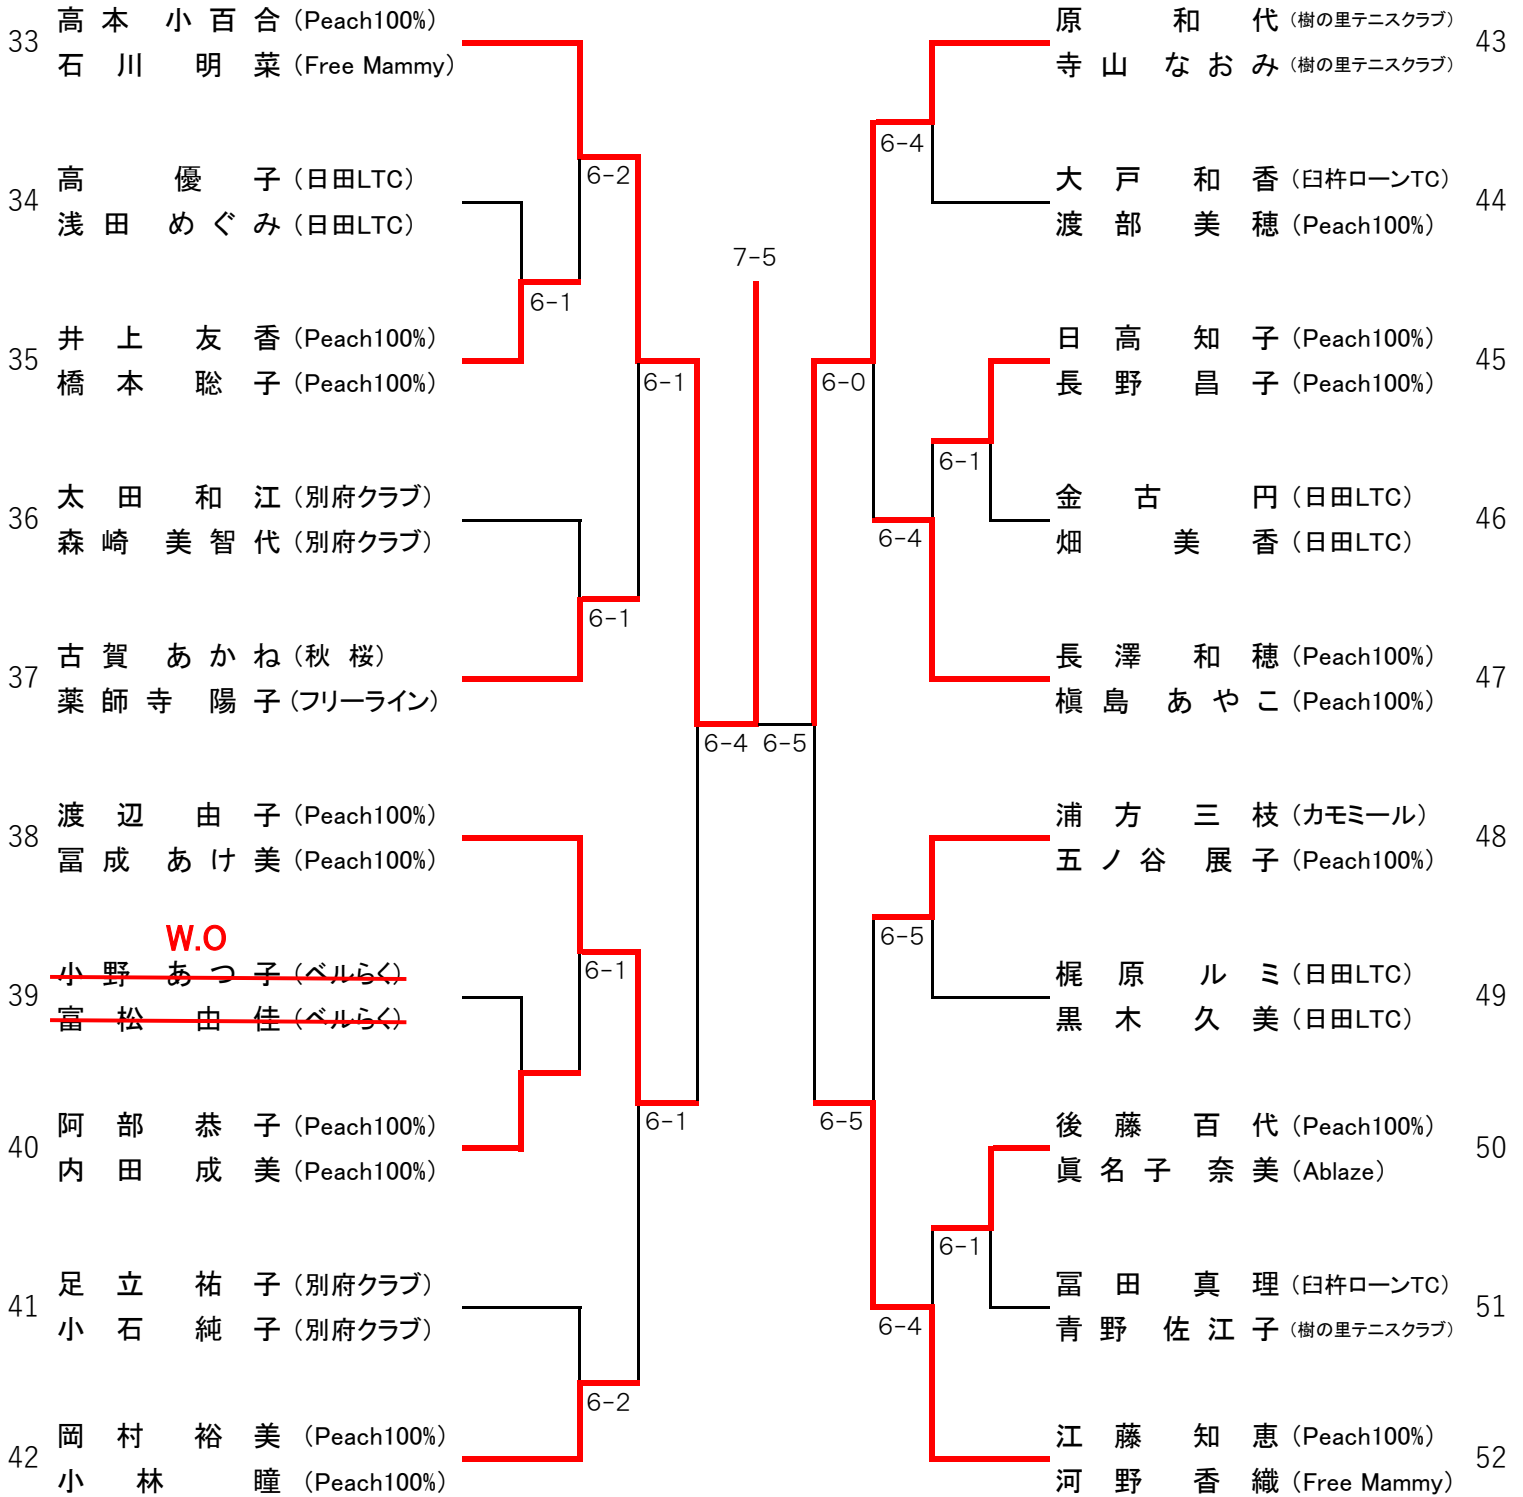

【 C級 】

1R 2R QF SF F SF QF 2R 1R

優勝

高本 小百合 (Peach100%)
石川 明菜 (Free Mammy)

準優勝

<シード順位>

- ① 高本 小百合 (Peach100%) ② 江 藤 知 恵 (Peach100%) ③ 長 澤 和 穂 (Peach100%)
  石川 明菜 (Free Mammy) 河 野 香 織 (Free Mammy) 榎 島 あ や こ (Peach100%)
- ④ 渡 辺 由 子 (Peach100%) ⑤ 岡 村 裕 美 (Peach100%) ⑥ 浦 方 三 枝 (カモミール)
  富 成 あ け 美 (Peach100%) 小 林 瞳 (Peach100%) 五 ノ 谷 展 子 (Peach100%)