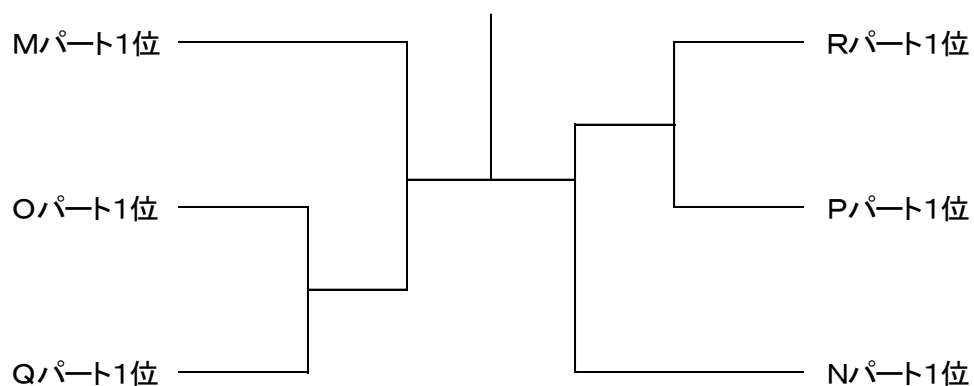

Qパート		49	50	51	52	勝敗	取得率	順位
49	薬師寺 陽子	フリーライン	X					
	茅野 優萌	フリーライン						
50	幸 公	Peach100%						
	後藤 聖子	Peach100%						
51	姫野 ゆり	JEU DE PAUME						
	阿部 恭子	Peach100%						
52	古賀 あかね	秋桜						
	高橋 徳子	秋桜						

Rパート		53	54	55	56	勝敗	取得率	順位
53	五ノ谷 展子	Peach100%	X					
	浦方 三枝	カモミール						
54	石川 和美	ベルらく						
	矢野 祥子	ベルらく						
55	松本 由紀	日田LTC						
	矢羽田 博美	日田LTC						
56	長澤 和穂	Peach100%						
	榎島 あやこ	Peach100%						

【C級 決勝トーナメント】

※トーナメントになってもエントリー番号が若いペアがボールを取りに来て下さい。
スコアボードも左側に入れて下さい。