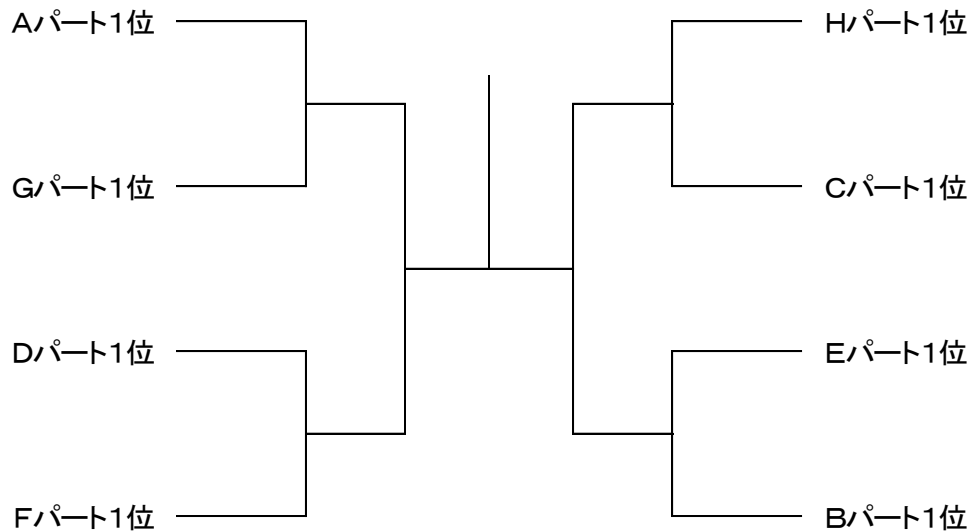

【A級 決勝トーナメント】

※トーナメントになってもエントリー番号が若いペアがボールを取りに来て下さい。
スコアボードも左側に入れて下さい。

【B級】 11:30までに受付

Iパート		25	26	27	勝敗	取得率	順位
25	福田 まり子	キャマラード	/	/	/	/	/
	香下 璃穂	Ablaze					
26	東 貴子	Free Mammy					
	本田 江里子	日田LTC					
27	川村 暁美	樹の里テニスクラブ					
	生野 宏美	コダバンブー					

Jパート		28	29	30	勝敗	取得率	順位
28	佐藤 ひろえ	Peach100%	/	/	/	/	/
	江藤 知恵	Peach100%					
29	キングストンあゆみ	Elefanta					
	池島 愛希子	フリーライン					
30	後藤 理恵	オリーブ					
	佐藤 雅子	オリーブ