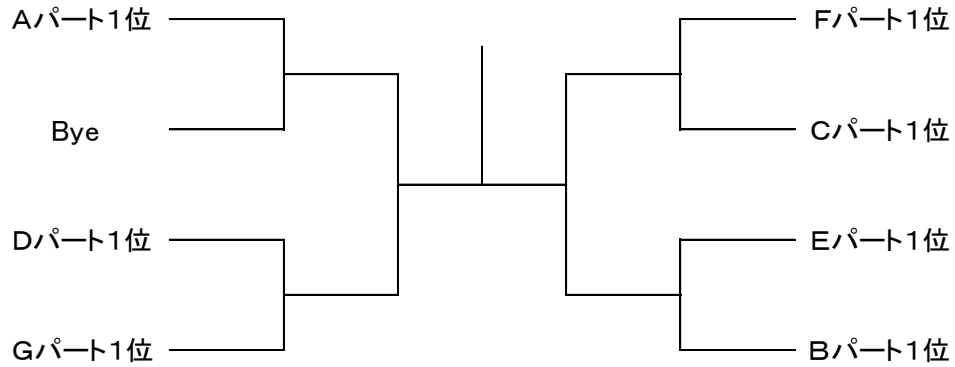

【オープンクラス 決勝トーナメント】

※トーナメントになってもエントリー番号が若いペアがボールを取りに来て下さい。
スコアボードも左側に入れて下さい。

※リーグ順位の決定方法

- ①勝率(得セット)
- ②2チームの勝率が同じ場合は、直接対決の勝者を上位とする。
- ③3チーム以上の勝率が同じ場合は、取得ゲーム率の高い順に順位を決定する。

$$\text{取得ゲーム率} = \frac{\text{得ゲーム数}}{\text{総ゲーム数}}$$

【ステップアップクラス（九州大会予選）】

Hパート		23	24	25	勝敗	取得率	順位
23	高本 小百合	Peach100%	/				
	石川 明菜	Free Mammy					
24	長 浜 志 保	カモミール					
	江 藤 真 奈 美	カモミール					
25	佐 藤 京 子	Peach100%					
	有 田 志 乃	Peach100%					

Iパート		26	27	28	勝敗	取得率	順位
26	膳 里 子	Free Mammy	/				
	中 嶋 か お る	ゆ ず					
27	内 田 清 恵	ウイステリア					
	前 田 幸 子	ゆ ず					
28	日 高 知 子	Peach100%					
	長 澤 和 穂	Peach100%					

Jパート		29	30	31	勝敗	取得率	順位
29	松 井 ル ミ 子	Elefanta	/				
	藤 元 理 香	Elefanta					
30	豊 嶋 美 智 子	Free Mammy					
	薬 師 寺 陽 子	フリーライン					
31	五ノ谷 展子	Peach100%					
	浦 方 三 枝	カモミール					

Kパート		32	33	34	勝敗	取得率	順位
32	小 林 瞳	Peach100%	/				
	岡 村 裕 美	Peach100%					
33	富 田 真 理	臼杵ローンTC					
	青 野 佐 江 子	杵築テニスクラブ					
34	小 石 純 子	別府クラブ					
	足 立 祐 子	別府クラブ					

<シード順位>

- ① 高本小百合 (Peach100%)   ② 膳 里 子 (Free Mammy)   ③ 松井ルミ子 (Elefanta)
  石川 明菜 (Free Mammy)   中嶋かおる (ゆ ず)   藤元 理香 (Elefanta)
- ④ 小 林 瞳 (Peach100%)   ⑤ 東 貴子 (Free Mammy)   ⑥ 後 藤 理 恵 (オリーブ)
  岡 村 裕 美 (Peach100%)   三重野智世 (Elefanta)   岡本めぐみ (オリーブ)