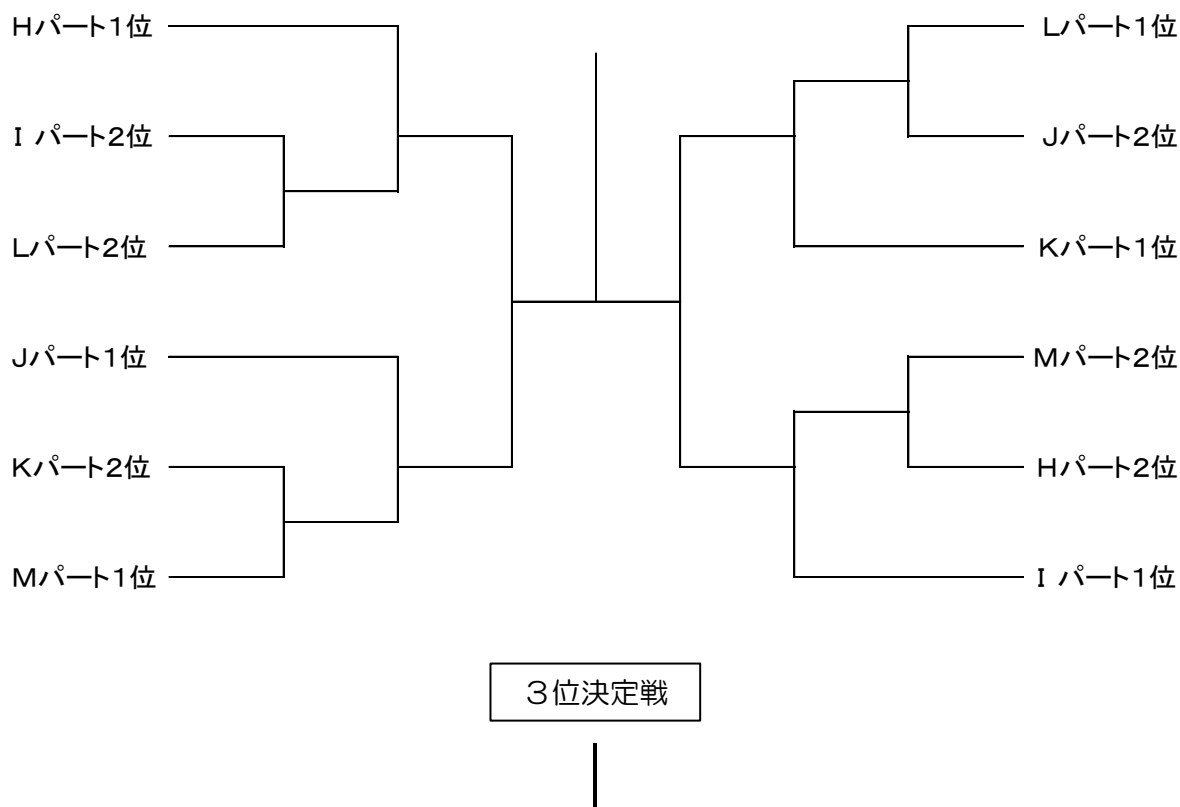

Lパート		35	36	37	勝敗	取得率	順位
35	東 貴 子	Free Mammy	/				
	三重野 智世	Ablaze					
36	中 野 叶	Peach100%					
	中島 萌々子	Peach100%					
37	松 川 美 樹	ウイステリア					
	大 沢 悦 子	ウイステリア					

Mパート		38	39	40	勝敗	取得率	順位
38	後 藤 理 恵	オリーブ	/				
	岡本 めぐみ	オリーブ					
39	石 本 厚 子	フリーライン					
	池 島 愛 希 子	フリーライン					
40	井 上 友 香	Peach100%					
	矢 野 祥 子	ベルらく					

【ステップアップクラス 決勝トーナメント】

※トーナメントになってもエントリー番号が若いペアがボールを取りに来て下さい。
スコアボードも左側に入れて下さい。