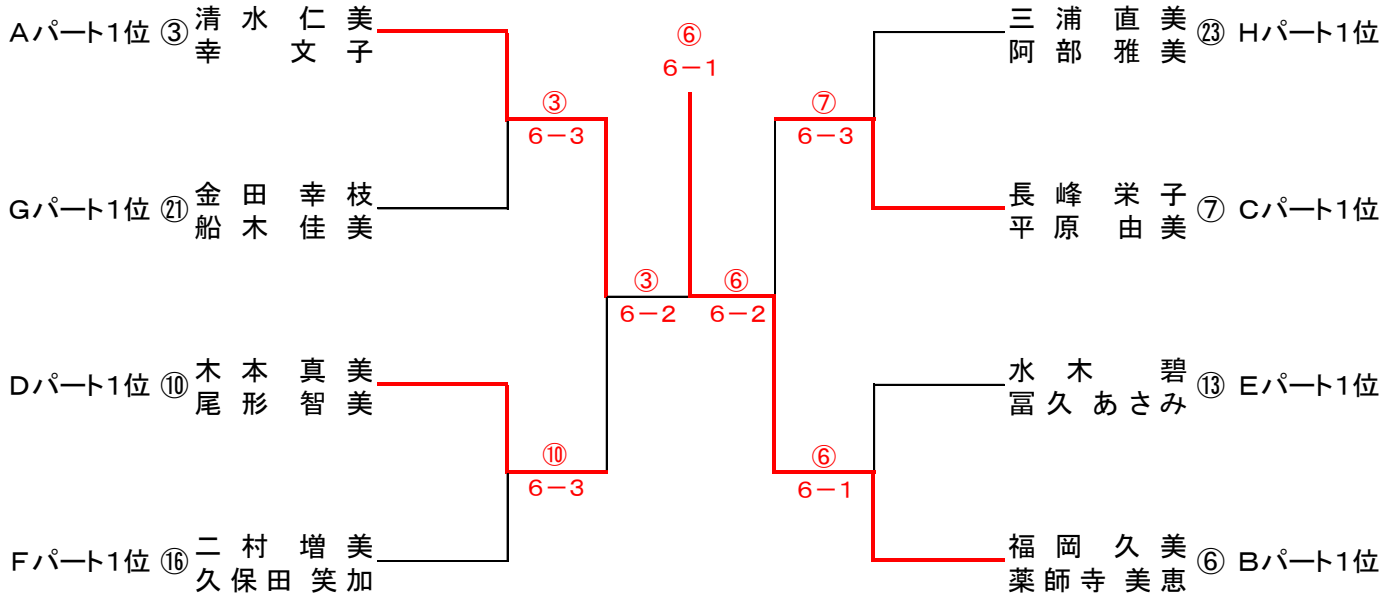

【A級 決勝トーナメント】

優勝

福岡 久美 (Link up)
薬師寺 美恵 (キャマラード)

準優勝

【B級】 11:30までに受付

Iパート		25	26	27	勝敗	取得率	順位	
25	福田 まり子	キャマラード	/	6-2	6-0	2-0	1	
	香下 璃穂							Ablaze
26	東 貴子	Free Mammy	2-6	/	6-1	1-1	2	
	本田 江里子	日田LTC						
27	川村 暁美	樹の里テニスクラブ	0-6	1-6	/	0-2	3	
	生野 宏美	コダバンブー						

Jパート		28	29	30	勝敗	取得率	順位	
28	佐藤 ひろえ	Peach100%	/	6-1	6-3	2-0	1	
	江藤 知恵							Peach100%
29	キングstonあゆみ	Elefanta	1-6	/	2-6	0-2	3	
	池島 愛希子	フリーライン						
30	後藤 理恵	オリーブ	3-6	6-2	/	1-1	2	
	佐藤 雅子	オリーブ