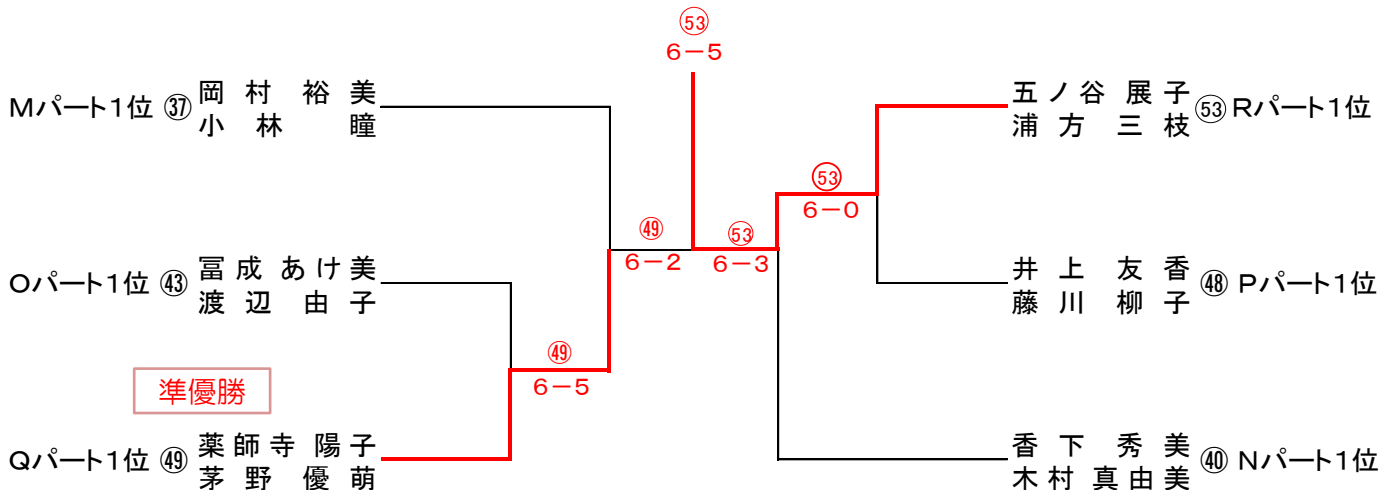

Qパート		49	50	51	52	勝敗	取得率	順位				
49	薬師寺 陽子	フリーライン	3-6	6-3	6-0	2-0		1				
	茅野 優萌	フリーライン										
50	幸 公	Peach100%		0-6					2-6	0-2		4
	後藤 聖子	Peach100%										
51	姫野 ゆり	JEU DE PAUME	6-2	1-6	6-1	1-1		2				
	阿部 恭子	Peach100%										
52	古賀 あかね	秋桜	6-2	1-6	6-1	1-1		3				
	高橋 徳子	秋桜										

Rパート		53	54	55	56	勝敗	取得率	順位
53	五ノ谷 展子	Peach100%	6-4	6-0		2-0		1
	浦方 三枝	カモミール						
54	石川 和美	ベルらく	4-6	2-6		0-2		3
	矢野 祥子	ベルらく						
55	松本 由紀	日田LTC	0-6	6-2		1-1		2
	矢羽田 博美	日田LTC						
56	長澤 和穂	Peach100%				W.O		
	榎島 あやこ	Peach100%						

【C級 決勝トーナメント】

優勝

五ノ谷展子 (Peach100%)
浦方 三枝 (カモミール)