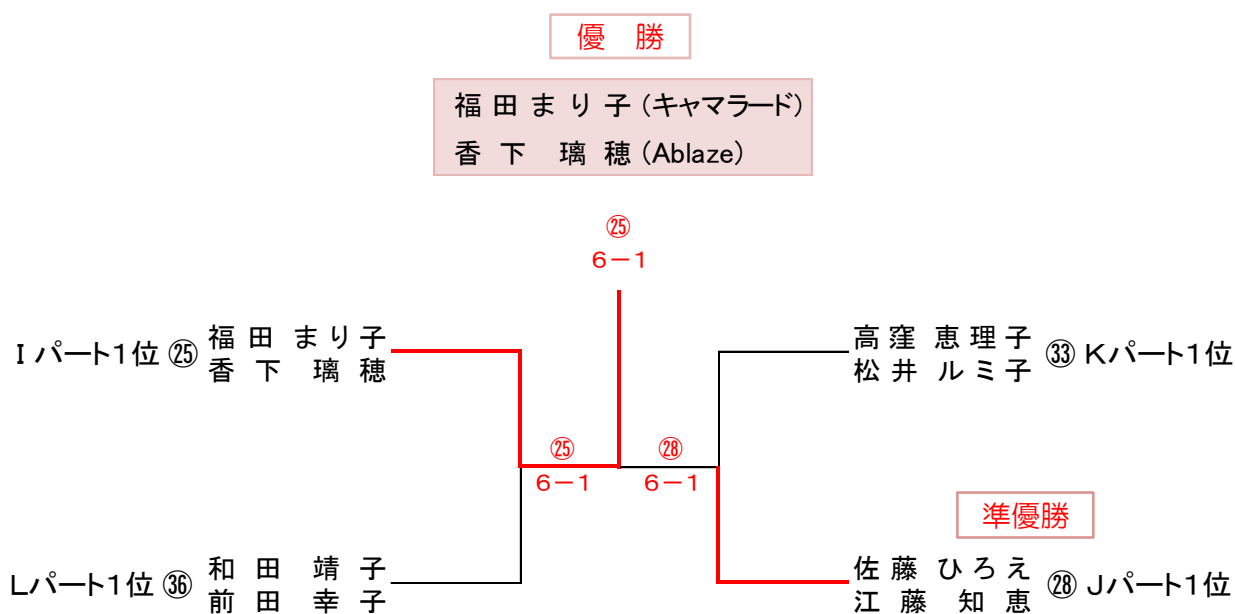

Kパート		31	32	33	勝敗	取得率	順位	
31	後藤 百代	Peach100%	2-6	6-2	5-6	1-1	2	
	眞名子 奈美							Ablaze
32	磯崎 烈子	ベルらく	2-6	4-6	0-2		3	
	下村 美紀子							ベルらく
33	高窪 恵理子	Elefanta	6-5	6-4	2-0		1	
	松井 ルミ子							Elefanta

Lパート		34	35	36	勝敗	取得率	順位		
34	三浦 裕子	Elefanta	6-5	5-6	6-4	1-1	0.523	2	
	三重野 公美								フリー
35	内田 清恵	ウイステリア	6-5	3-6	1-1	0.45	3		
	佐藤 京子							Peach100%	
36	和田 靖子	ゆず	4-6	6-3	1-1	0.526	1		
	前田 幸子							ゆず	

<シード順位>

- ① 福田まり子 (キャマラード) ② 佐藤ひろえ (Peach100%) ③ 後藤 百代 (Peach100%) ④ 三浦 裕子 (Elefanta)
  ⑤ 香下 璃穂 (Ablaze) ⑥ 江藤 知恵 (Peach100%) ⑦ 眞名子奈美 (Ablaze) ⑧ 三重野公美 (フリー)

【B級 決勝トーナメント】