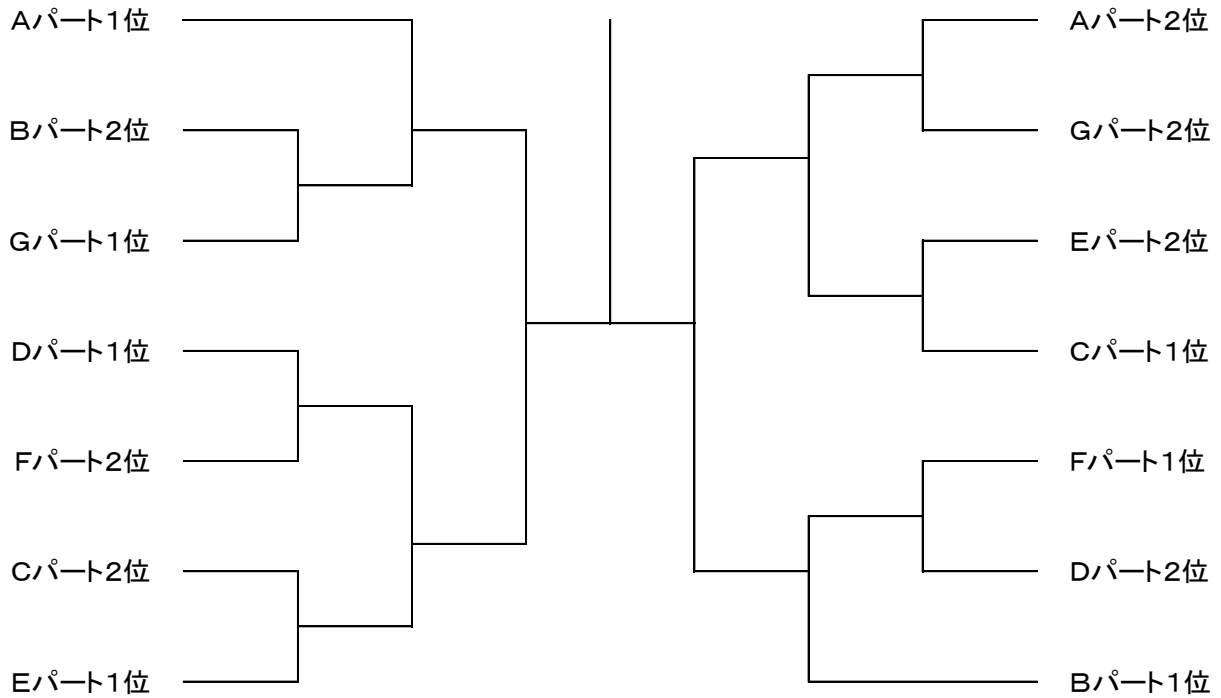

【A B級 決勝トーナメント】

※トーナメントになってもエントリー番号が若いペアがボールを取りに来て下さい。
スコアボードも左側に入れて下さい。

【 C級 】

Hパート		29	30	31	勝敗	取得率	順位
29	岡村 裕美	Peach100%	\				
	小林 瞳	Peach100%					
30	二ノ宮恵美子	コダバンブー					
	伊藤 美恵子	コダバンブー					
31	古賀 あかね	Peach100%					
	帆玉 ひろみ	Peach100%					

Iパート		32	33	34	勝敗	取得率	順位
32	岡本 律子	Be-ラビット	\				
	木村 真由美	NTCクラブ					
33	井上 友香	Peach100%					
	橋本 聡子	Peach100%					
34	日高 知子	Peach100%					
	長澤 和穂	Peach100%