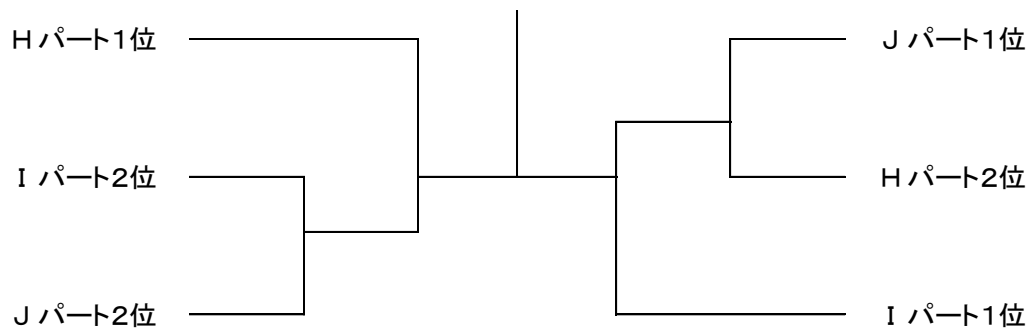

Jパート		35	36	37	勝敗	取得率	順位
35	青野 佐江子	杵築テニスクラブ	/					
	糸永 久美子	Peach100%						
36	原口 良子	Peach100%						
	眞名子 奈美	Ablaze						
37	小畑 千鶴	Peach100%						
	藤川 柳子	Peach100%						

<シード順位>

- ① 岡村 裕美 (Peach100%)   ② 岡本 律子 (Be-ラビット)
  小林 瞳 (Peach100%)   木村 真由美 (NTCクラブ)

【C級 決勝トーナメント】

※トーナメントになってもエントリー番号が若いペアがボールを取りに来て下さい。
スコアボードも左側に入れて下さい。

※リーグ順位の決定方法

- ①勝率(得セット)
- ②2チームの勝率が同じ場合は、直接対決の勝者を上位とする。
- ③3チーム以上の勝率が同じ場合は、取得ゲーム率の高い順に順位を決定する。

$$\text{取得ゲーム率} = \frac{\text{得ゲーム数}}{\text{総ゲーム数}}$$