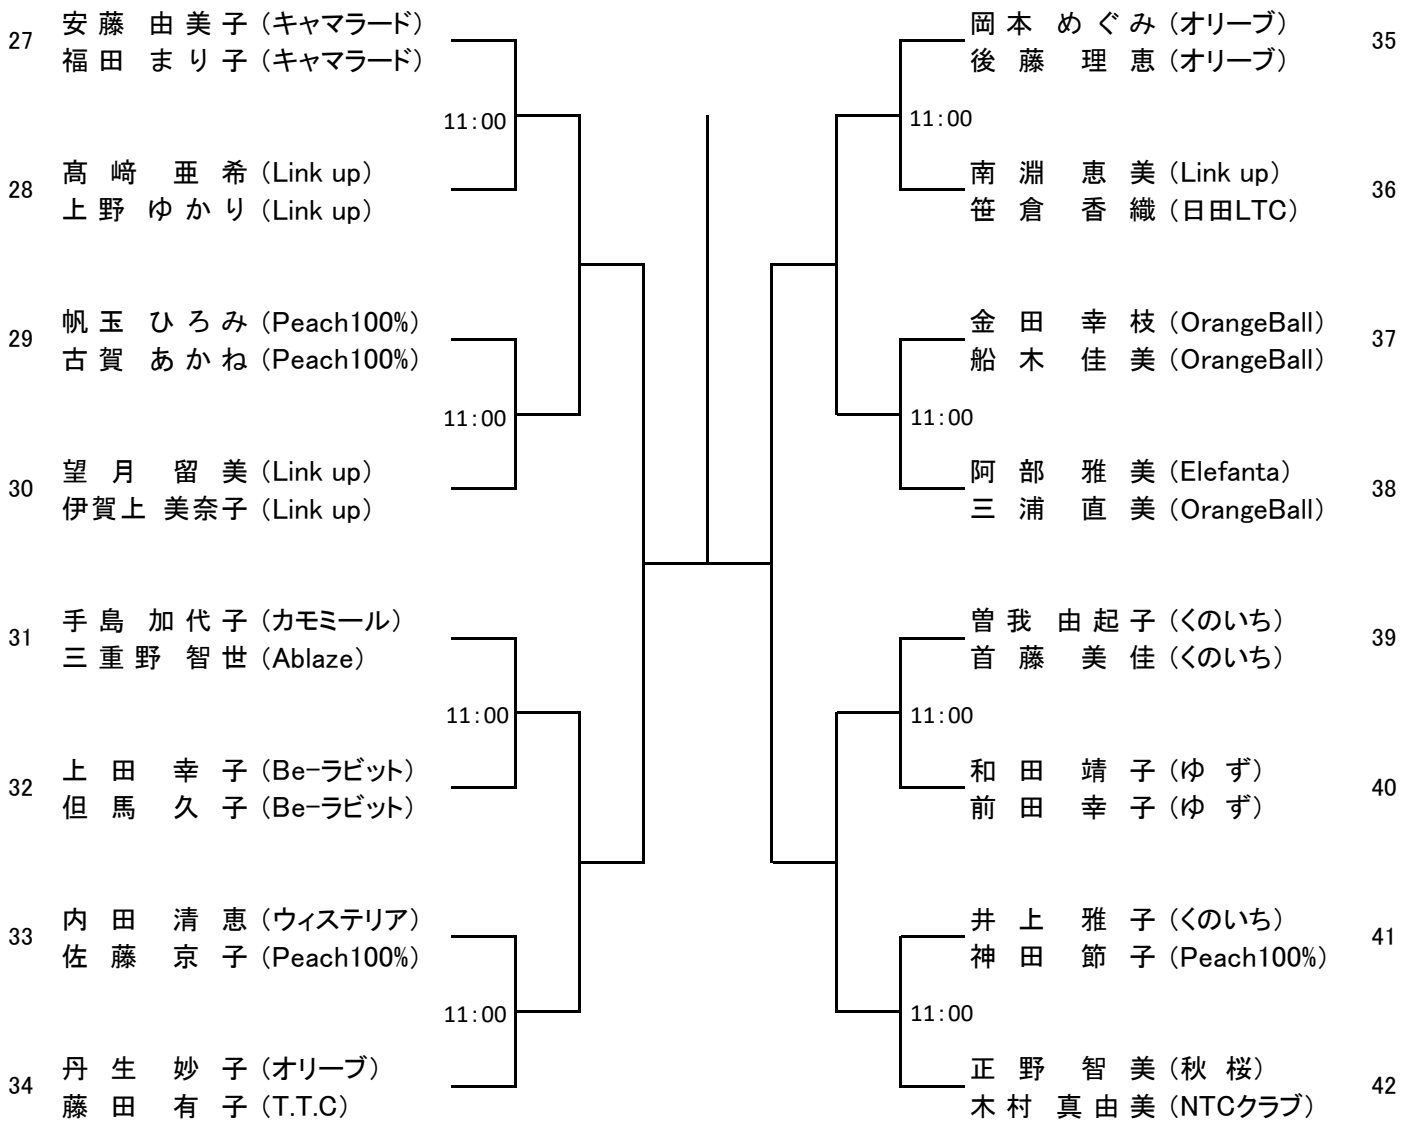

◎ 全国決勝大会は2023年10月11日(水)、12日(木)

神奈川県藤沢市 荏原湘南スポーツセンターで開催予定

【 一般の部 】

1R 2R QF SF F SF QF 2R 1R

<シード順位>

- ① 木本 真美 (Elefanta) ② 薬師寺 美恵 (キャマロード) ③ 水木 碧 (Peach100%) ④ 膳 里子 (Free Mammy)
香下 璃穂 (Ablaze) ⑤ 尾形 智美 (くのいち) ⑥ 富久 あさみ (Free Mammy) ⑦ 中嶋 かおる (ゆず)
- ⑧ 高本 小百合 (Peach100%) ⑨ 油布 麻理 (Ablaze) ⑩ 河野 有樹 (コダバンブー) ⑪ 眞名子 奈美 (Ablaze)
石川 明菜 (Free Mammy) ⑫ 幸 文子 (Ablaze) ⑬ 村上 富美香 (コダバンブー) ⑭ 川野 真由美 (キャマロード)

【 55歳以上の部 】

1R 2R SF F SF 2R 1R

<シード順位>

- ① 安藤 由美子 (キャマラード) ② 正野 智美 (秋桜) ③ 阿部 雅美 (Elefanta) ④ 手島 加代子 (カモミール)
 ⑤ 福田 まり子 (キャマラード) ⑥ 木村 真由美 (NTCクラブ) ⑦ 三浦 直美 (OrangeBall) ⑧ 三重野 智世 (Ablaze)

【 ルビーの部 】

根本 由紀子	(秋桜)
小野 純子	(秋桜)
中園 寿津子	(秋桜)
岡本 律子	(Be-ラビット)
柏 和恵	(Be-ラビット)
八戸 敦子	(Be-ラビット)