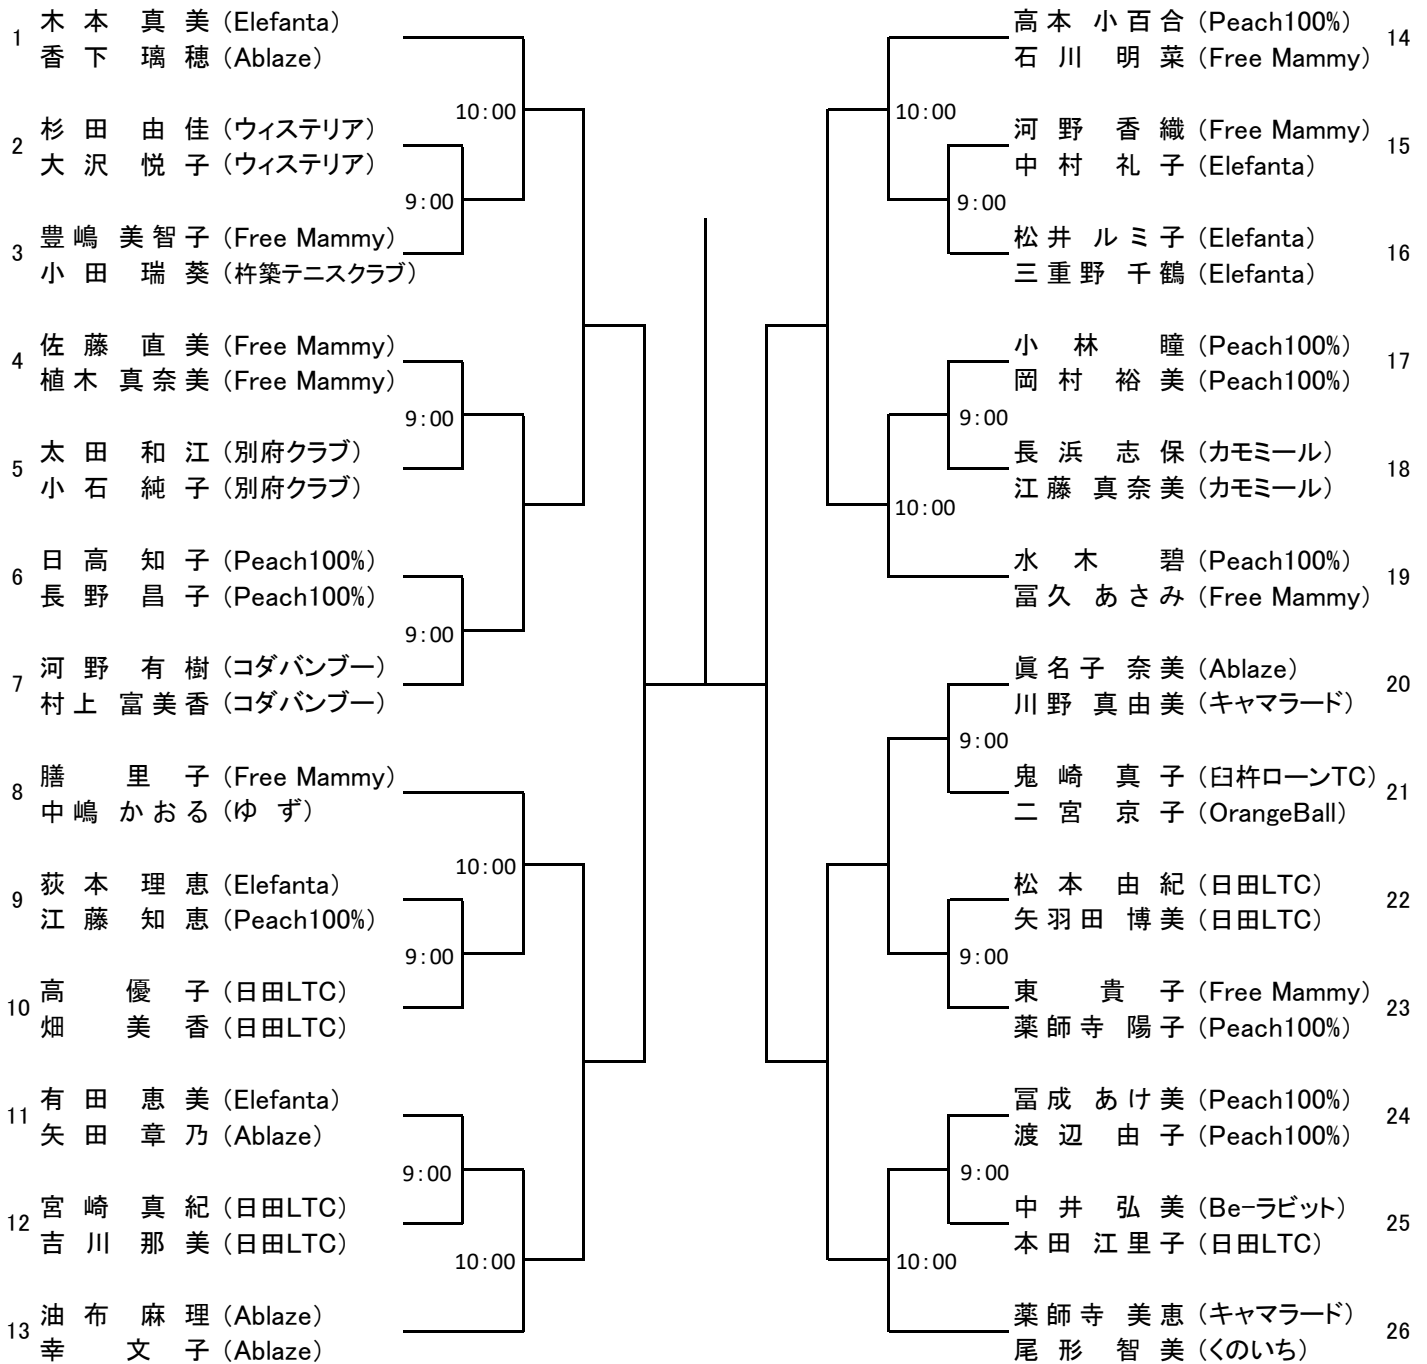

試合方法 一般の部・55歳以上の部は8ゲームプロセット(8ゲームオール7Pタイブレーク)
ルビーの部は6ゲーム先取

全ての試合はノーアドバンテージ セットブレイク方式で行います。
オーダーオブプレーで行いますので、各自で確認して下さい。

受付 ドローシートに記載された試合開始時刻の10分前までに済ませて下さい。
ルビーの部は12:45までに済ませて下さい。

試合開始時刻にコートにいない場合は遅刻によるペナルティを適用します。

◎ 全国決勝大会は2023年10月11日(水)、12日(木)

神奈川県藤沢市 荏原湘南スポーツセンターで開催予定

【 一般の部 】

1R 2R QF SF F SF QF 2R 1R

<シード順位>

- ① 木本 真美 (Elefanta) ② 薬師寺 美恵 (キャマロード) ③ 水木 碧 (Peach100%) ④ 膳 里子 (Free Mammy)
香下 璃穂 (Ablaze) ⑤ 尾形 智美 (くのいち) ⑥ 富久 あさみ (Free Mammy) ⑦ 中嶋 かおる (ゆず)
- ⑧ 高本 小百合 (Peach100%) ⑨ 油布 麻理 (Ablaze) ⑩ 河野 有樹 (コダバンブー) ⑪ 眞名子 奈美 (Ablaze)
石川 明菜 (Free Mammy) ⑫ 幸 文子 (Ablaze) ⑬ 村上 富美香 (コダバンブー) ⑭ 川野 真由美 (キャマロード)