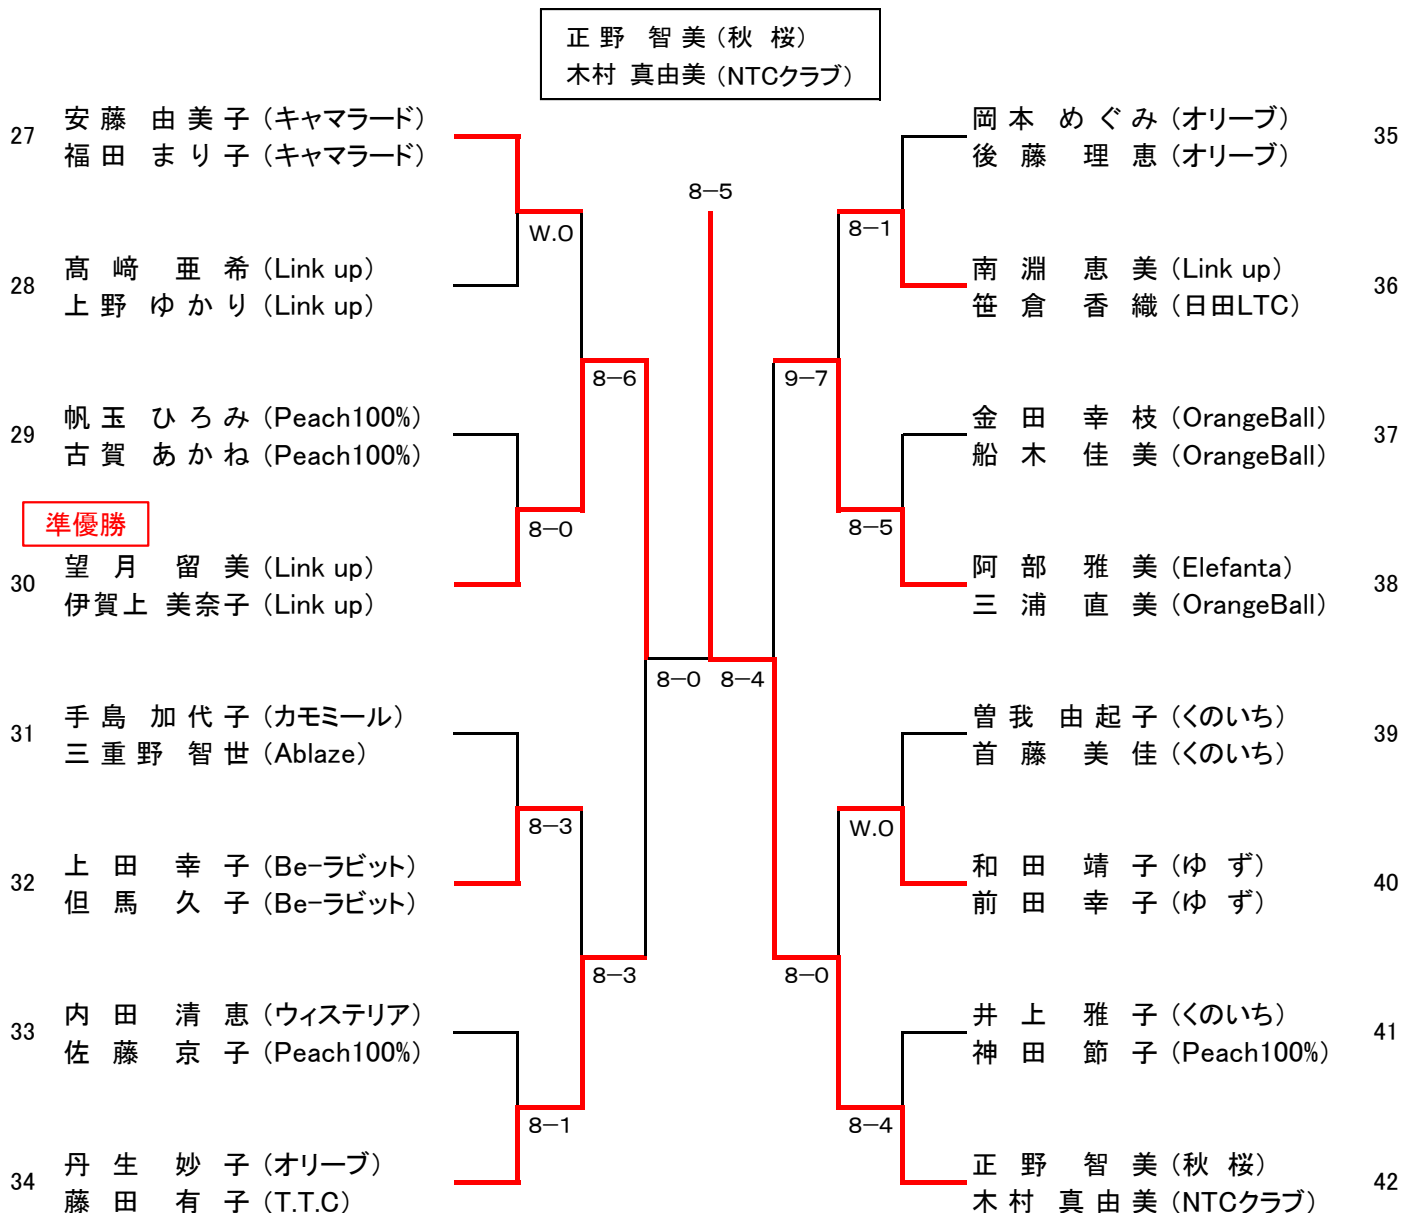

# 【 一般の部 】

1R 2R QF SF F SF QF 2R 1R

優勝

準優勝

薬師寺 美恵 (キャマロード)  
尾形 智美 (くのいち)

## <シード順位>

- ① 木本 真美 (Elefanta)      ② 薬師寺 美恵 (キャマロード)      ③ 水木 碧 (Peach100%)      ④ 膳 里子 (Free Mammy)
- ⑤ 高本 小百合 (Peach100%)      ⑥ 油布 麻理 (Ablaze)      ⑦ 河野 有樹 (コダバンブー)      ⑧ 眞名子 奈美 (Ablaze)
- ⑨ 石川 明菜 (Free Mammy)      ⑩ 幸 文子 (Ablaze)      ⑪ 村上 富美香 (コダバンブー)      ⑫ 川野 真由美 (キャマロード)

## 【 55歳以上の部 】

1R 2R SF F SF 2R 1R

優勝

準優勝