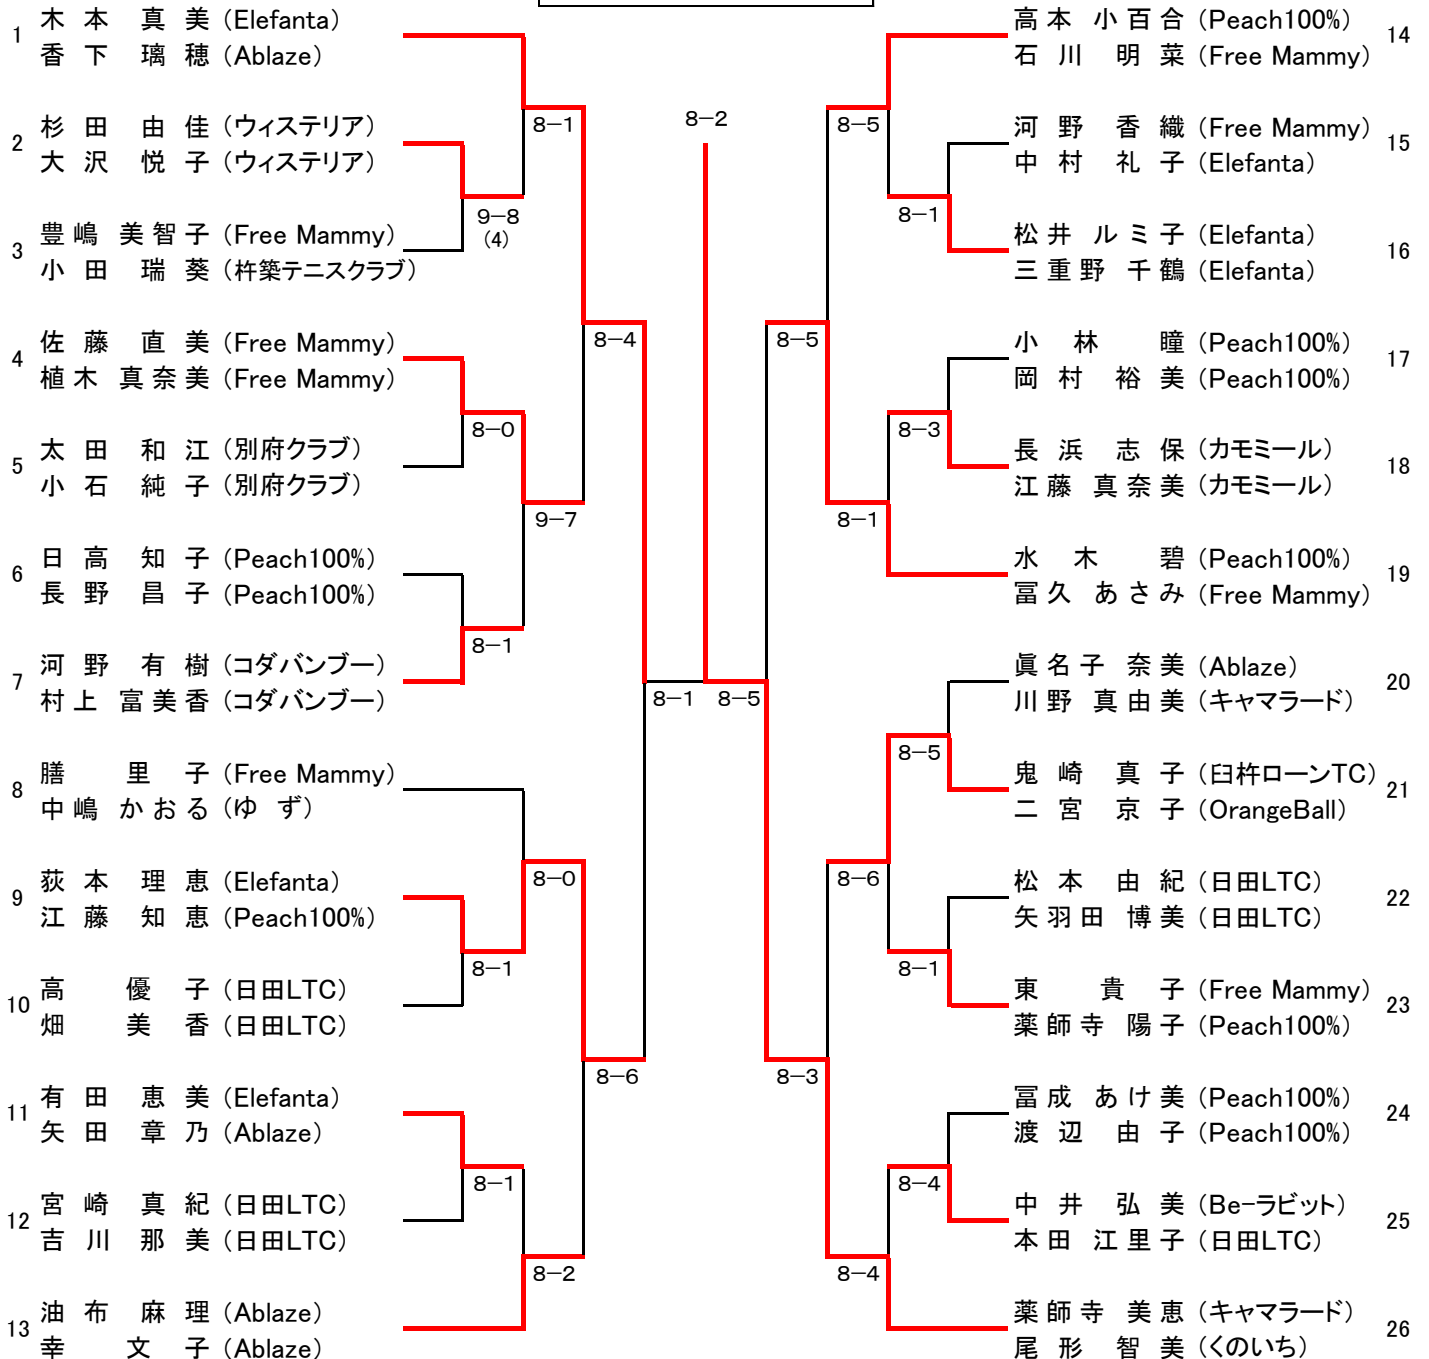

# 【 一般の部 】

1R 2R QF SF F SF QF 2R 1R

優勝

準優勝

薬師寺 美恵 (キャマロード)  
尾形 智美 (くのいち)

## <シード順位>

- ① 木本 真美 (Elefanta)      ② 薬師寺 美恵 (キャマロード)      ③ 水木 碧 (Peach100%)      ④ 膳 里子 (Free Mammy)
- ⑤ 高本 小百合 (Peach100%)      ⑥ 油布 麻理 (Ablaze)      ⑦ 河野 有樹 (コダバンブー)      ⑧ 眞名子 奈美 (Ablaze)
- ⑨ 石川 明菜 (Free Mammy)      ⑩ 幸 文子 (Ablaze)      ⑪ 村上 富美香 (コダバンブー)      ⑫ 川野 真由美 (キャマロード)

## 【 55歳以上の部 】

1R 2R SF F SF 2R 1R

優勝

準優勝