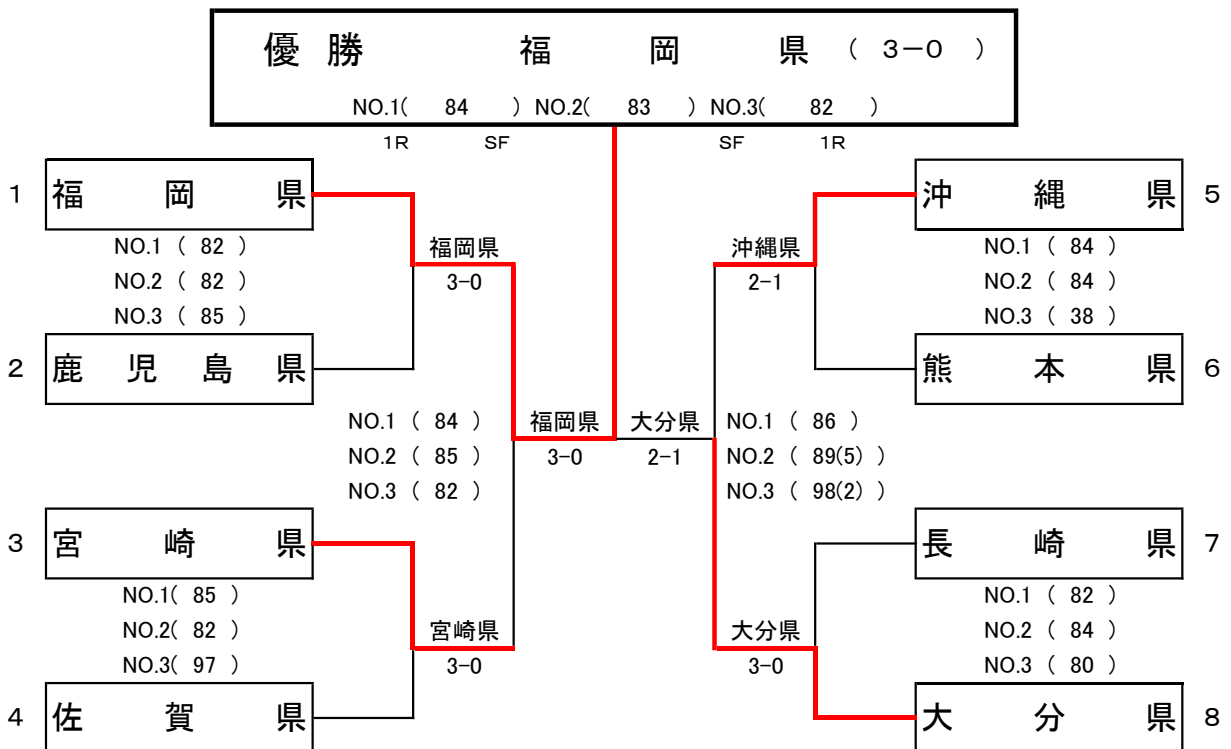

一般の部

本戦

3位決定戦

コンソレーション

コンソレーション 3位決定戦

ベテランの部

本戦

3位決定戦

コンソレーション

コンソレーション 3位決定戦

桑名杯の部

本戦

コンソレーション