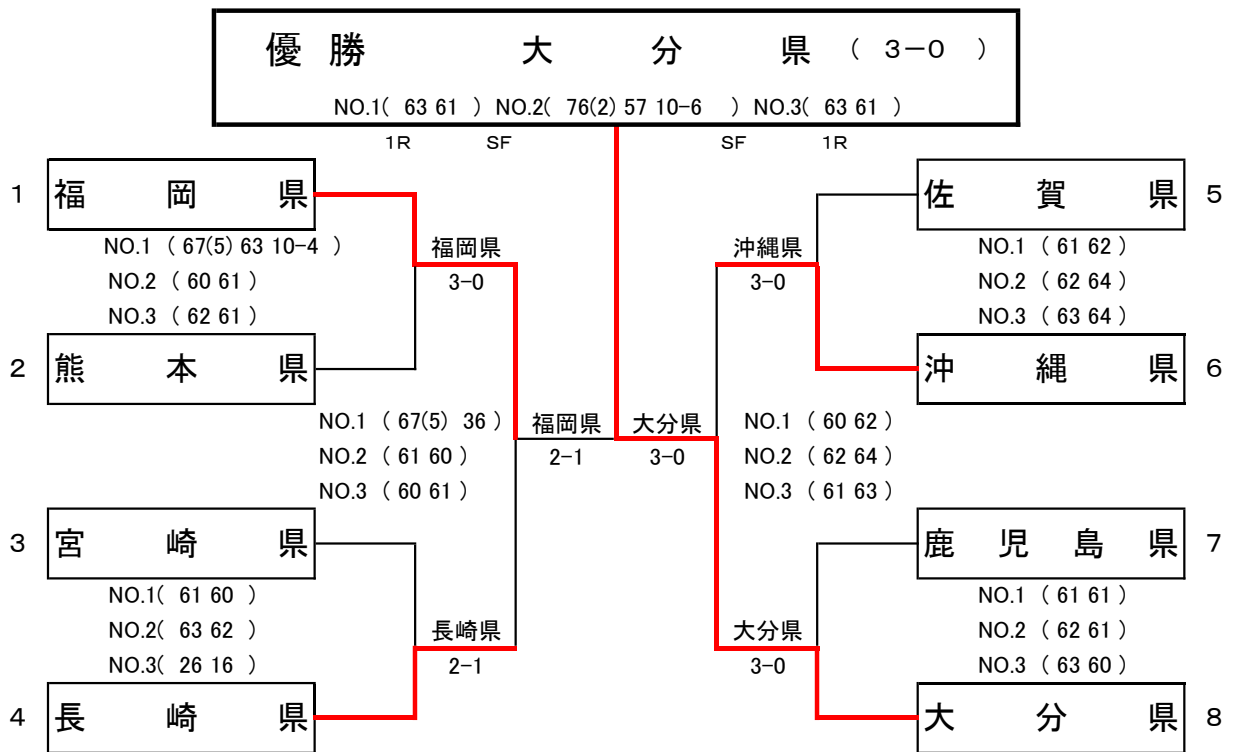

一般の部

本戦

3位決定戦

コンソレーション

コンソレーション 3位決定戦

ベテランの部

本戦

3位決定戦

コンソレーション

コンソレーション 3位決定戦

桑名杯の部

本戦

コンソレーション