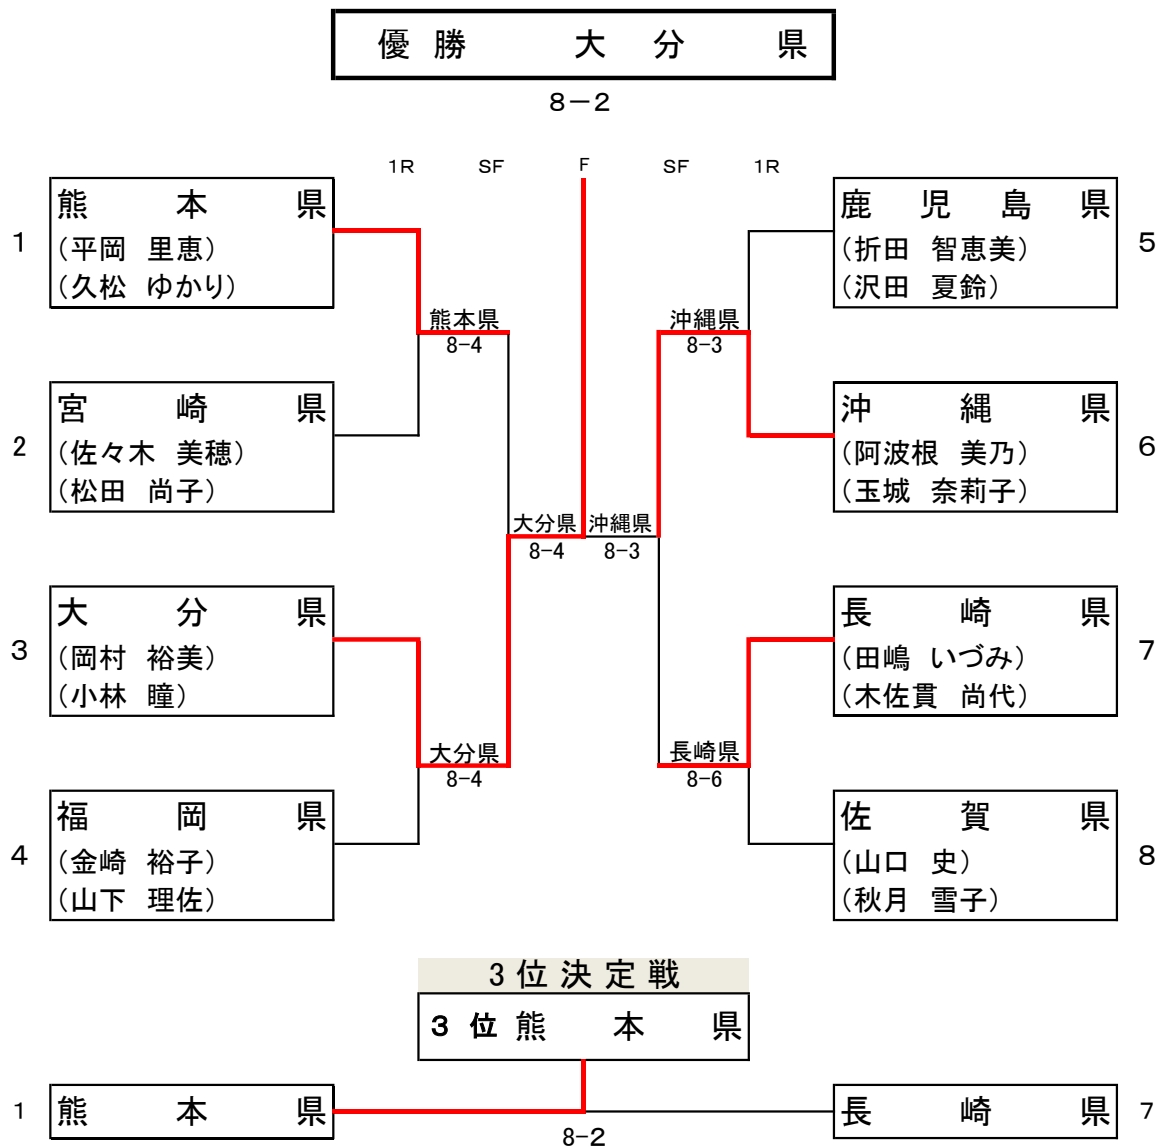

一般の部

本戦

3位決定戦

コンソレーション

コンソレーション 3位決定戦

ベテランの部

本戦

3位決定戦

コンソレーション

コンソレーション 3位決定戦

桑名杯の部

本戦

コンソレーション