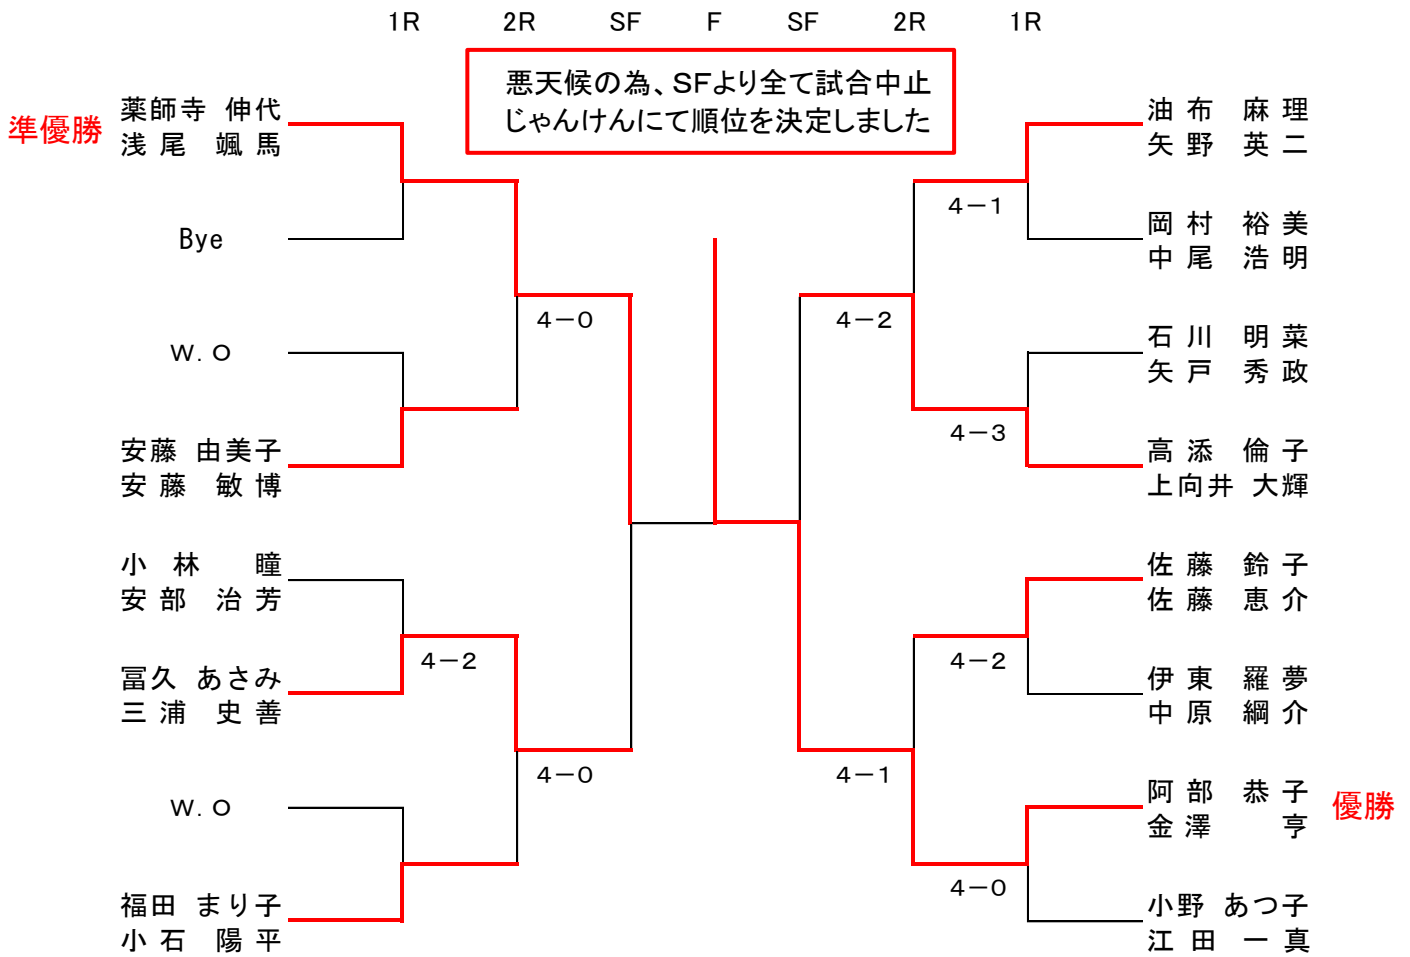

$$\text{取得ゲーム率} = \frac{\text{得ゲーム数}}{\text{総ゲーム数}}$$

【 1位トーナメント 】

1R 2R SF F SF 2R 1R

悪天候の為、SFより全て試合中止
じゃんけんにて順位を決定しました

【 2位トーナメント 】

1R 2R SF F SF 2R 1R

悪天候の為、SFより全て試合中止
じゃんけんにて順位を決定しました

【 3位トーナメント 】

【 ルビーの部 】

Pパート		46	47	48	勝敗	取得率	順位
46	川村 暁美 樹の里テニスクラブ	/	0-4	0-4	0-2		3
	渡辺 康志 樹の里テニスクラブ						
47	田中 幸恵 臼杵ローンTC	4-0	/	1-4	1-1		2
	椎原 宏 臼杵ローンTC						
48	吉林 久益子 秋桜	4-0	4-1	/	2-0		1
	笛田 孝行 宇佐ローン						

Qパート		49	50	51	勝敗	取得率	順位
49	植木 真奈美 Free Mammy	/	0-4	4-1	1-1		2
	佐藤 賢一郎 大銀はねつき						
50	円本 末子 秋桜	4-0	/	4-0	2-0		1
	戸次 尊 ラフ						
51	後藤 理恵 オリーブ	1-4	0-4	/	0-2		3
	吉原 博 ワンコインテニス						