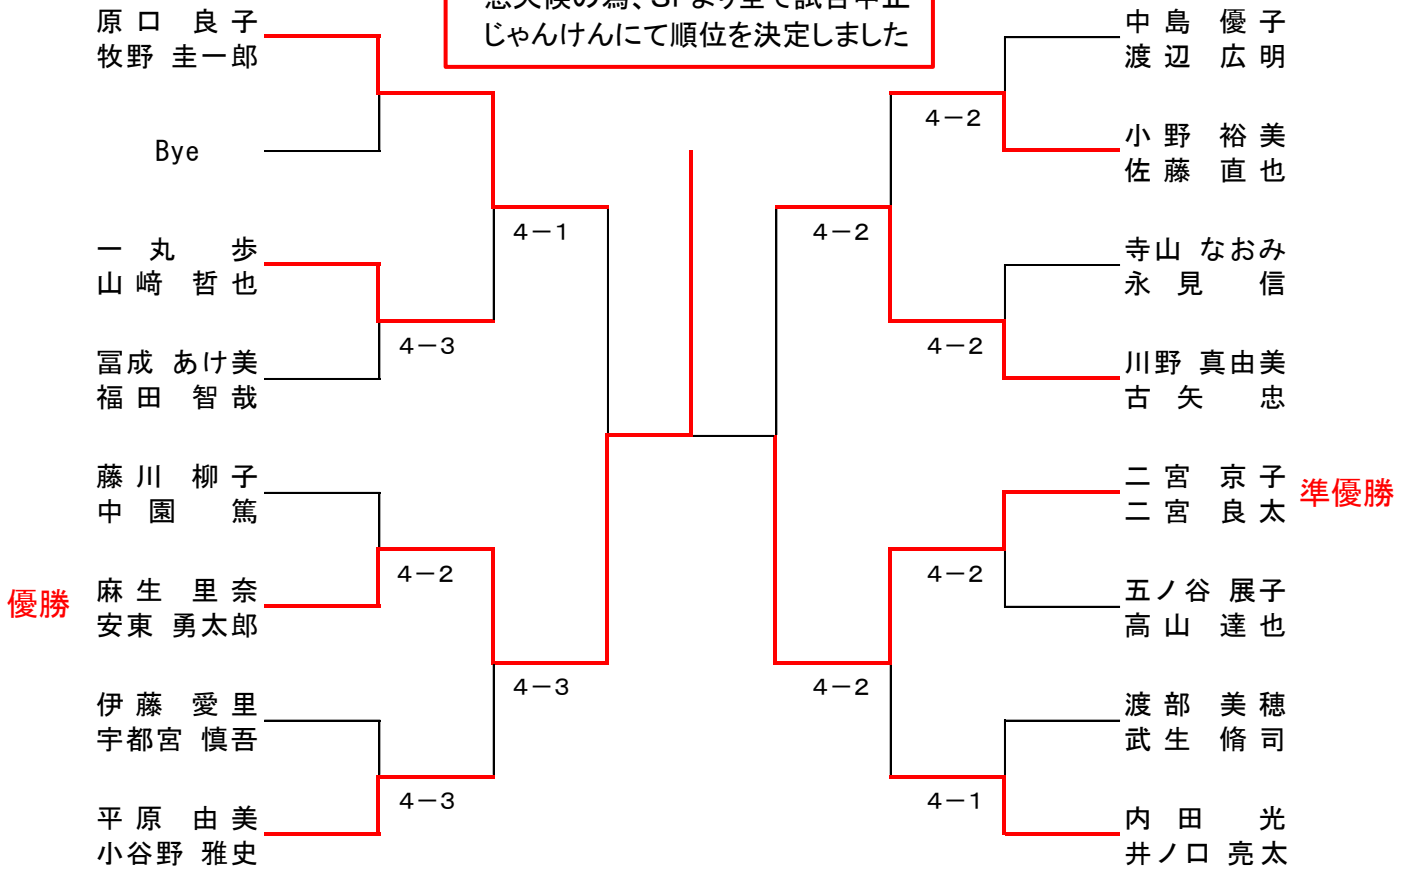

【 1位トーナメント 】

1R 2R SF F SF 2R 1R

悪天候の為、SFより全て試合中止
じゃんけんにて順位を決定しました