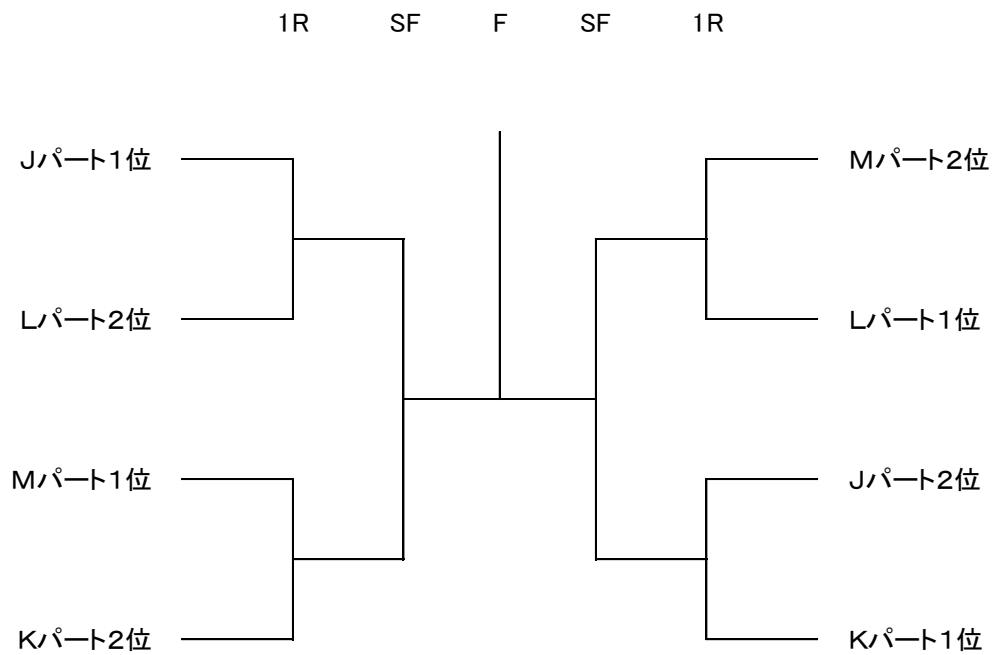

【 C級 】

Jパート		28	29	30	勝敗	取得率	順位
28	大沢悦子	ウイステリア					
	松川美樹	ウイステリア					
29	太田和江	Peach100%					
	糸永久美子	Peach100%					
30	古賀あかね	Peach100%					
	佐藤鈴子	Peach100%					

Kパート		31	32	33	勝敗	取得率	順位
31	井上友香	Peach100%					
	橋本聡子	Peach100%					
32	河野香織	Free Mammy					
	大戸和香	臼杵ローンTC					
33	平野美保子	ウイステリア					
	舛田恵利	ウイステリア					

Lパート		34	35	36	37	勝敗	取得率	順位
34	河野京子	Peach100%	X					
	高添倫子	Peach100%						
35	佐藤京子	Peach100%						
	高森京子	Peach100%						
36	吉岡順子	ベルらく						
	青野佐江子	杵築テニスクラブ						
37	阿部恭子	Peach100%						
	原口良子	Peach100%						

Mパート		38	39	40	41	勝敗	取得率	順位
38	小畑千鶴	Peach100%	X					
	藤川柳子	Peach100%						
39	松浦律子	コダバンブー						
	小石純子	別府クラブ						
40	則本奈々子	ウイステリア						
	内田知佳	ウイステリア						
41	海老原久美子	Peach100%						
	幸野絵美	フリーライン						

<シード順位>

- ① 大沢悦子(ウイステリア)   ② 井上友香(Peach100%)   ③ 河野京子(Peach100%)
  ④ 松川美樹(ウイステリア)   ⑤ 橋本聡子(Peach100%)   ⑥ 高添倫子(Peach100%)

【C級 決勝トーナメント】

※トーナメントになってもエントリー番号が若いペアがボールを取りに来て下さい。
スコアボードも左側に入れて下さい。