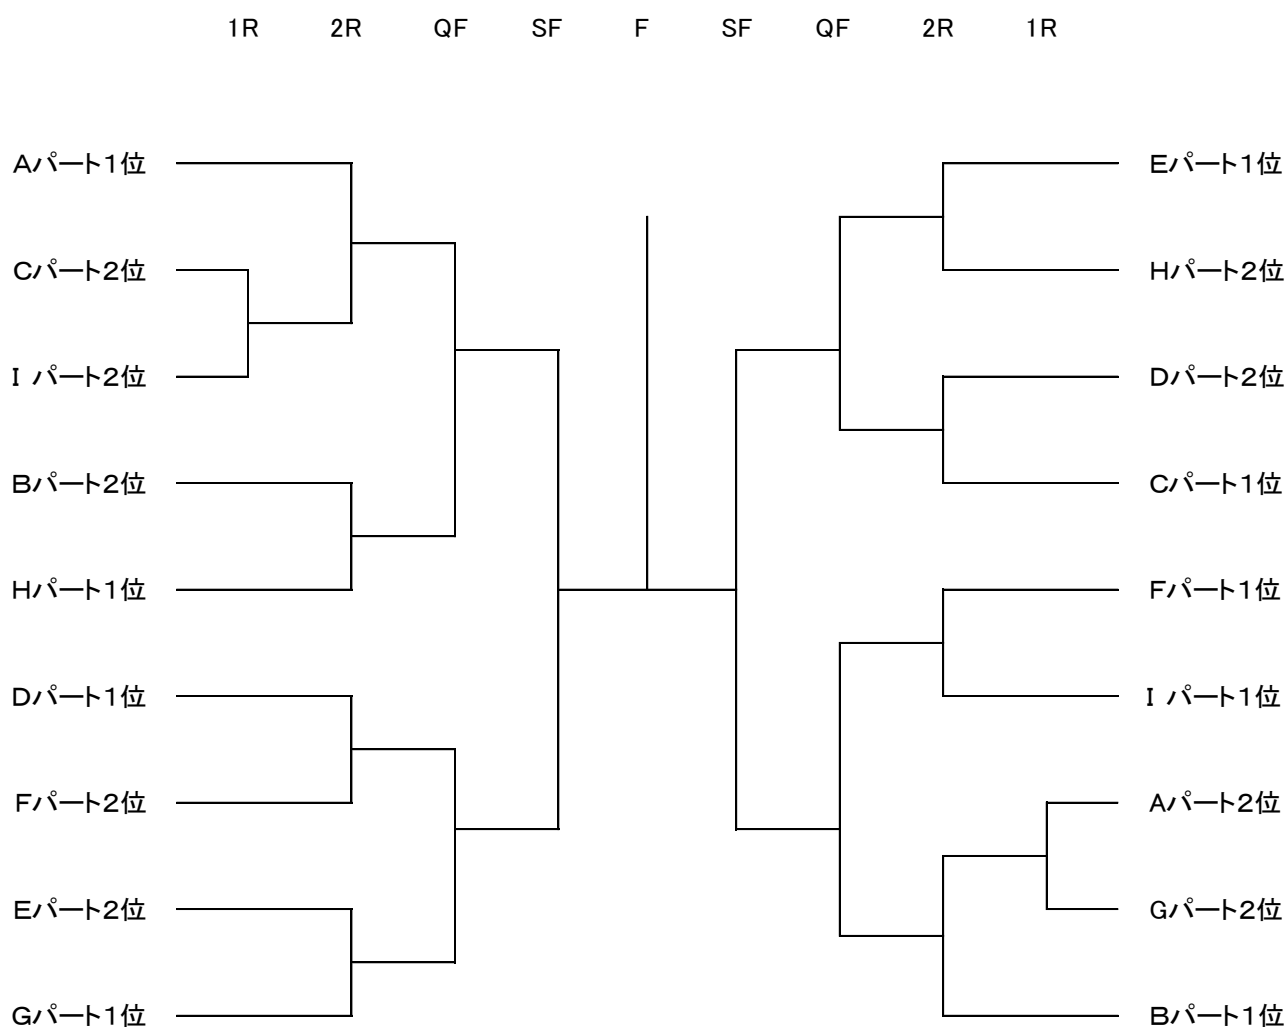

【A B級 決勝トーナメント】

※トーナメントになってもエントリー番号が若いペアがボールを取りに来て下さい。
スコアボードも左側に入れて下さい。

※リーグ順位の決定方法

- ①勝率(得セット)
- ②2チームの勝率が同じ場合は、直接対決の勝者を上位とする。
- ③3チーム以上の勝率が同じ場合は、取得ゲーム率の高い順に順位を決定する。

$$\text{取得ゲーム率} = \frac{\text{得ゲーム数}}{\text{総ゲーム数}}$$

【 C級 】

Jパート		28	29	30	勝敗	取得率	順位
28	大沢悦子	ウイステリア					
	松川美樹	ウイステリア					
29	太田和江	Peach100%					
	糸永久美子	Peach100%					
30	古賀あかね	Peach100%					
	佐藤鈴子	Peach100%					

Kパート		31	32	33	勝敗	取得率	順位
31	井上友香	Peach100%					
	橋本聡子	Peach100%					
32	河野香織	Free Mammy					
	大戸和香	臼杵ローンTC					
33	平野美保子	ウイステリア					
	舛田恵利	ウイステリア					

Lパート		34	35	36	37	勝敗	取得率	順位
34	河野京子	Peach100%	X					
	高添倫子	Peach100%						
35	佐藤京子	Peach100%						
	高森京子	Peach100%						
36	吉岡順子	ベルらく						
	青野佐江子	杵築テニスクラブ						
37	阿部恭子	Peach100%						
	原口良子	Peach100%						

Mパート		38	39	40	41	勝敗	取得率	順位
38	小畑千鶴	Peach100%	X					
	藤川柳子	Peach100%						
39	松浦律子	コダバンブー						
	小石純子	別府クラブ						
40	則本奈々子	ウイステリア						
	内田知佳	ウイステリア						
41	海老原久美子	Peach100%						
	幸野絵美	フリーライン						

<シード順位>

- ① 大沢悦子(ウイステリア)   ② 井上友香(Peach100%)   ③ 河野京子(Peach100%)
  ④ 松川美樹(ウイステリア)   ⑤ 橋本聡子(Peach100%)   ⑥ 高添倫子(Peach100%)